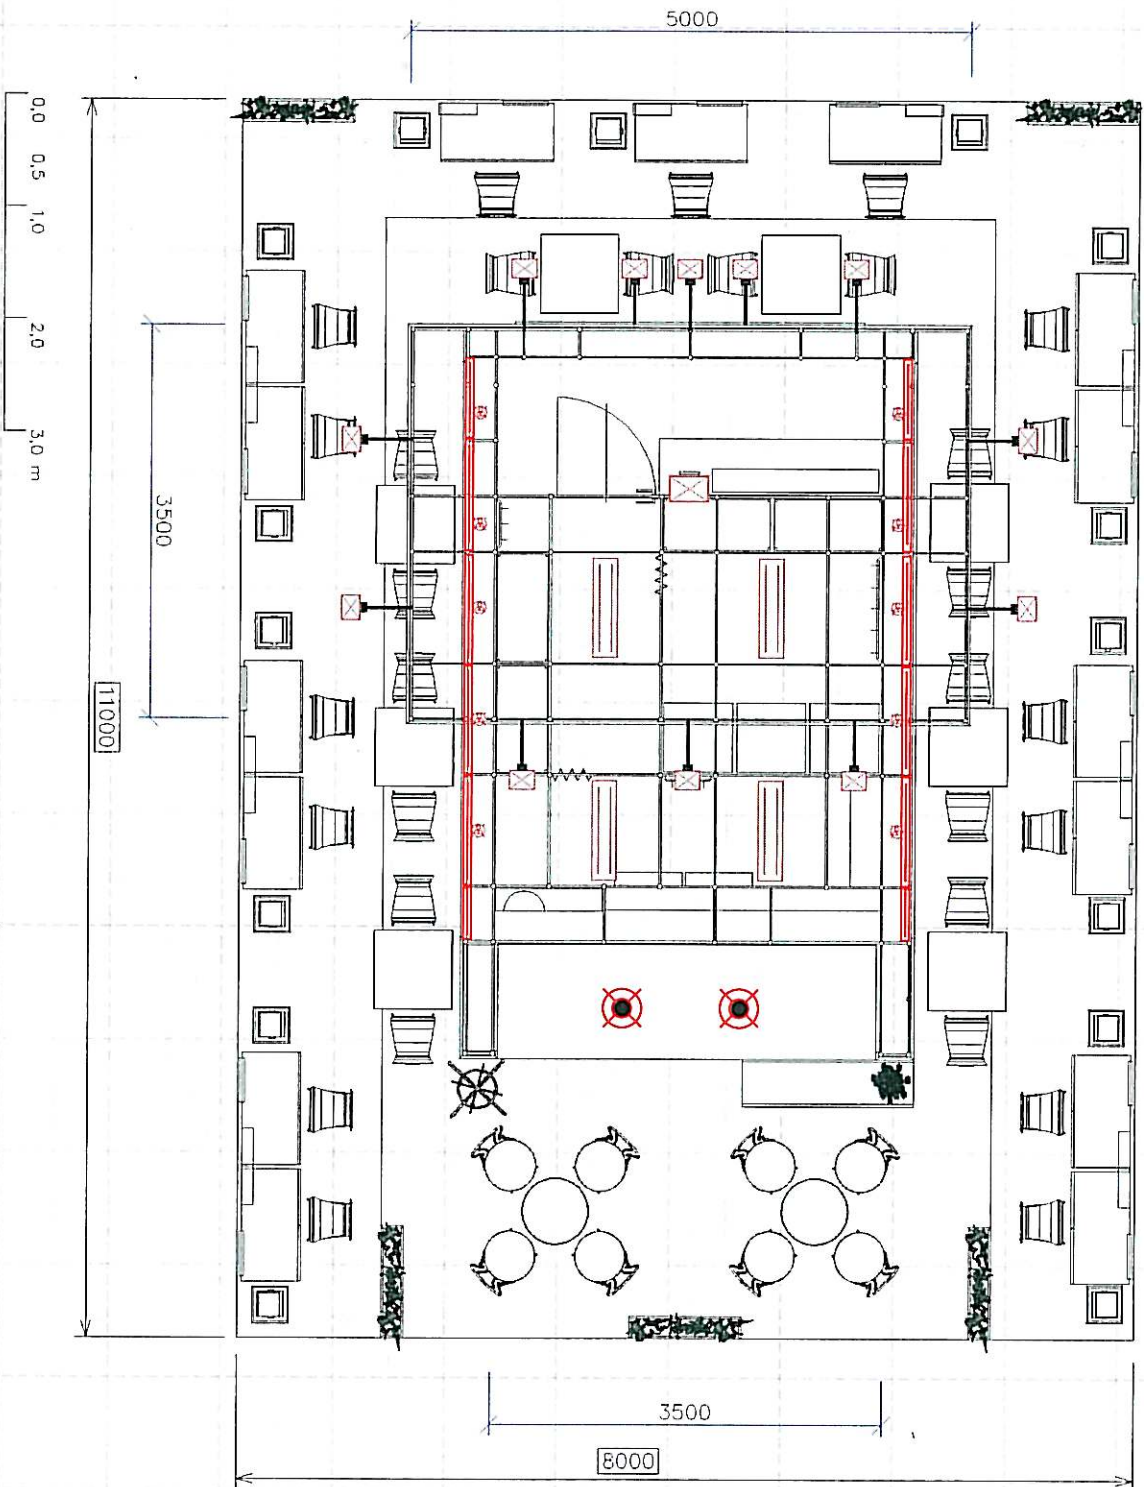

- Zářivka
- Závěsné LED světlo 3-7W
- LED světlo bodové 3-7W
- Halogenové světlo na raménku 240V/150-300W
- Prosvětlená grafika

This project is designed exclusively for the event stated in the label. All graphics used in the exposition proposal are merely indicative. Graphic print data are not included in the project.

Datum: 18.9. 2017

HOLIDAY WORLD 2018

Východní Čechy

88 m²

Praha