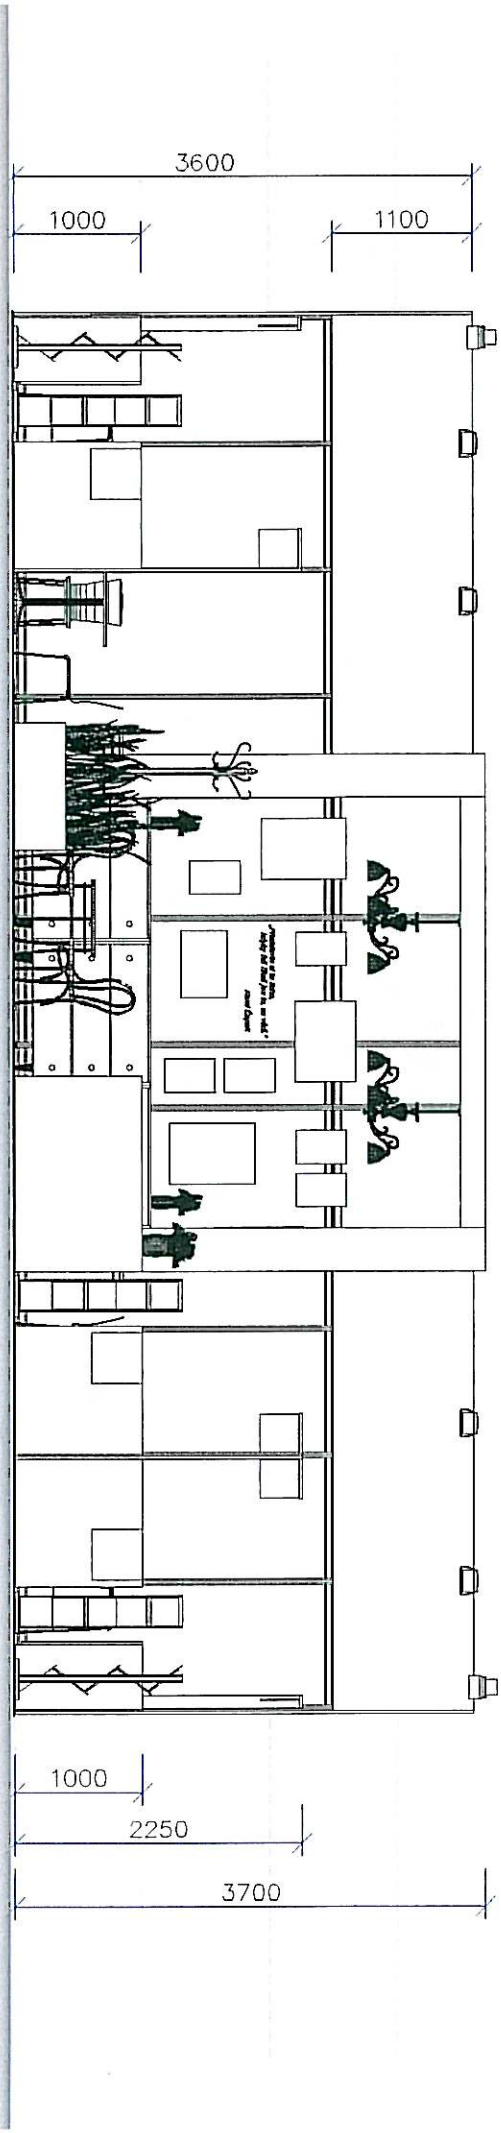

Datum: 18.9. 2017

INFOTOUR A CYKLOTURISTIKA 2018

Východní Čechy

77 m²

Hradec Králové

This project is designed exclusively for the event stated in the label. All graphics used in the exposition proposal are merely indicative. Graphic print data are not included in the project.