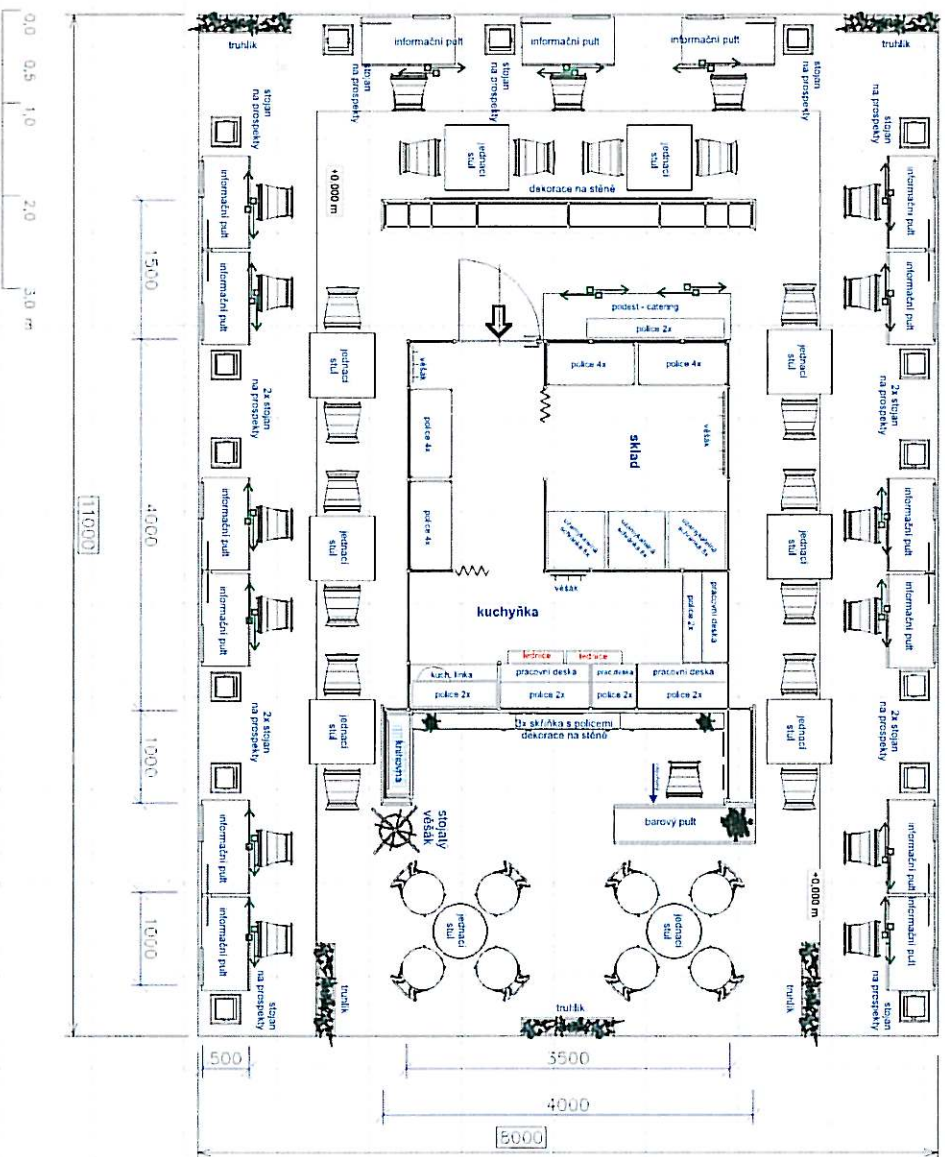

Východní Čechy

Praha

88 m<sup>2</sup>

The project is designed exclusively for the event stated in the label. All graphics used in the exposition proposal are merely indicative. Graphic print data are not included in the project.

HOLIDAY WORLD 2018

Praha

Východní Čechy

88 m<sup>2</sup>

- Konstrukce:**
- systémová konstrukce Octanorm + vyplň bílá, tapety (výška 250 + 110 cm)
  - obklad stěn - LTD - bílá, dřevěný dekor (výška 360 cm, 370 cm)
  - dřevěný dekor - Egger H1116 (wenge damenda imavá) - nebo podobný
  - 1 ks systémové dveře - křídlové, 2 ks systémové dveře - štrmovači
  - strop - sklad / kuchyňka - systémová konstrukce Octanorm
  - strop - na volné ploše - systémová konstrukce s plným stropem, atypický strop - LTD dřevěný dekor
  - banner 500 x 300 cm, výška 150 cm, na konstrukci z Octanormu
  - 2 ks atypický prosvětlý lince - 525 x 150 cm - textilie
  - podlaha - koberec - béžový, imavě zelený

- Nábytek:**
- 8 ks stůl (podnoz MAX + deska 70 x 70 cm, dřevěný dekor)
  - 16 ks židle AP1, bílá
  - 15 ks barová židle AP1, bílá
  - 15 ks stojan na prospekty CIK-CAK
  - 1 ks věšák stojanový TON
  - systémový podest catenng - 200 x 50 cm, v. 100 cm, 2x posuvná dvířka, 2 ks police, horní deska - LTD bílá
  - 2 ks police - 150 x 30 cm, LTD - bílá
  - 15 ks atyp. informační pult - 5, 100 cm x hl. 50 cm x v. 100 cm, uzamykatelný, 2 ks police, materiál - LTD bílá + hálpekka
  - 1 ks atyp. barový pult - 5, 150 cm x hl. 40 cm x v. 100 cm, otevířený ze strany obsluhy, 2 ks police, materiál - LTD dřevěný dekor
  - 2 ks atyp. jednací stůl - dřevěný dekor
  - 8 ks atyp. židle - dřevěný dekor
  - 2 ks atyp. skříňka - 5, 100 cm x hl. 30 cm x v. 110 cm, 3 ks výsuvné police, materiál - LTD dřevěný dekor
  - 1 ks atyp. vstělná knihovna - 5, 75 cm x hl. 25 cm x v. 250 cm, 6 ks police, materiál - LTD dřevěný dekor