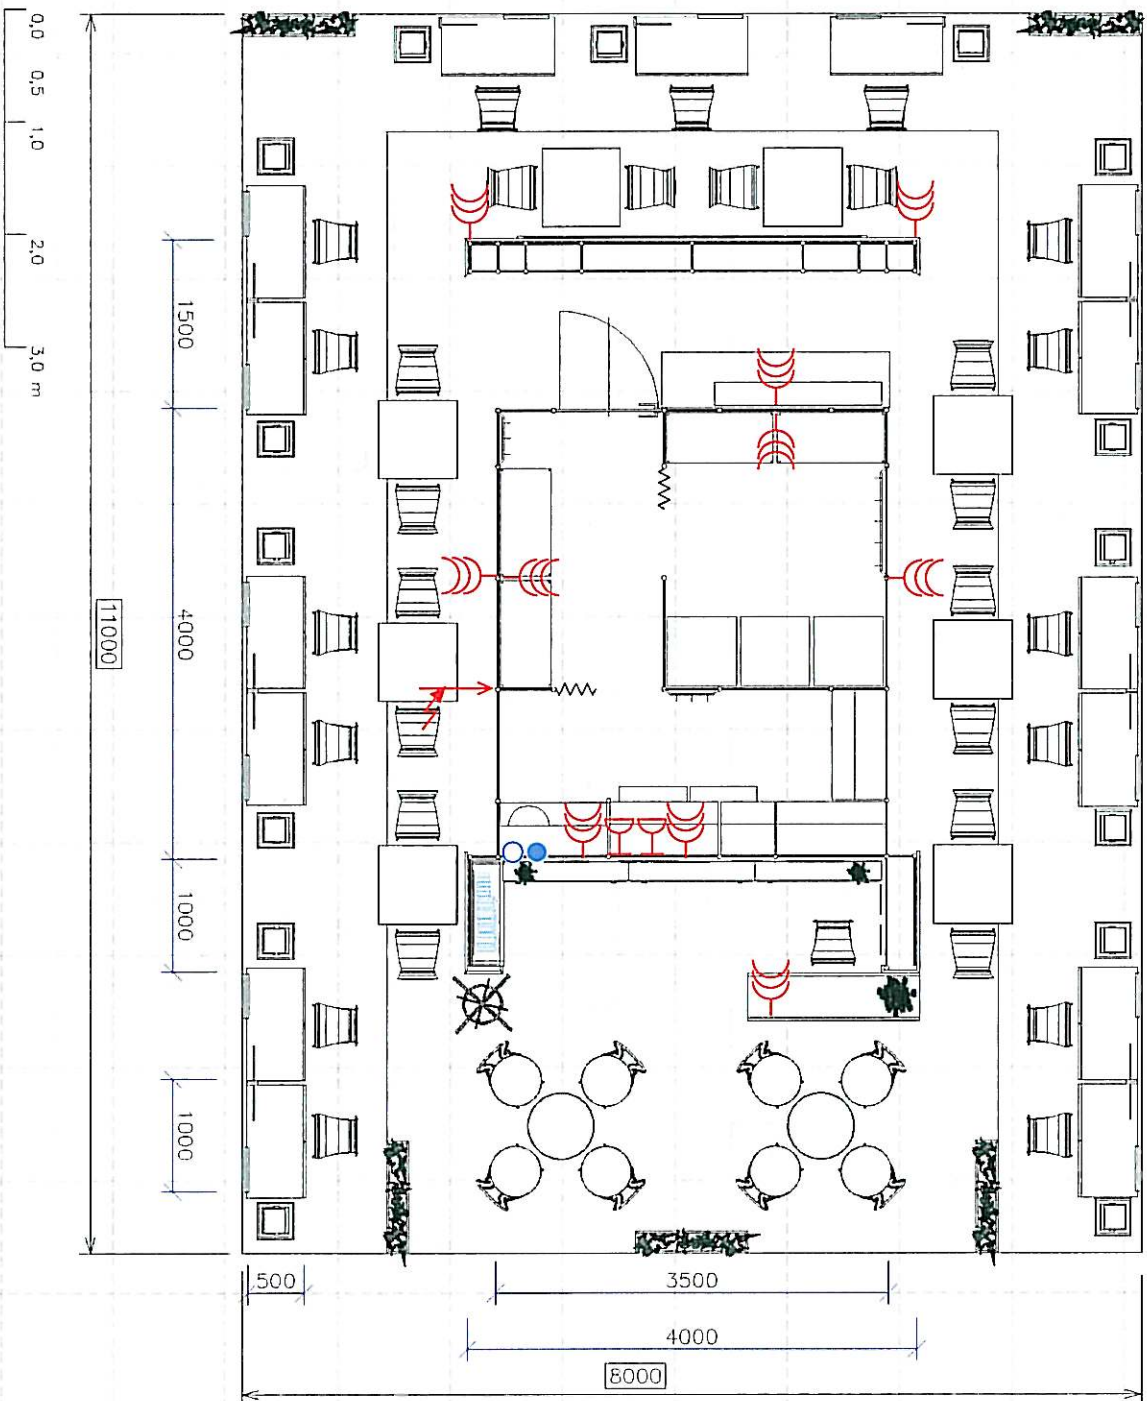

- Přívod elektřiny
- Trojzásuvka
  220-240 V 16A
- 24 hod zásuvka
  220-240 V, 4 - 6A
- Přívod vody a odpad

Datum: 18.9. 2017

HOLIDAY WORLD 2018

Východní Čechy

88 m²

Praha