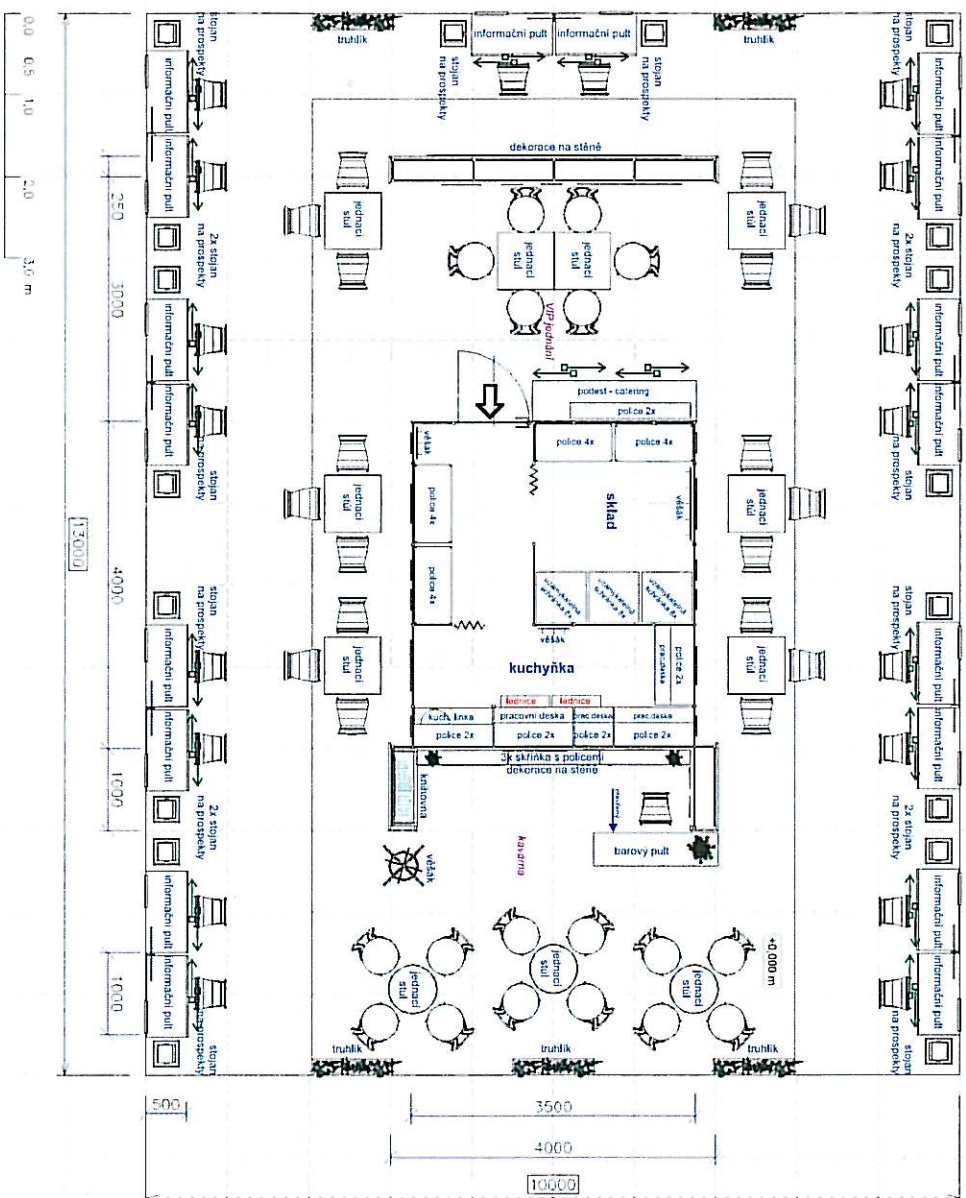

- Konstrukce:**
- systémová konstrukce Octanorm + vyplň bílá, tapety (výška 250 + 110 cm)
  - obklad stěn - LTD - bílá, dřevěný dekor (výška 360 cm, 370 cm)
  - dřevěný dekor - Egger H1116 (knego hamanda imavá) - nebo podobný
  - 1 ks systémové dveře - křídlové, 2 ks systémové dveře - stímovací
  - strop - sklad / kuchyňka - systémová konstrukce Octanorm
  - strop - na volné ploše - systémová konstrukce s plným stropem, aluříčkový strop - LTD dřevěný dekor
  - 1 ks zavěšený banner 500 x 350 cm, v. 150 cm, na aluru