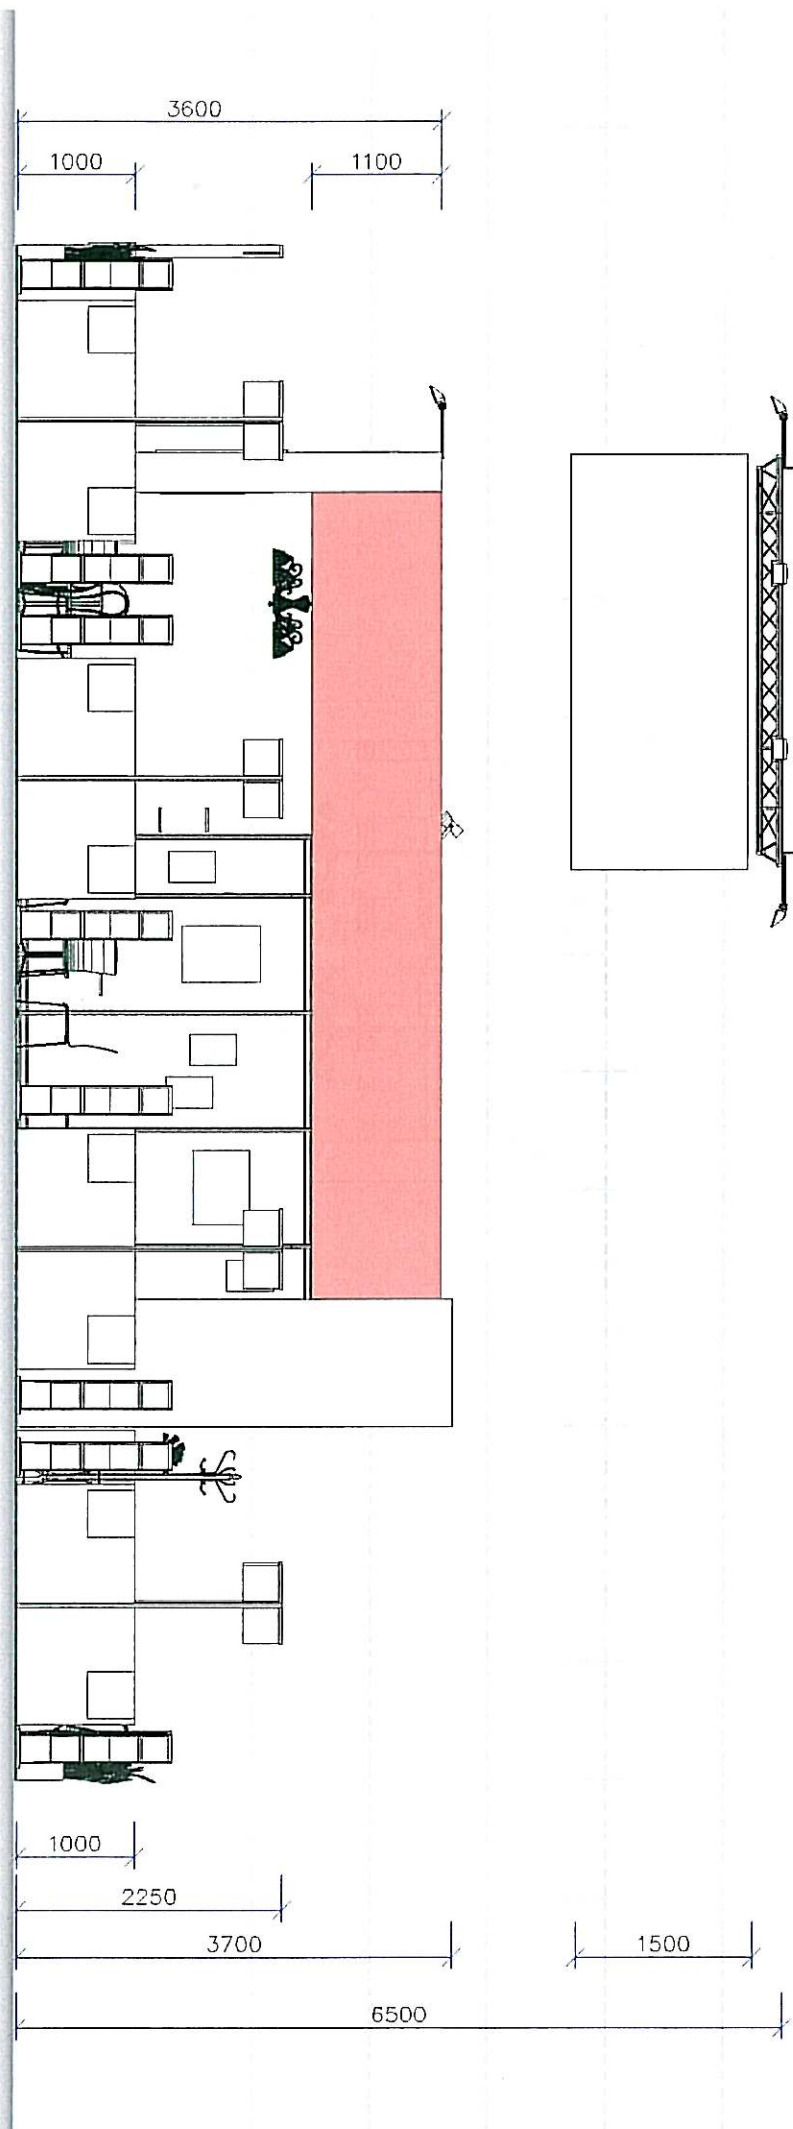

Prosvětlená grafika

Datum: 18.9. 2017

REGIONTOUR 2018

Východní Čechy

131 m²

Brno

This project is designed exclusively for the event, stand in the hotel. All graphics used in the exposition proposal are merely indicative. Graphic print data are not included in the project.