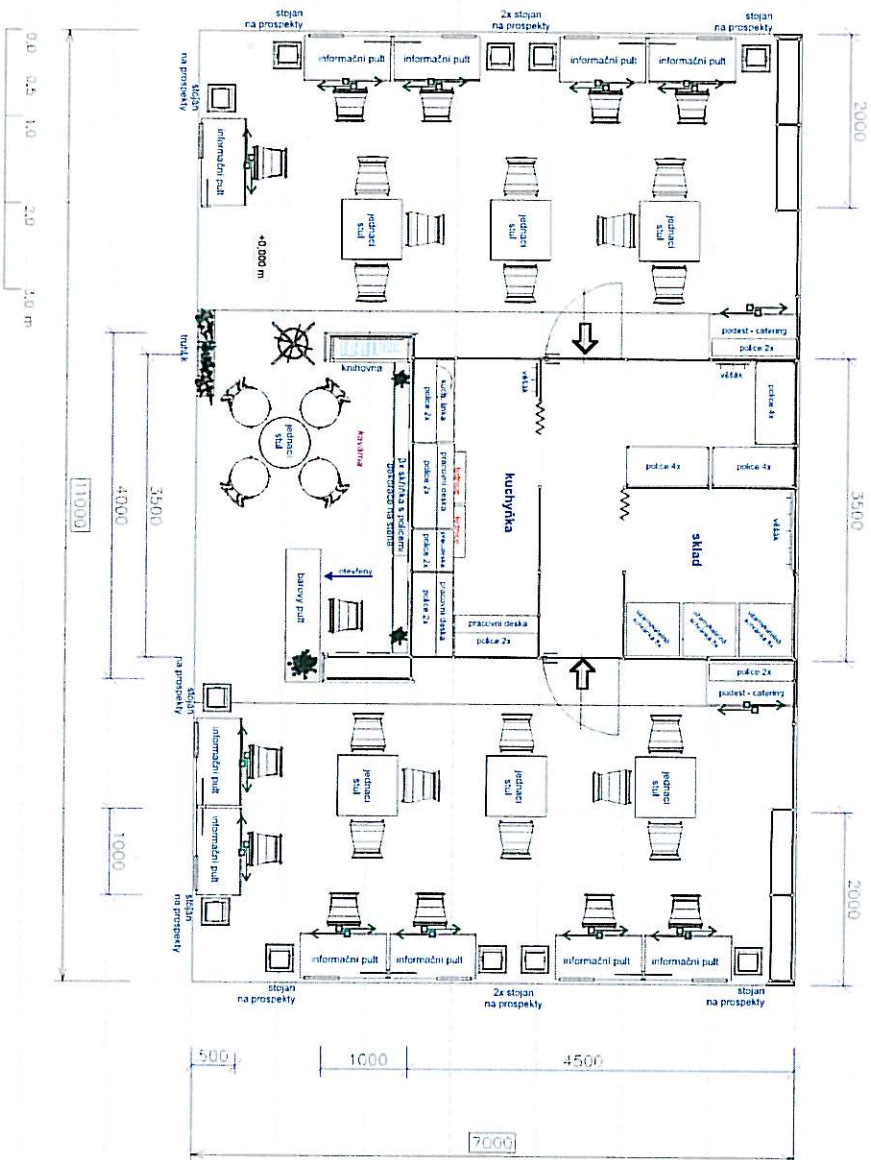

1. **Konstrukce:**
2. systémová konstrukce Oclanorm + výpň bílá, tapety (výška 250 + 110 cm)
   - obklad stěn - LTD - bílá, dřevěný dekor (výška 360 cm, 370 cm)
   - dřevěný dekor - Egger H11116 (vrange baranová imitace) - nebo podobný
   - 2 ks systémové dveře - křídlové, 2 ks systémové dveře - sítňovací
   - strop - sklad / kuchyně - systémová konstrukce Oclanorm
   - strop - na volné ploše - systémová konstrukce s plyním stropem, aluplky strop - LTD dřevěný dekor

- 2 ks aluplky prosvětlený limec - 375 x 110 cm - textilie
- 2 ks aluplky limec - 350 x 110 cm - textilie
- podlaha - koberec - béžový, trnavě zelený

Nábytek:

1. 6 ks stůl (podnož MAX + deska 70 x 70 cm, dřevěný dekor)
   - 16 ks židle AP1, bílá
   - 11 ks barová židle AP1, bílá
   - 11 ks stojan na prospekty CIK-CAK
   - 1 ks věšák stojanový TON
   - 2 ks systémový podstel catering - 100x 50 cm, v. 100 cm, posuvná dvířka, 2 ks police, horní deska - LTD bílá
   - 2 ks police - 100 x 30 cm, LTD - bílá
   - 11 ks alup. informační pult - š. 100 cm x hl. 50 cm x v. 100 cm, uzamykatelný, 2 ks polic, materiál - LTD bílá + nálepka
   - 1 ks alup. barový pult - š. 150 cm x hl. 40 cm x v. 100 cm, dřevěný ze strany obsluhy, 2 ks polic, materiál - LTD dřevěný dekor
   - 1 ks alup. jednadř stůl - dřevěný dekor
   - 4 ks alup. židle TON - dřevěný dekor
   - 3 ks alup. skříňka - š. 100 cm x hl. 30 cm x v. 110 cm, 3 ks výsuvné police, materiál - LTD dřevěný dekor
   - 1 ks alup. vestavěná knihovna - š. 100 cm x hl. 25 cm x v. 250 cm, 6 ks polic, materiál - LTD dřevěný dekor
   - cca 10 ks zavěšené obrázky v rámečku (různé rozměry)
   - 1 ks tužilk - š. 100 cm x hl. 25 cm x v. 50 cm, lednyln jazyk v. 50 cm v obláčcích
   - 3 ks váza s čerstvými květinami
2. **Sklad + kuchyně:**
3. 3 ks regál COVIBI (3x 4 ks police)
   - 1 ks kuchyně s dřezem
   - 4 ks systémová police 100 x 30 cm, 2 ks systémová police 50 x 30 cm
   - 1 ks pracovní deska 100 x 50 cm, 1 ks pracovní deska 50 x 50 cm
   - 2 ks lednice 120 l
   - 1 ks věšáková lišta 100 cm, 2 ks věšáková lišta 50 cm, 20 ks háčků
   - 24 ks uzamykatelná schránka
   - 2 ks koš na odpadky + sáčky
4. **Elektro:**
5. 9 ks trojzásuvka
   - 2 ks 24-modulové zásuvka - lednice
6. **Světlo:**
7. 2 ks alup. závěsné světlo (historické)
   - 4 ks zářivka (sklad + kuchyně)
   - 10 ks stropní LED bodové světlo - zapuštěné do podhledu
   - 4 ks halogenové světlo na raménku
   - 2 ks halogen (+ 2 ks jako rezerva na dosvětlení stánku - nejsou v designu)
   - 2 ks prosvětlená grafika 375 x 110 cm (cca 16 + 16 ks zářivka)

Datum: 18.9. 2017

INFOTOUR A CYKLOTURISTIKA 2018

Východní Čechy

Hradec Králové

77 m²