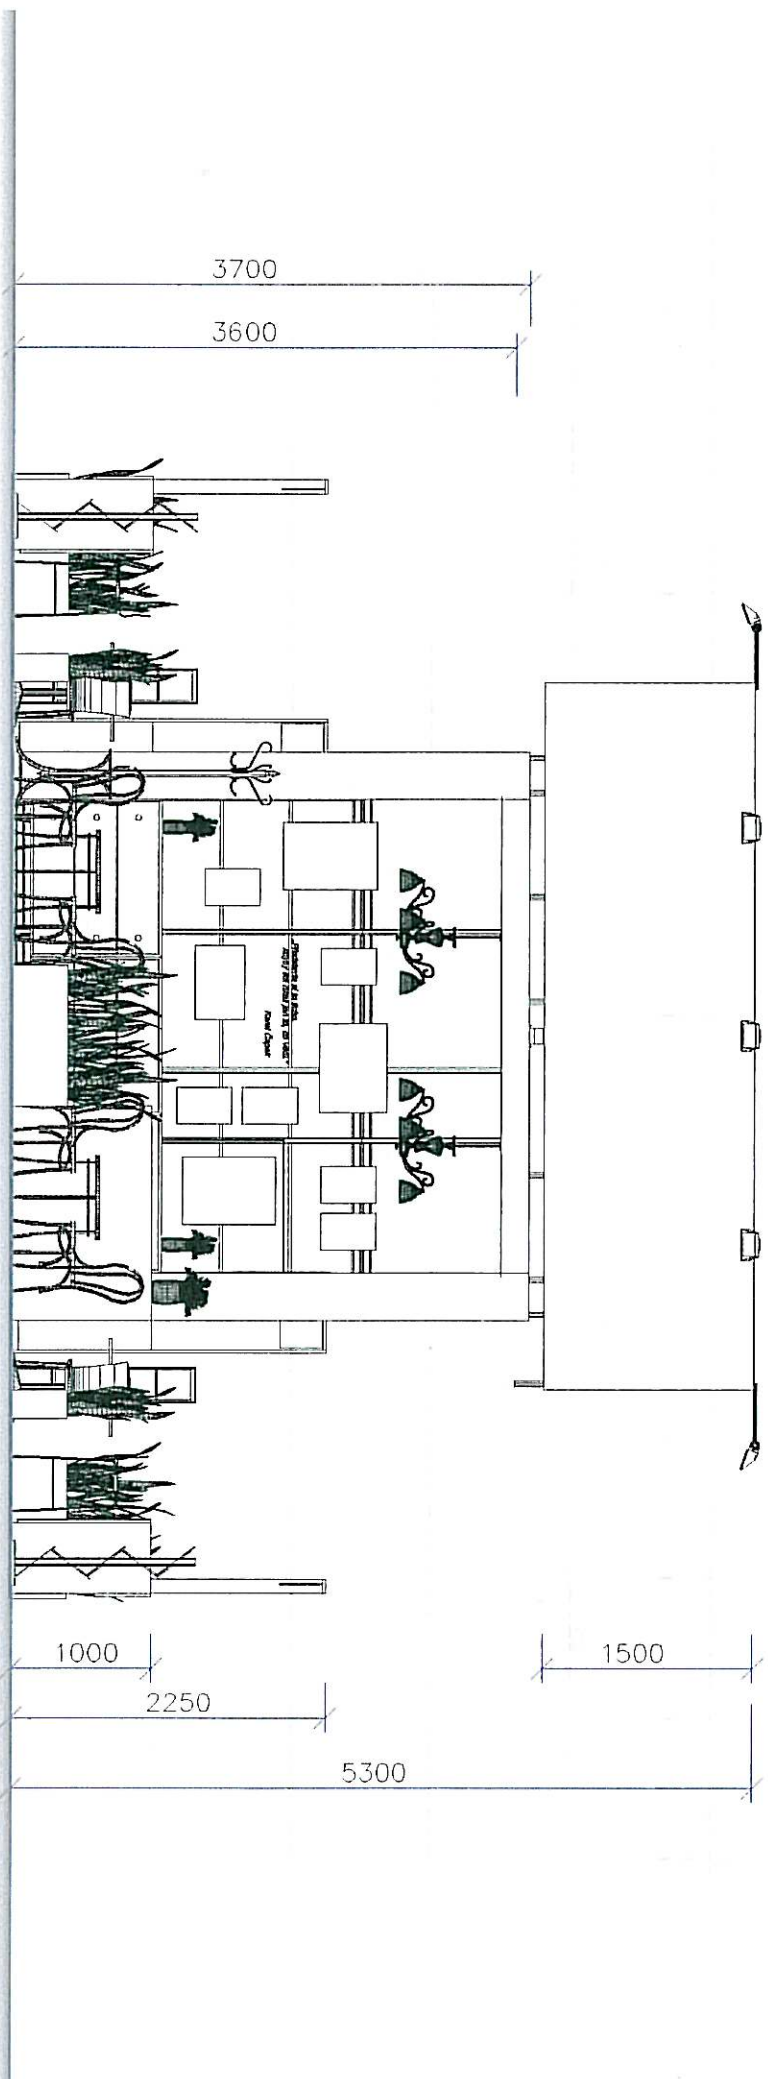

Datum: 18.9.2017

HOLIDAY WORLD 2018

Praha

Východní Čechy

88 m²