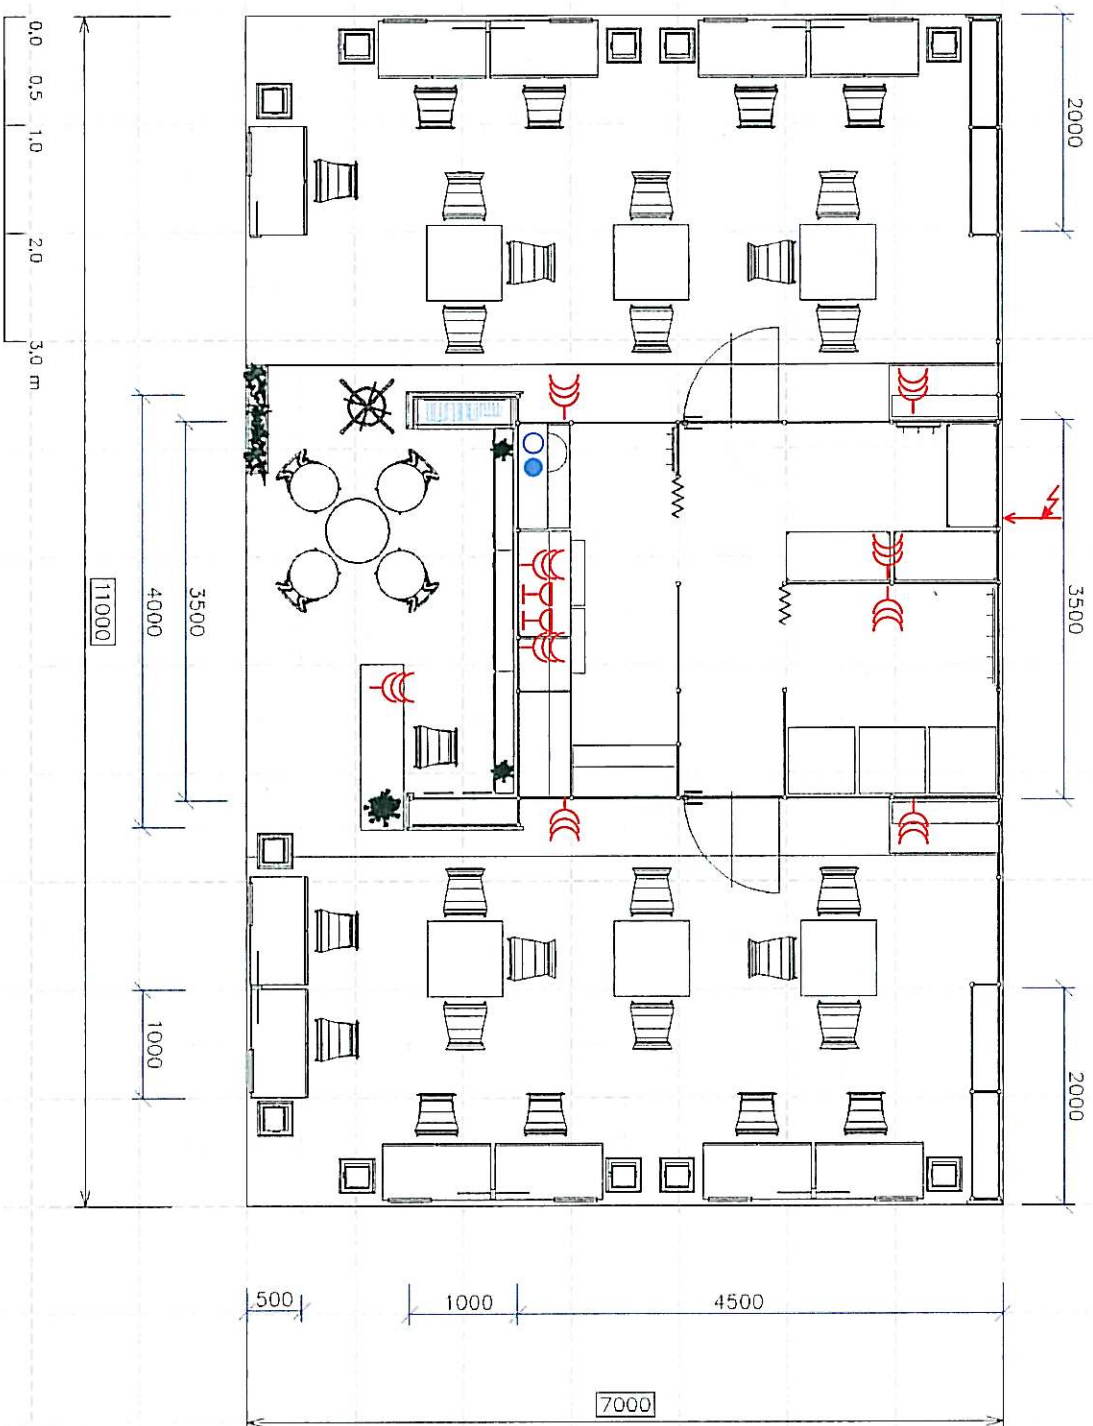

- Přívod elektřiny
- Trojfázová zásuvka 220-240 V 16A
- 24 hod. zásuvka 220-240 V, 4 - 6A
- Přívod vody a odpad

Datum: 18.9. 2017

INFOTOUR A CYKLOTURISTIKA 2018

Východní Čechy

77 m²

Hradec Králové