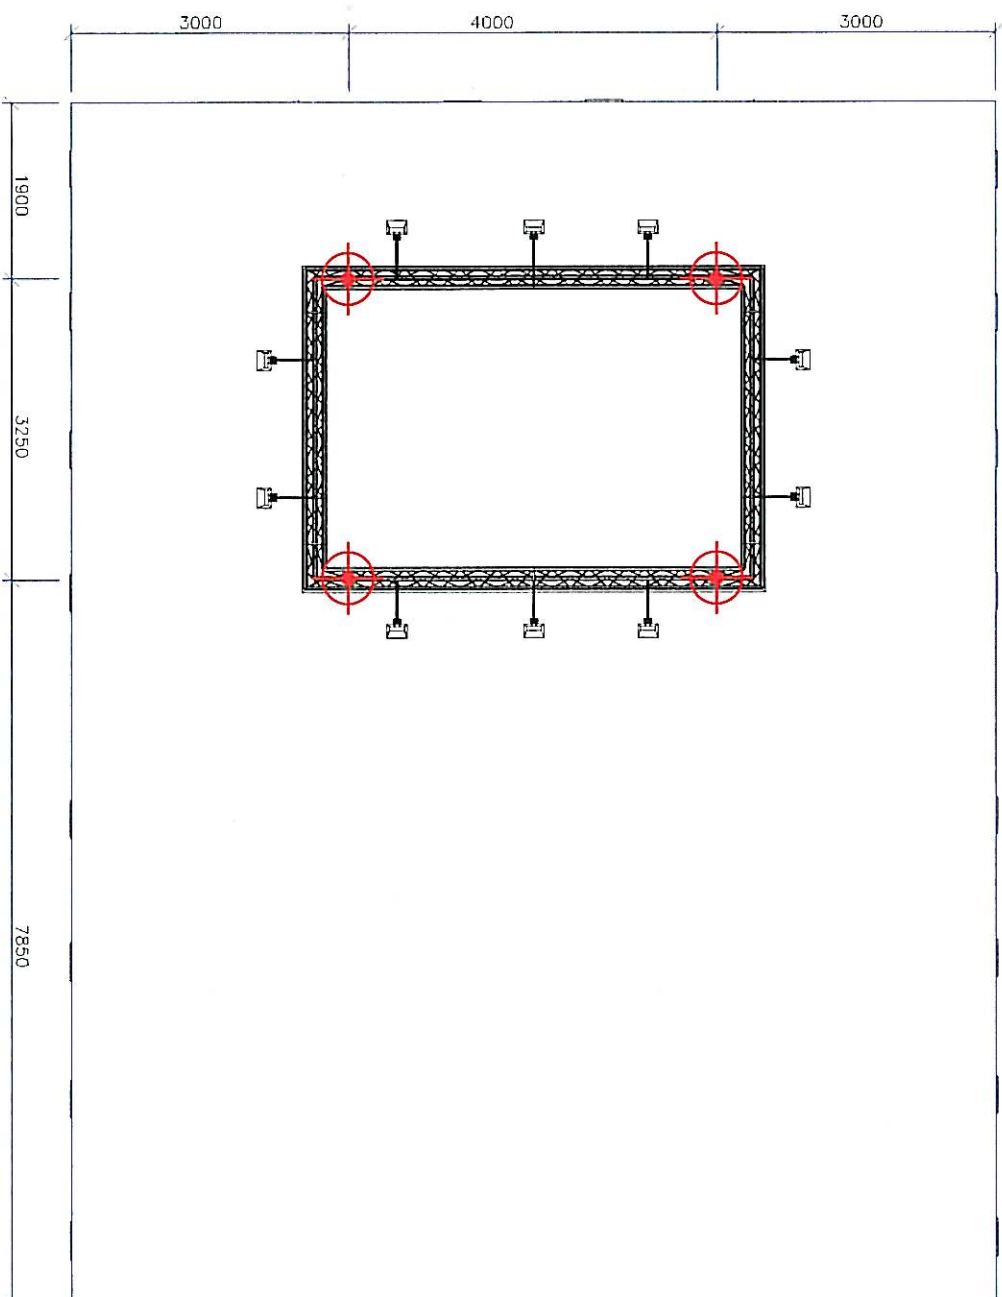

Datum: 18.9.2017

REGIONTOUR 2018

Východní Čechy

131 m<sup>2</sup>

Břmo

Závěsný bod

**Hmotnost:**  
Konstrukce Alur Trio:  
17 dm x 5 kg/dm =

85 kg