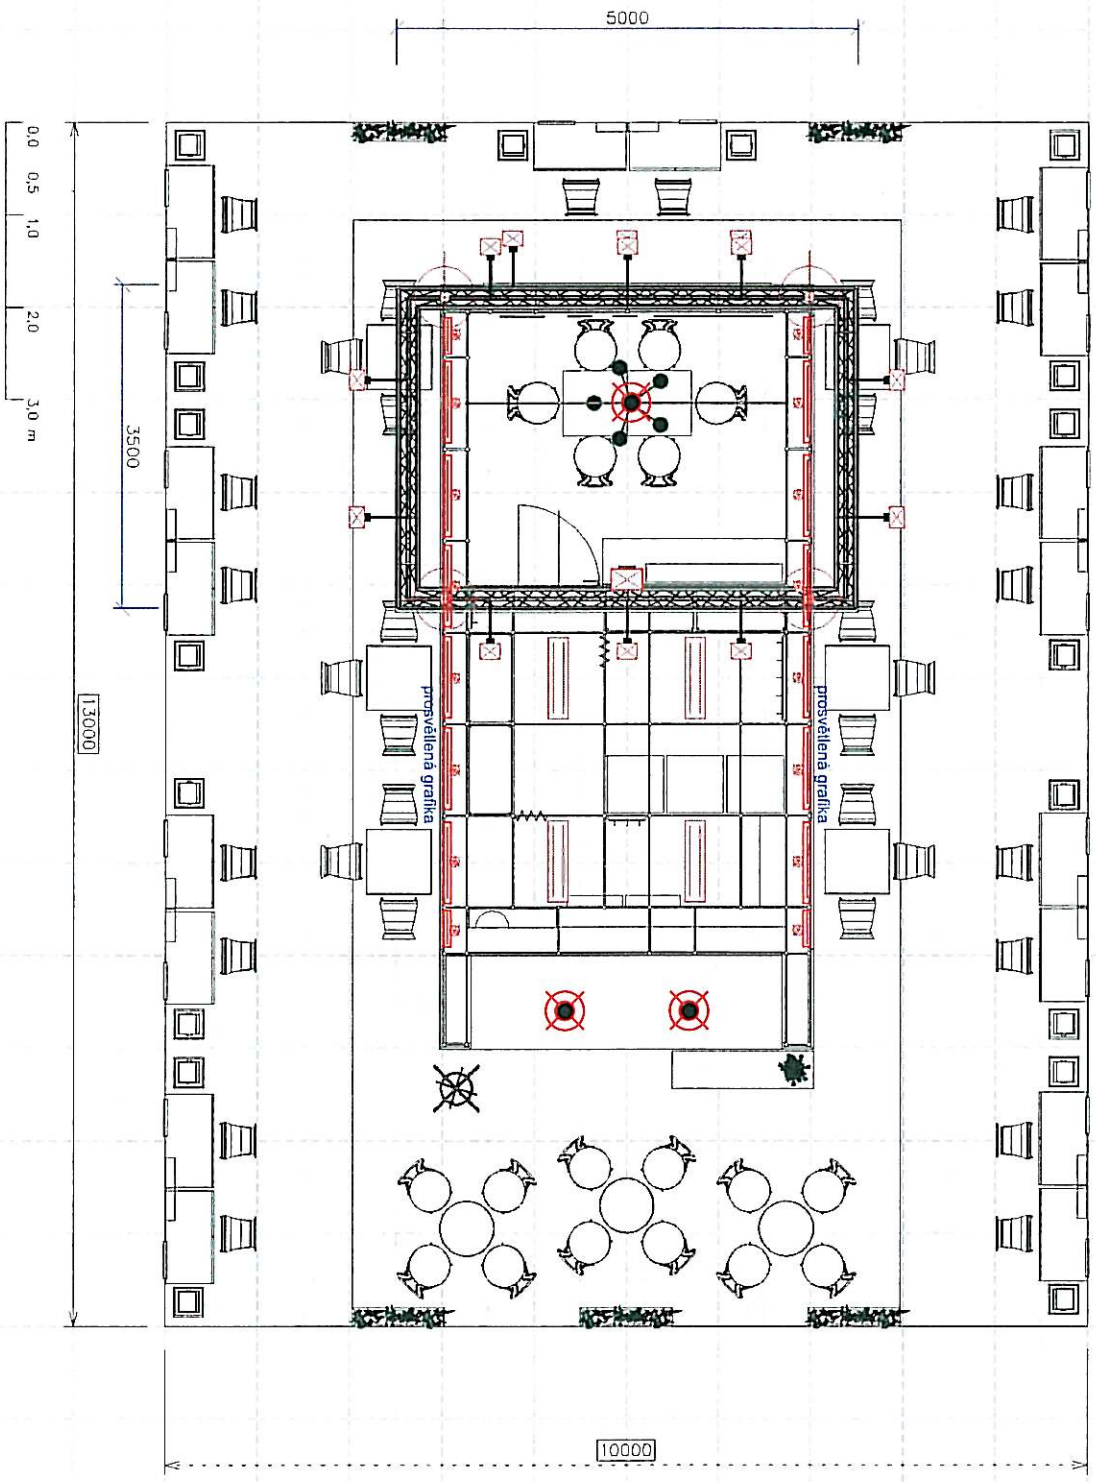

Datum: 18.9. 2017

REGIONTOUR 2018

Východní Čechy

131 m²

Brno

This project is designed exclusively for the event stated in the label. All graphics used in the exposition proposal are merely indicative. Graphic print data are not included in the project.