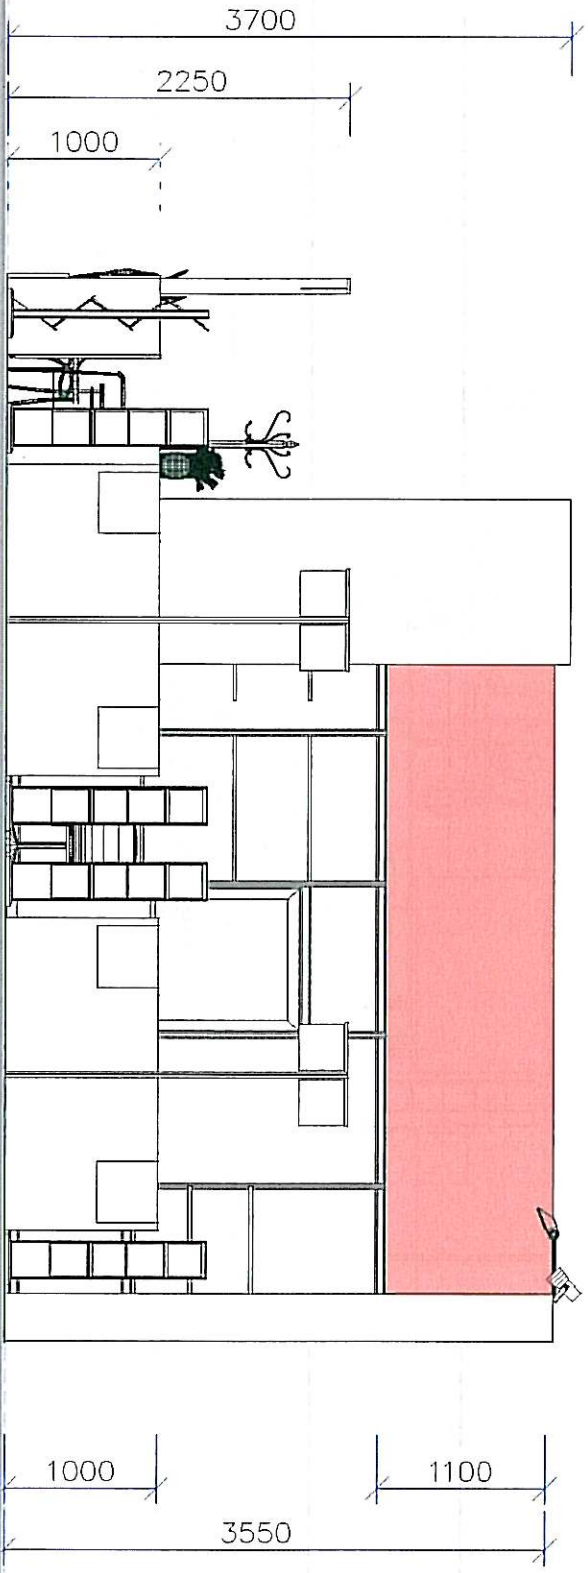

Datum: 18.9.2017

INFOTOUR A CYKLOTURISTIKA 2018

Východní Čechy

77 m²

Hradec Králové

The project is designed exclusively for the event stated in the label. All graphics used in the exposition proposal are merely indicative. Graphic print data are not included in the project.