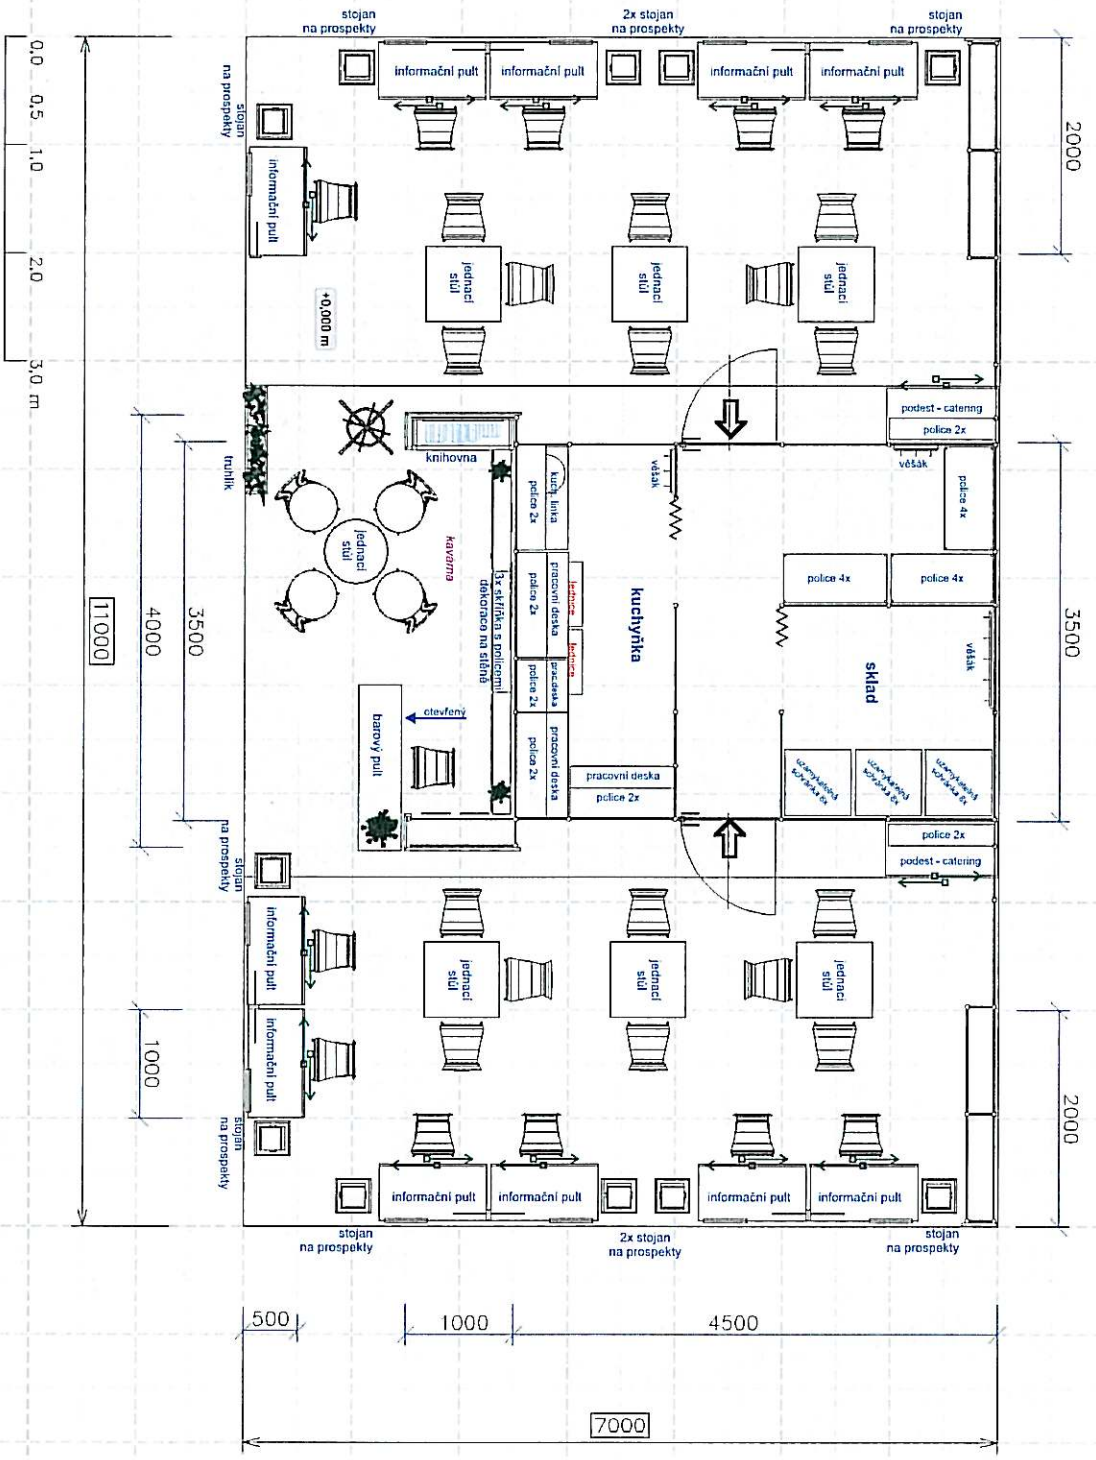

Datum: 18.9.2017

INFOTOUR A CYKLOTURISTIKA 2018

Východní Čechy

Hradec Králové

77 m²

This project is designed exclusively for the event stated in the label. All graphics used in the exposition proposal are merely indicative. Graphic print data are not included in the project.