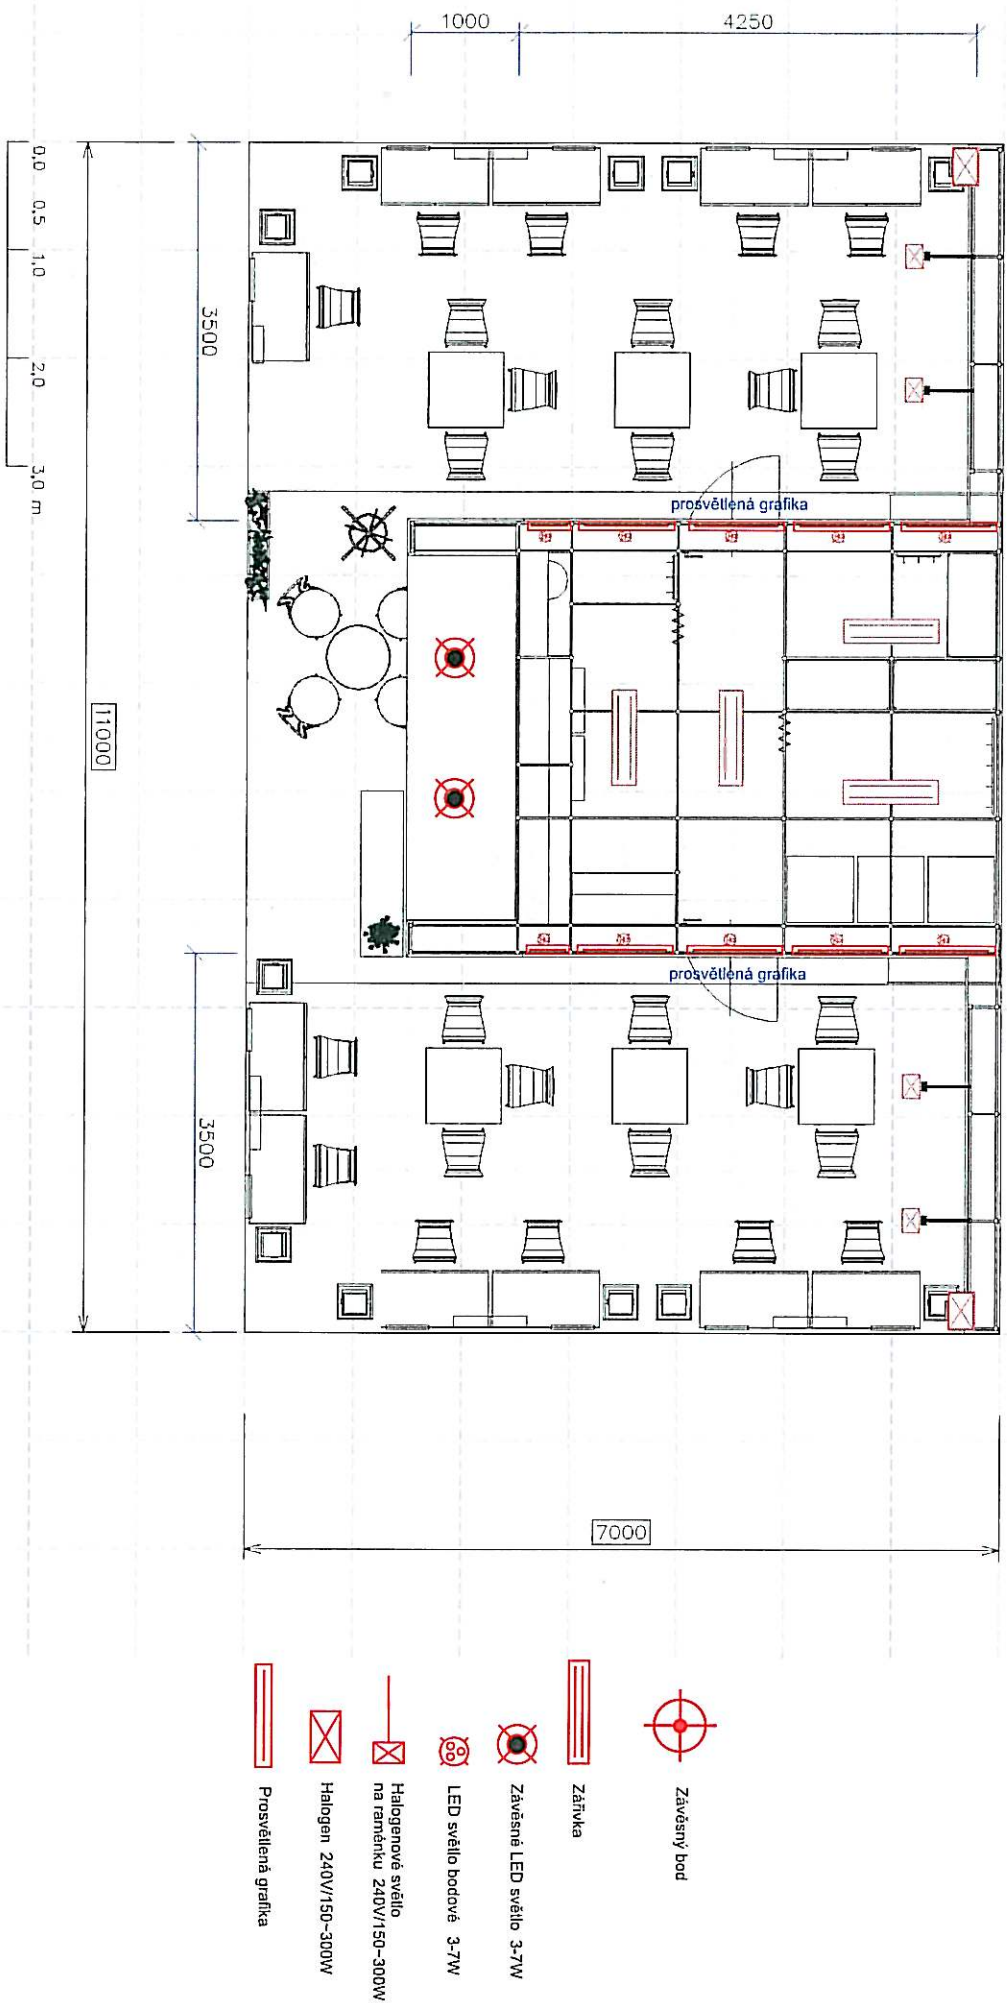

Datum: 18.9. 2017

INFOTOUR A CYKLOTURISTIKA 2018

Východní Čechy

77 m²

Hradec Králové