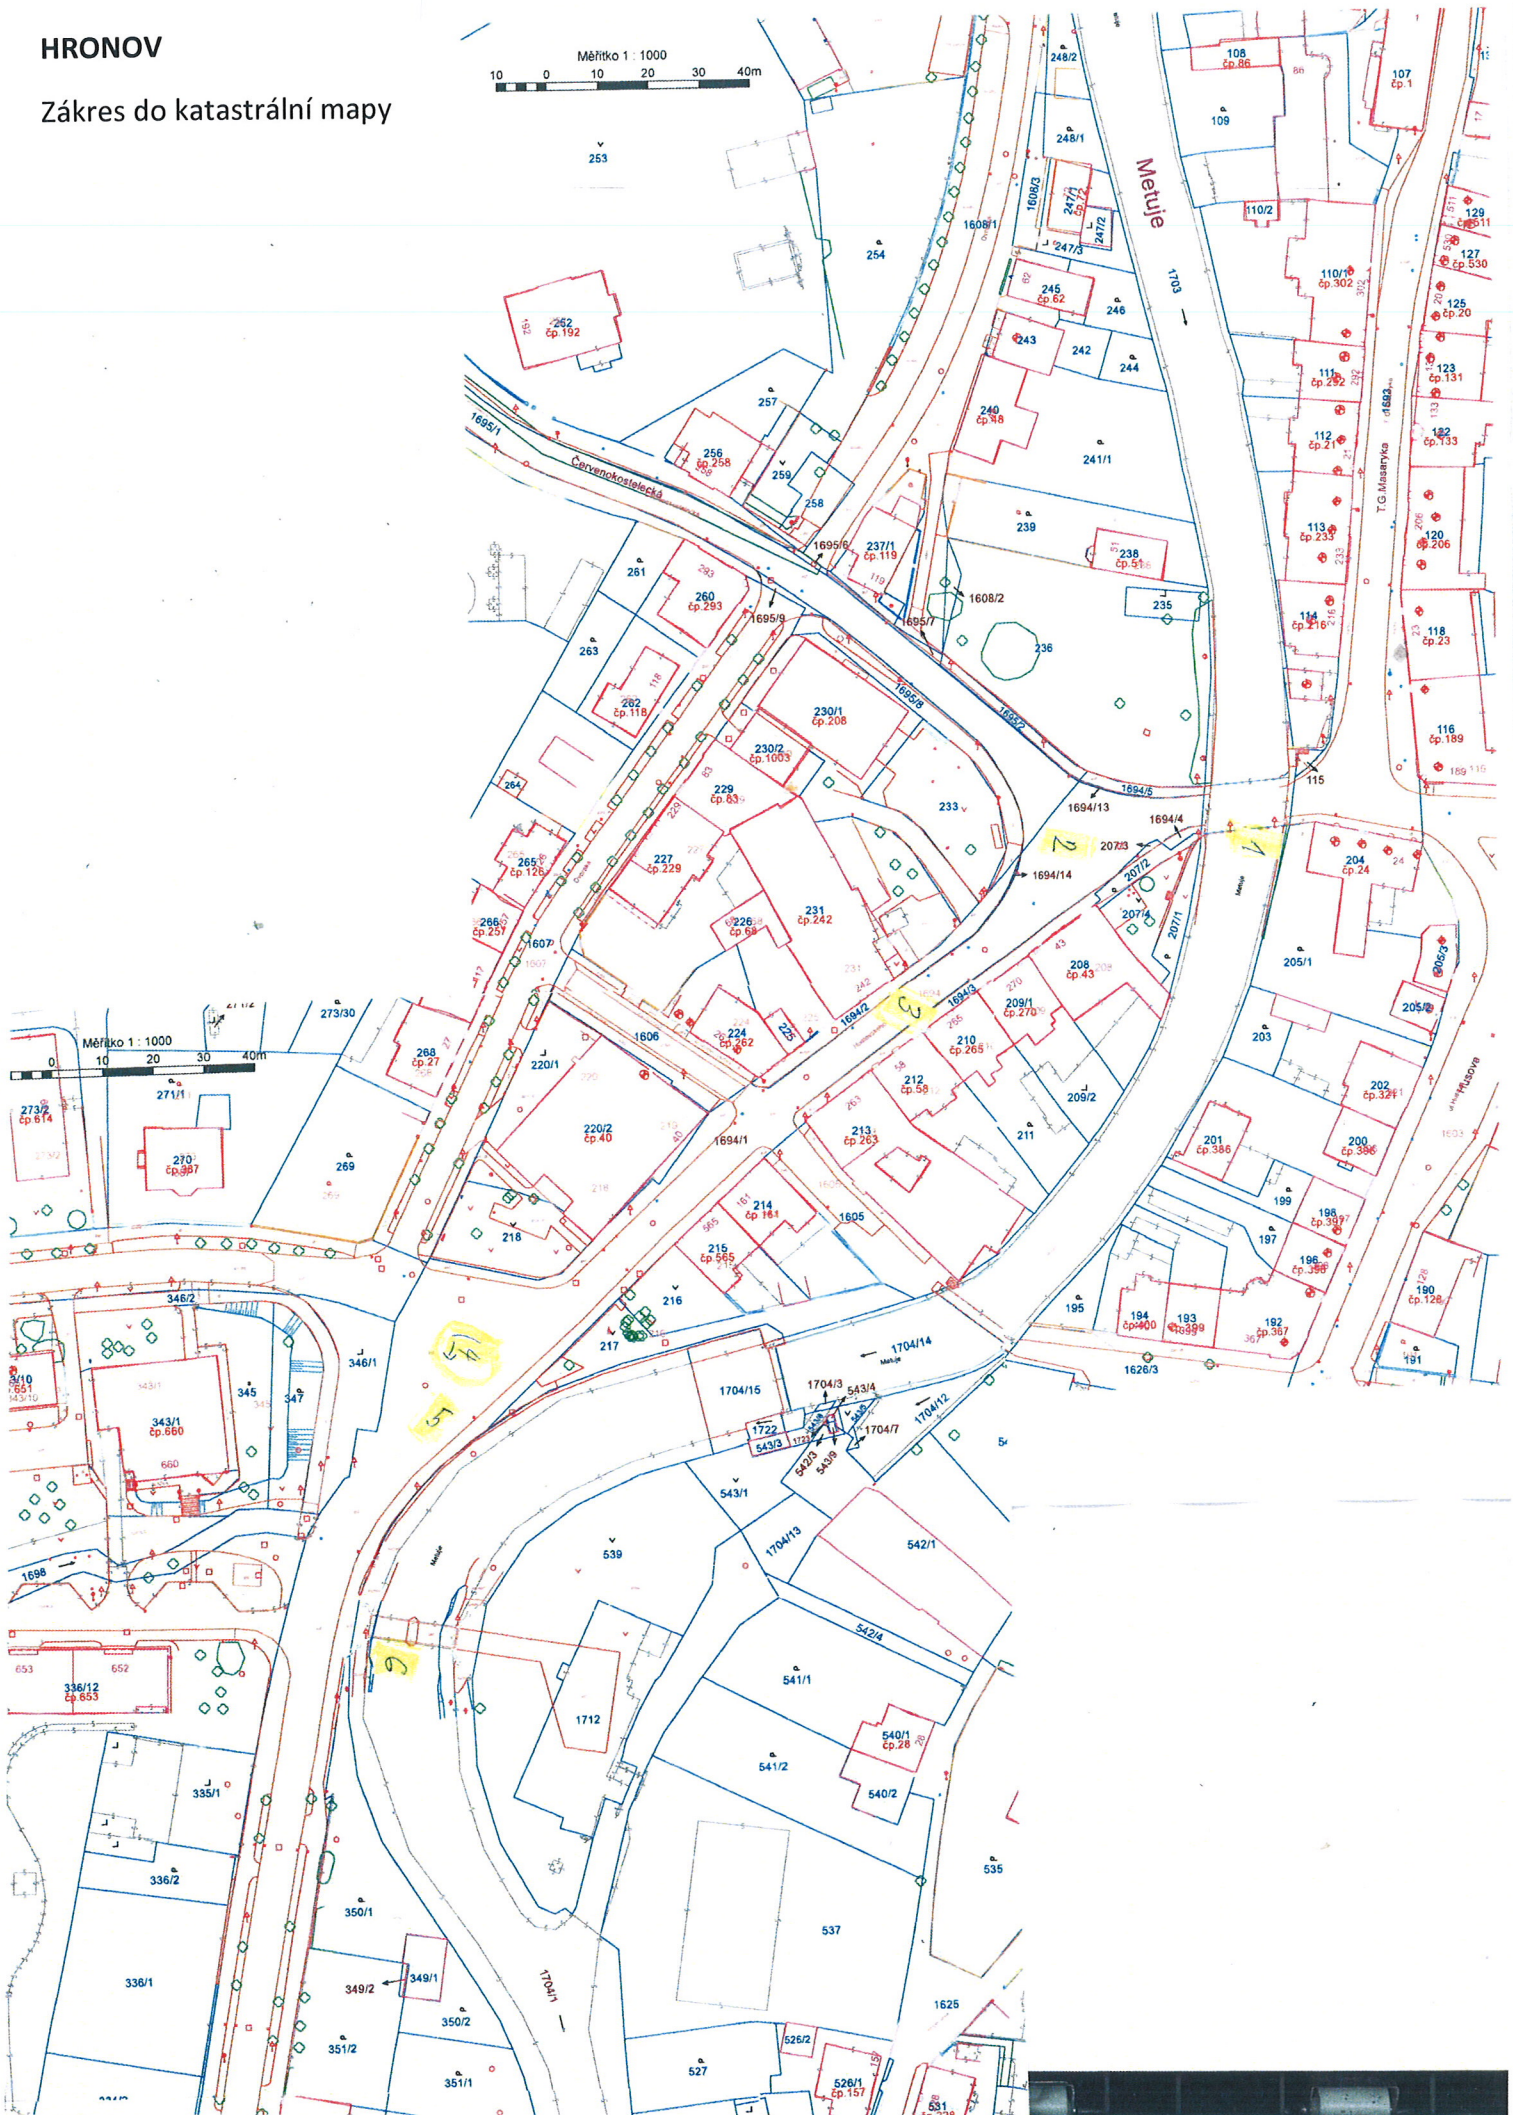

HRONOV

Zákres do katastrální mapy

Měřítko 1 : 1000
10 0 10 20 30 40m

HRONOV

Zákres do katastrální mapy

HRONOV

Zákres do katastrální mapy