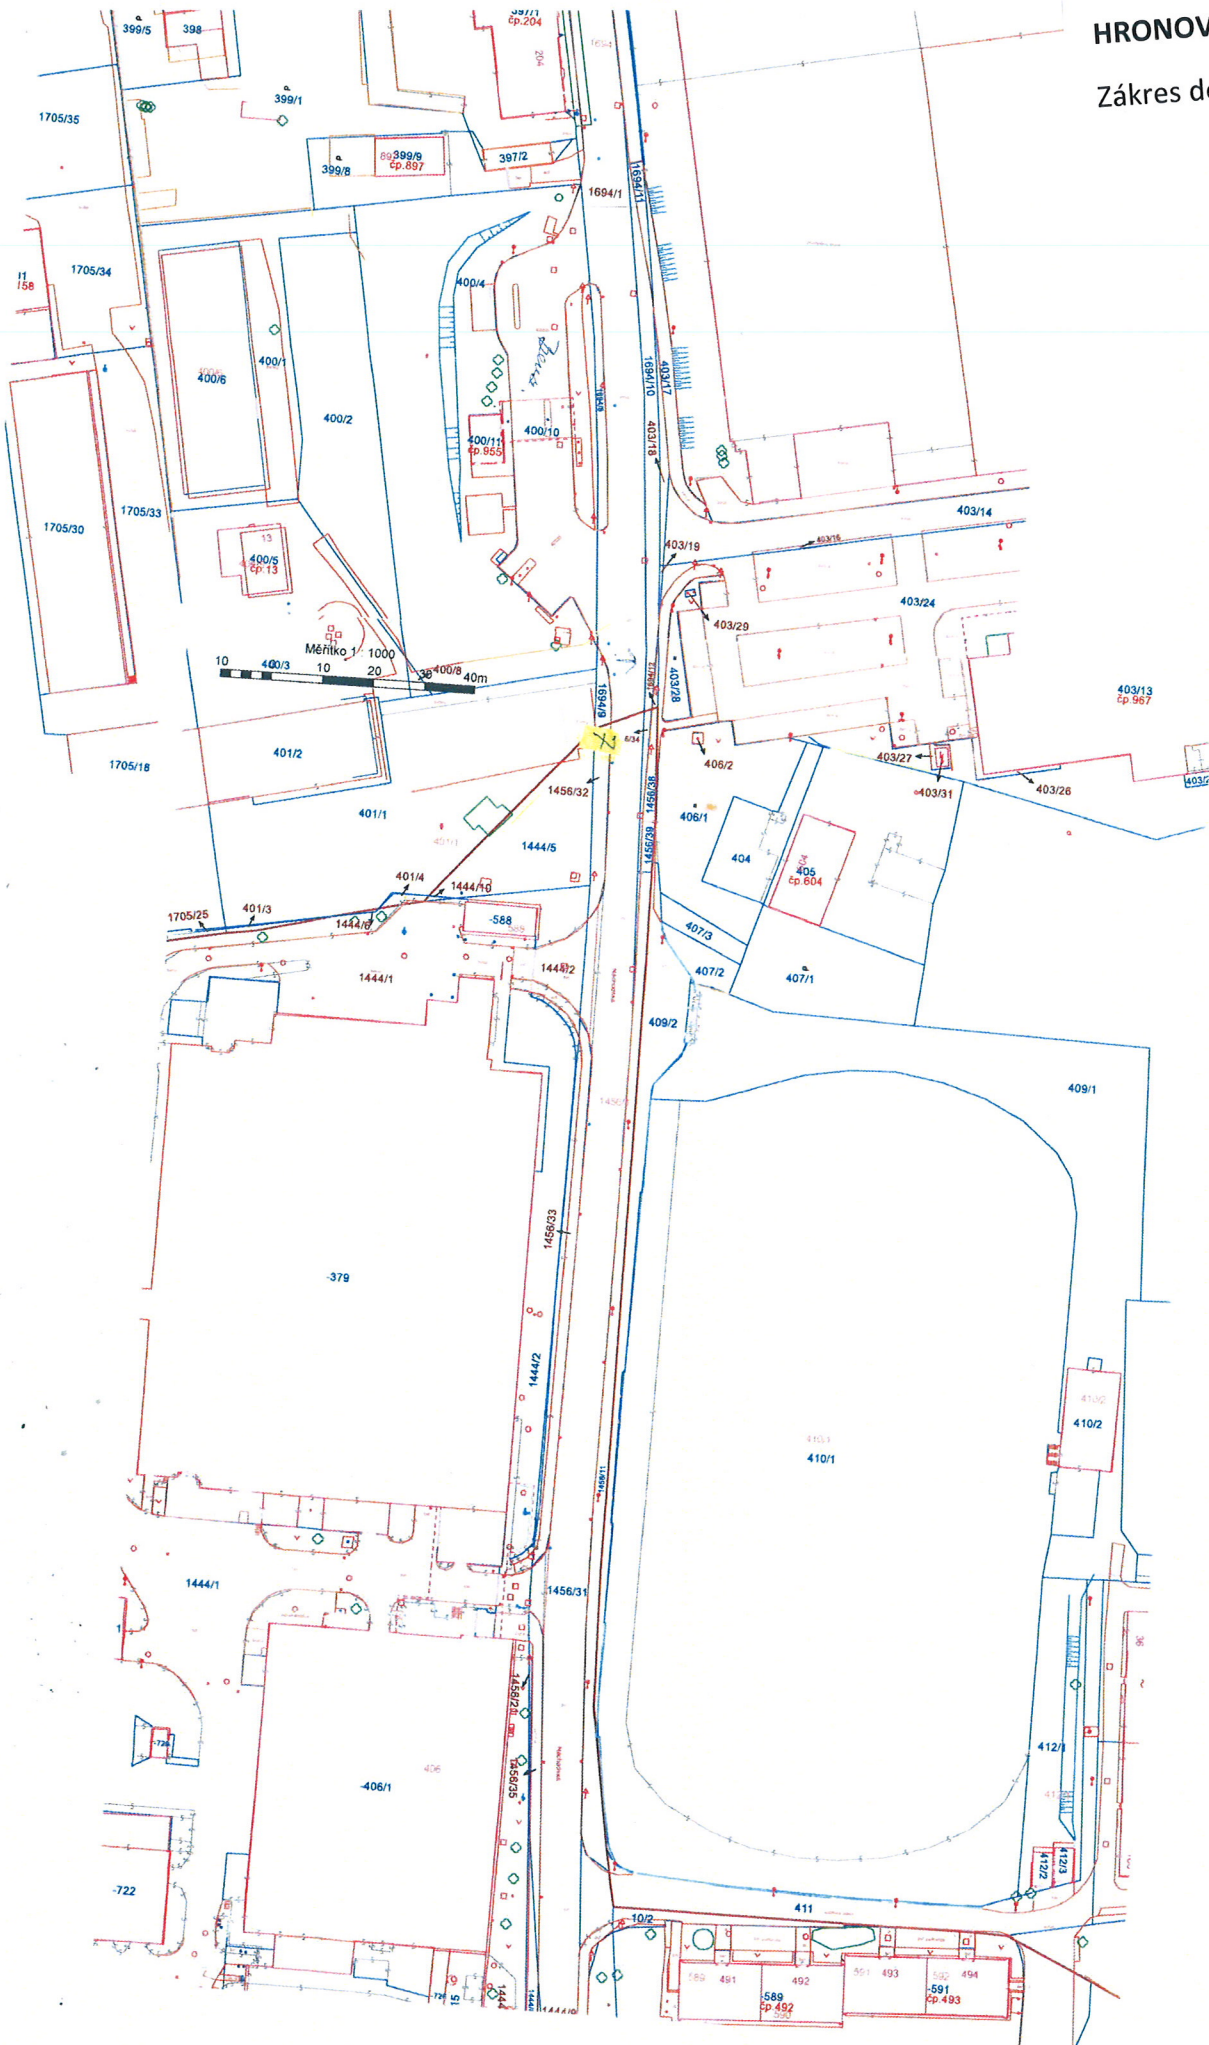

HRONOV

Zákres do katastrální mapy

Měřítko 1 : 1000
10 0 10 20 30 40m

HRONOV

Zákres do katastrální mapy

HRONOV

Zákres do katastrální mapy