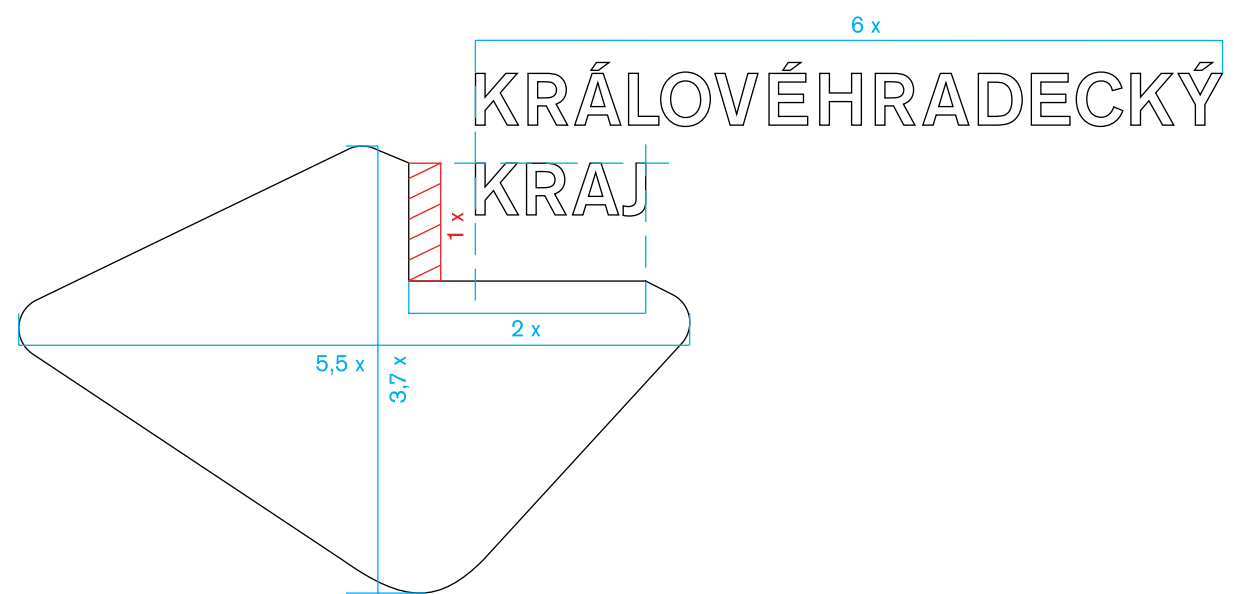

→ 1. logotyp

KRÁLOVÉHRADECKÝ
KRAJ

Logotyp je tvořen ze dvou na sebe navazujících ploch přesně definované proporce. V horní části je umístěno písmové označení Královéhradecký kraj z písma Akzidenz Grotesk. Mezery mezi literami jsou pro podobu loga opticky vyrovnány. Pouze tato zobrazená verze je správná a není možné ji jakkoliv upravovat. Ochranná zóna loga definuje minimální prostor kolem logotypu, kam nelze nic dalšího umístit. Doplnkové texty, fotografie či jiné logotypy je nutné umístit až za tento vytyčený prostor. Ochranná zóna logotypu je definována pomocí jednotky x , která odpovídá velikosti jedné strany symbolu.

1. logotyp | 1. 4. rozměrová řada

Rozměrová řada slouží k sjednocení velikostí logotypů pro jeho aplikace, zvláště pak pro tiskovou realizaci. Základem rozměrové řady je její velikost ve 100% užitá pro administrativní a merkantilní tiskoviny formátu A4. Velikost 50% je zcela krajní zmenšení, kdy písmo ve velikosti 5 bodů je na hranici čitelnosti a aplikace značky je možná pouze v technologiích s maximální kvalitou rozlišení.