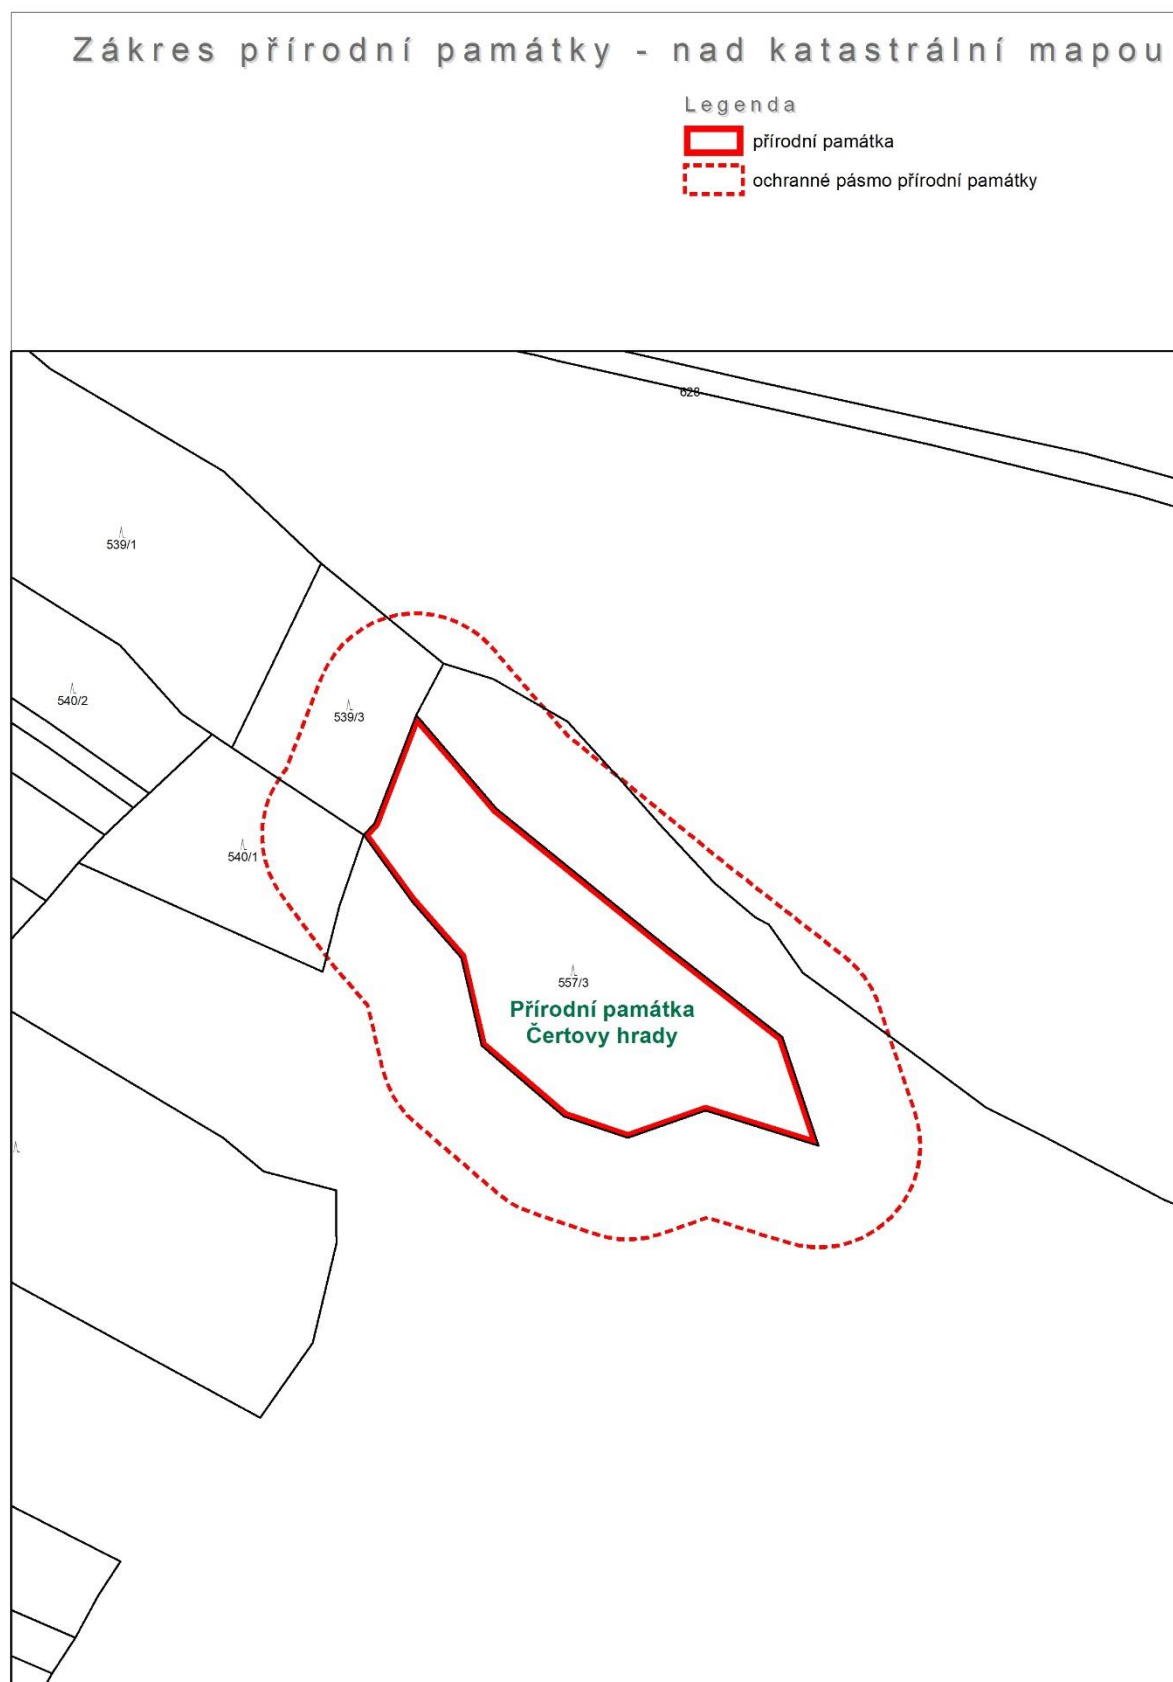

Mapový zákres

Přírodní památka Čertovy hrady

Příloha č. 2a – mapa širšího okolí PP

Příloha č. 2b – katastrální mapa se zákresem přírodní památky Čertovy hrady

Příloha č. 2c – ortofoto mapa se zákresem přírodní památky Čertovy hrady

Zákres přírodní památky - nad ortofoto mapou

Legenda

-  přírodní památka
-  ochranné pásmo přírodní památky

1:2 880