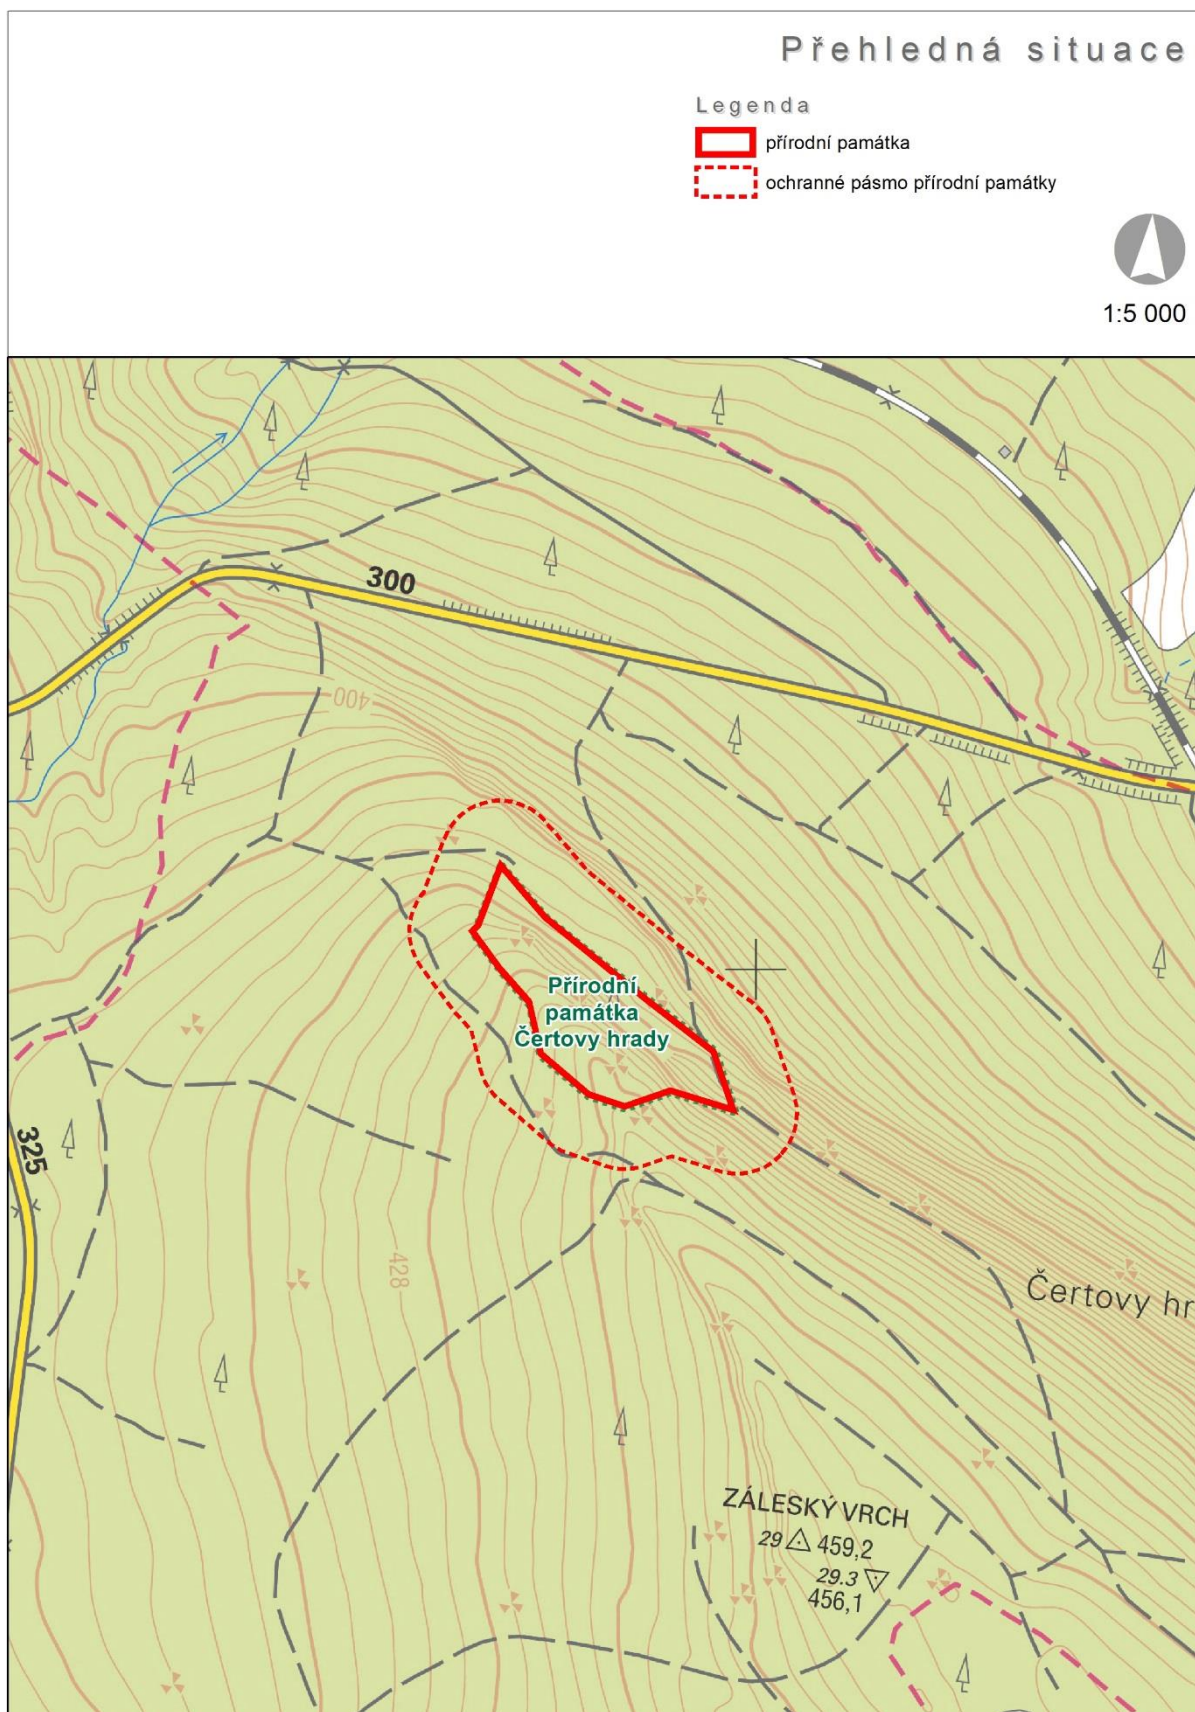

Mapový zákres

Přírodní památka Čertovy hrady

Příloha č. 2a – mapa širšího okolí PP

Příloha č. 2b – katastrální mapa se zákresem přírodní památky Čertovy hrady

Příloha č. 2c – ortofoto mapa se zákresem přírodní památky Čertovy hrady

Zákres přírodní památky - nad ortofoto mapou

Legenda

-  přírodní památka
-  ochranné pásmo přírodní památky

1:2 880