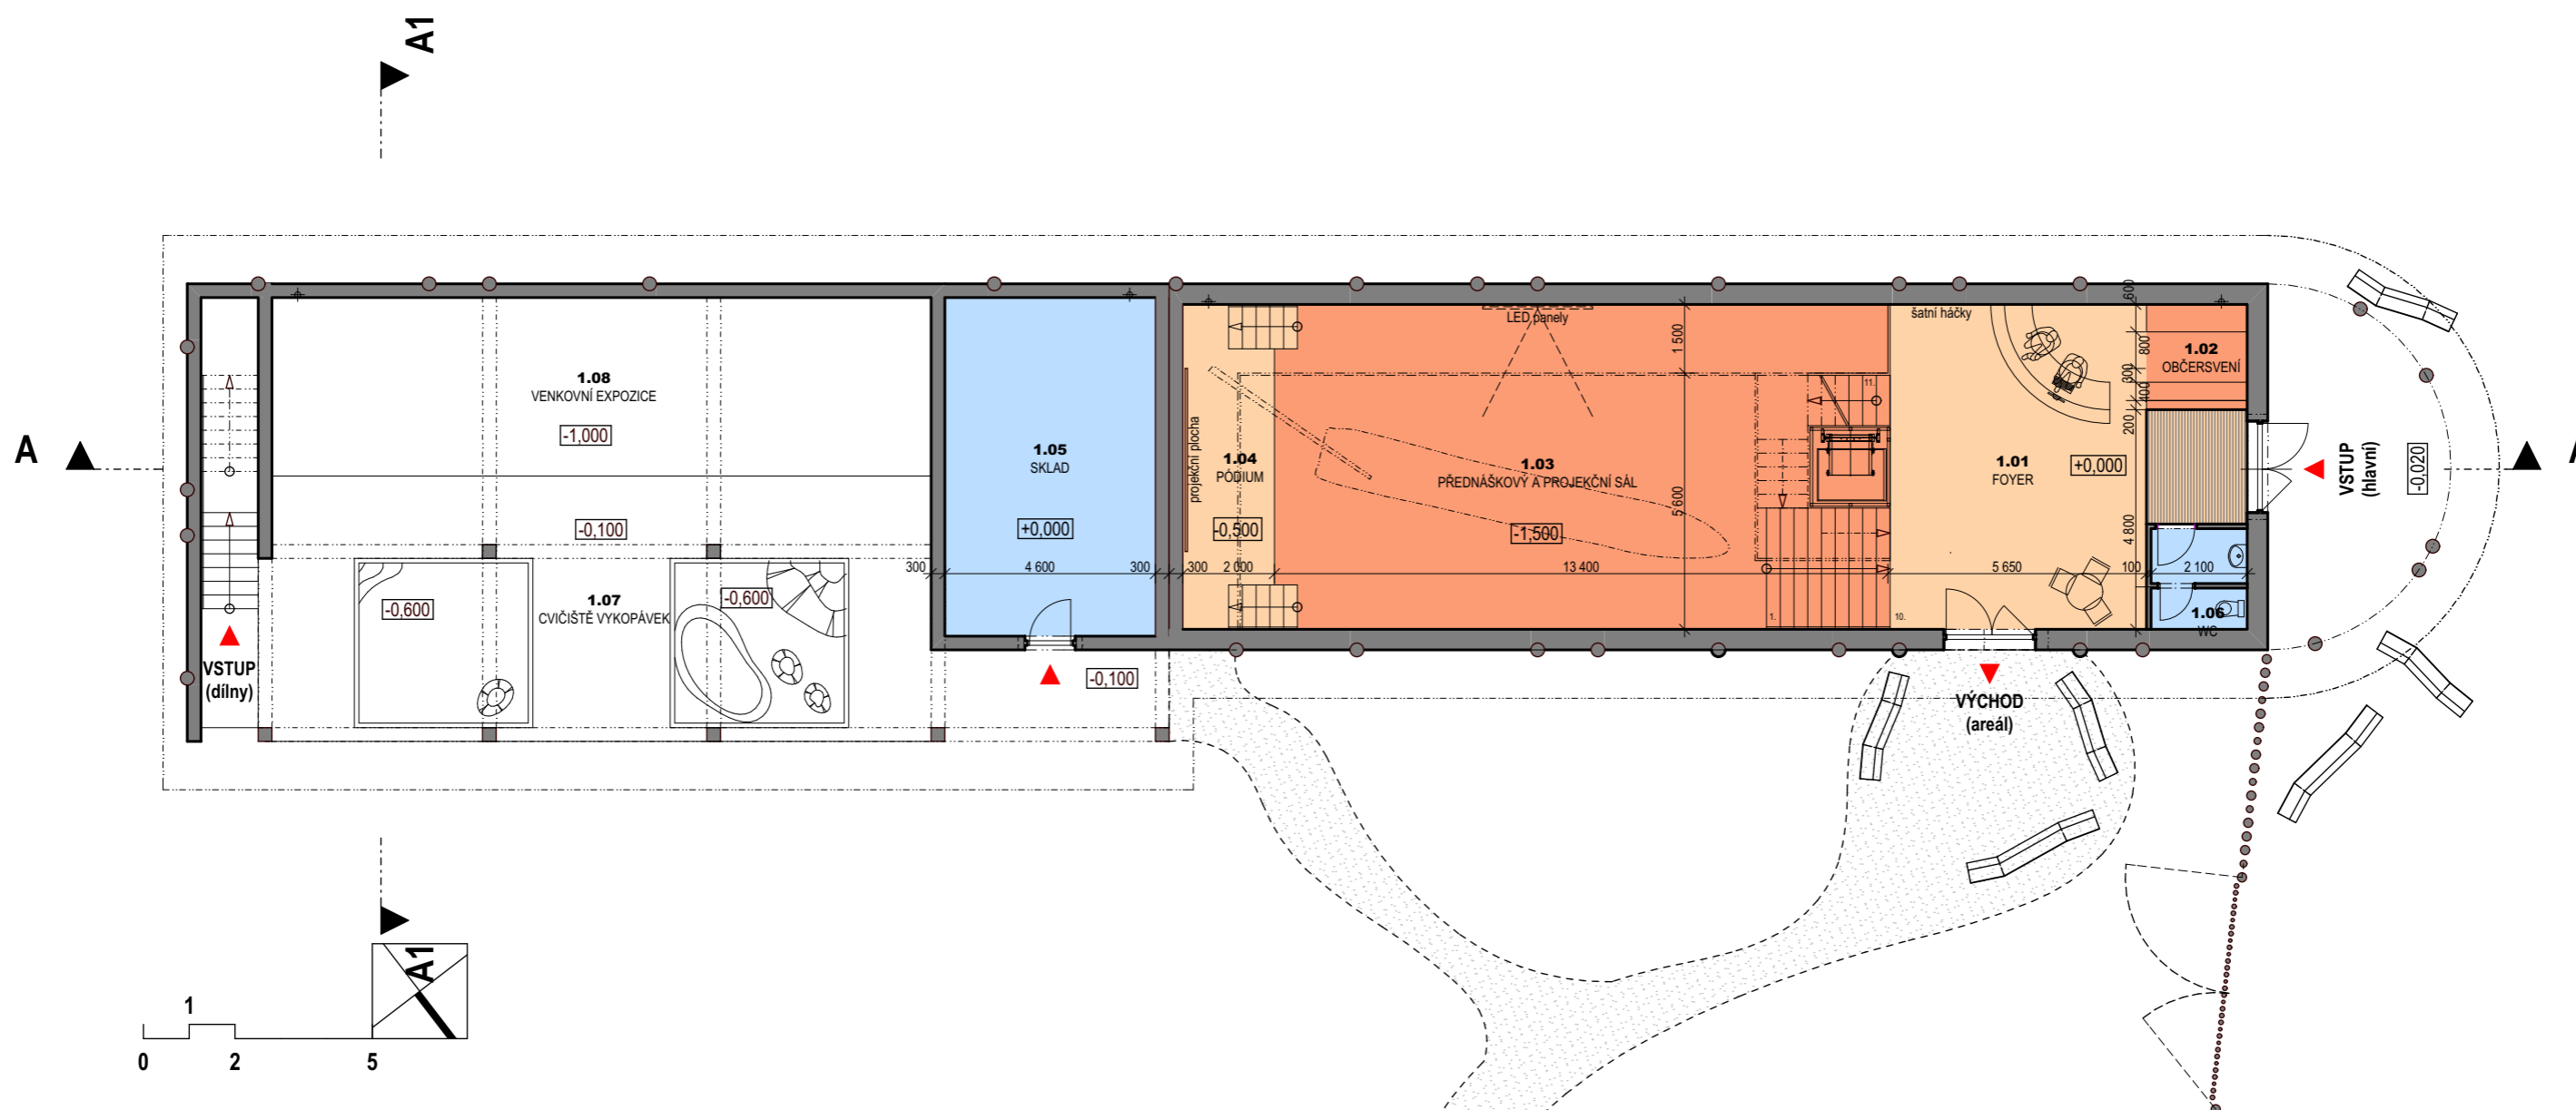

projekt / project: **ARCHEOPARK Všetaty - rozšíření o expozici Monoxylon a expozici průzkumu D11**

název výkresu / drawing title: **Situace**

měřítko / scale: **1:400** datum / date: **23.07.2020**

měřítko / scale: datum / date:

339,41 m²

LEGENDA MISTNOSTI-2NP

| Č.m. | Jméno místnosti | Plocha | Poznámka |
|------|-------------------|-----------------------------|----------|
| 2.01 | GALERIE | 42,67 | nové |
| 2.02 | VÝSTAVNÍ SÁL | 67,53 | nové |
| 2.03 | VZT/TECH.MÍSTNOST | 18,69 | nové |
| 2.04 | WC M | 7,18 | nové |
| 2.05 | WC M | 5,20 | nové |
| 2.06 | DÍLNA | 47,49 | nové |
| 2.07 | SKLAD | 9,81 | nové |
| 2.08 | ÚKLID | 3,42 | nové |
| 2.09 | DÍLNA | 47,49 | nové |
| 2.10 | CHODBA | 32,32 | nové |
| | | 281,80 m² | |

projekt / project: **ARCHEOPARK Všetary - rozšíření o expozici Monoxylon a expozici průzkumu D11**

název výkresu / drawing title: **Perspektiva od západu**

23.07.2020

měřítko / scale:

datum / date:

projekt / project: **ARCHEOPARK Všeřtary - rozšíření o expozici Monoxylon a expozici průzkumu D11**

název výkresu / drawing title: **Perspektiva od severu**

23.07.2020

měřítko / scale:

datum / date:

projekt / project: **ARCHEOPARK Všetáry - rozšíření o expozici Monoxylon a expozici průzkumu D11**

název výkresu / drawing title: **Perspektiva od východu**