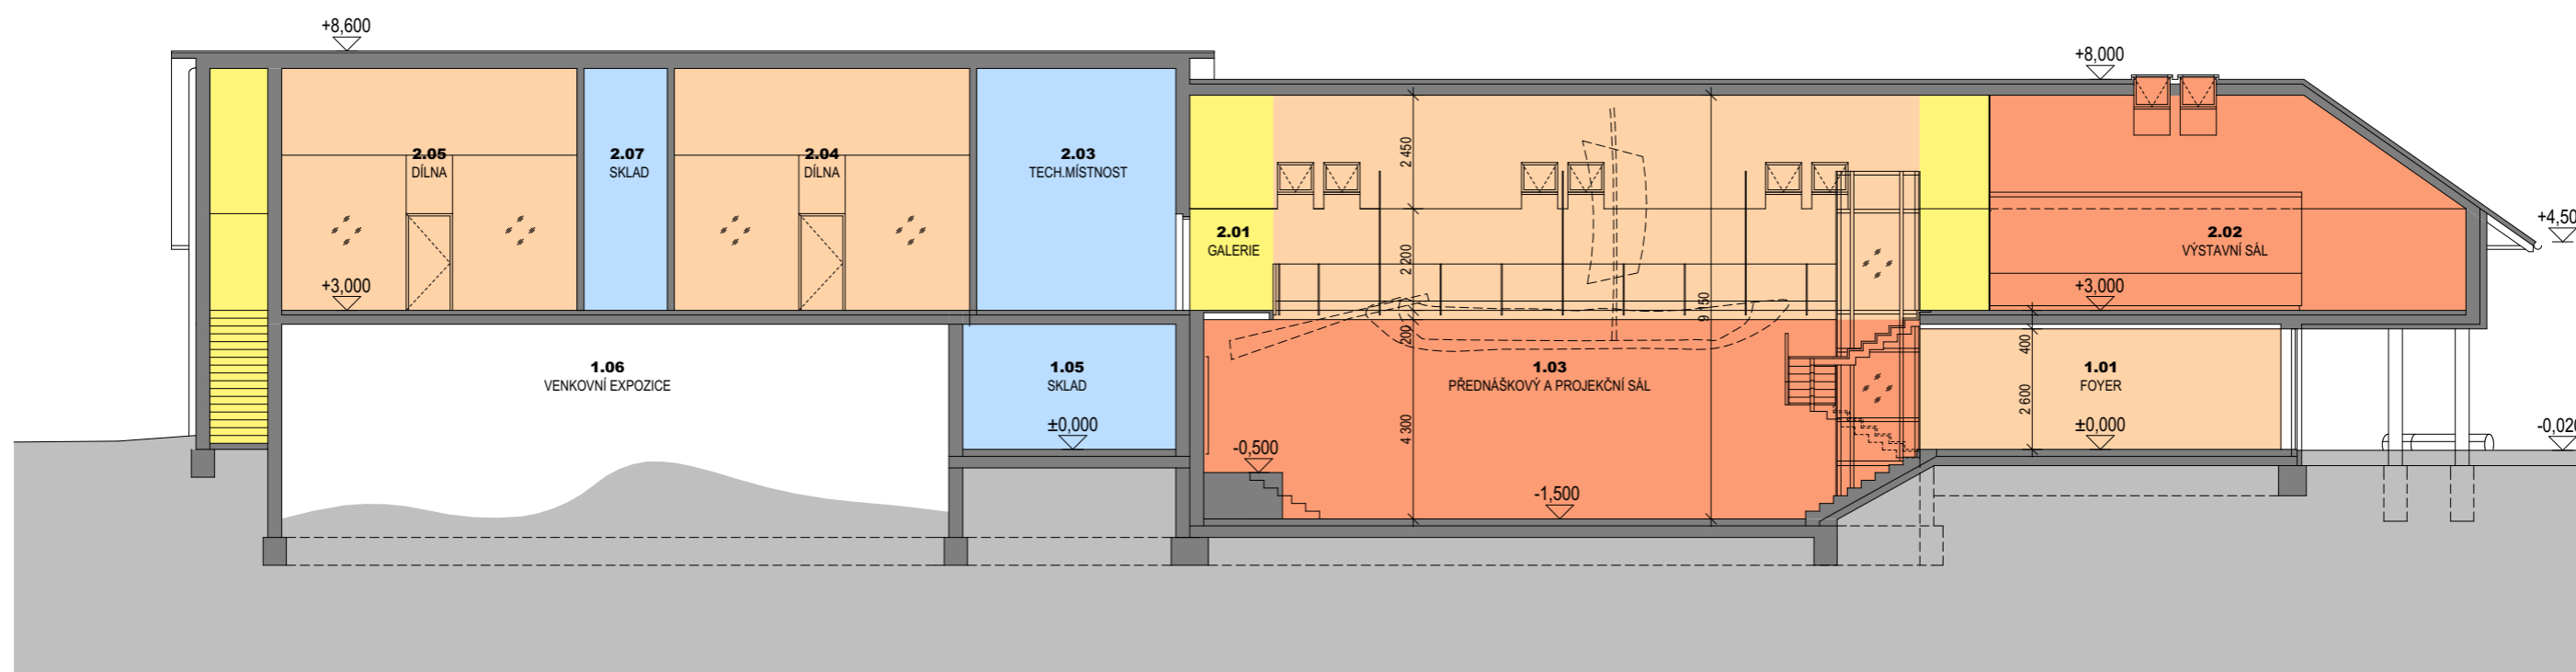

LEGENDA MISTNOSTI-1NP

| Č.m. | Jméno místnosti | Plocha | Poznámka |
|------|-----------------------------|--------|-----------|
| 1.01 | FOYER | 45,26 | nové |
| 1.02 | OBČERSVENÍ | 5,06 | nové |
| 1.03 | PŘEDNÁŠKOVÝ A PROJEKČNÍ SÁL | 94,52 | nové |
| 1.04 | PÓDIUM | 15,17 | nové |
| 1.05 | SKLAD | 34,04 | nové |
| 1.06 | WC | 4,48 | nové |
| 1.07 | CVIČIŠTĚ VYKOPÁVEK | 84,72 | stávající |
| 1.08 | VENKOVNÍ EXPOZICE | 56,16 | stávající |

339,41 m²

LEGENDA MISTNOSTI-2NP

| Č.m. | Jméno místnosti | Plocha | Poznámka |
|------|-------------------|-----------------------------|----------|
| 2.01 | GALERIE | 42,67 | nové |
| 2.02 | VÝSTAVNÍ SÁL | 67,53 | nové |
| 2.03 | VZT/TECH.MÍSTNOST | 18,69 | nové |
| 2.04 | WC M | 7,18 | nové |
| 2.05 | WC M | 5,20 | nové |
| 2.06 | DÍLNA | 47,49 | nové |
| 2.07 | SKLAD | 9,81 | nové |
| 2.08 | ÚKLID | 3,42 | nové |
| 2.09 | DÍLNA | 47,49 | nové |
| 2.10 | CHODBA | 32,32 | nové |
| | | 281,80 m² | |

projekt / project: **ARCHEOPARK Všetary - rozšíření o expozici Monoxylon a expozici průzkumu D11**

název výkresu / drawing title: **Perspektiva od západu**

23.07.2020

měřítko / scale:

datum / date:

projekt / project: **ARCHEOPARK Všeřtary - rozšíření o expozici Monoxylon a expozici průzkumu D11**

název výkresu / drawing title: **Perspektiva od severu**

23.07.2020

měřítko / scale:

datum / date:

projekt / project: **ARCHEOPARK Všetáry - rozšíření o expozici Monoxylon a expozici průzkumu D11**

název výkresu / drawing title: **Perspektiva od východu**