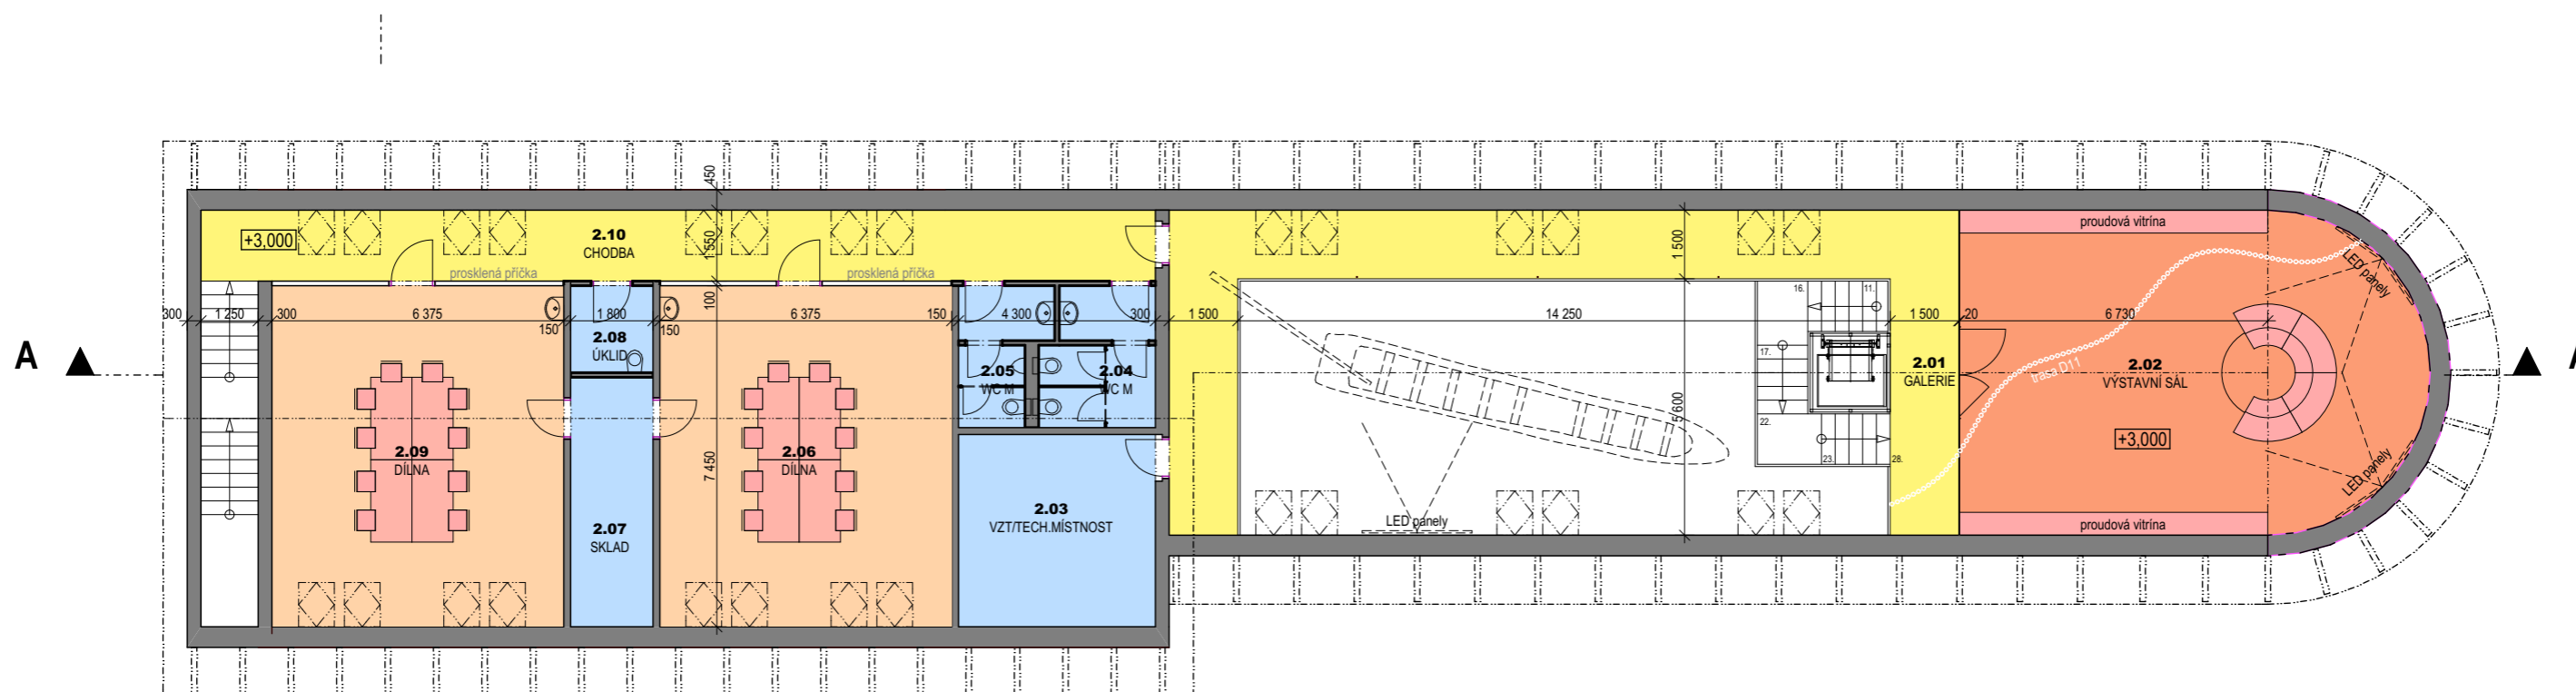

LEGENDA MISTNOSTI-1NP

| Č.m. | Jméno místnosti | Plocha | Poznámka |
|------|-----------------------------|--------|-----------|
| 1.01 | FOYER | 45,26 | nové |
| 1.02 | OBČERSVENÍ | 5,06 | nové |
| 1.03 | PŘEDNÁŠKOVÝ A PROJEKČNÍ SÁL | 94,52 | nové |
| 1.04 | PÓDIUM | 15,17 | nové |
| 1.05 | SKLAD | 34,04 | nové |
| 1.06 | WC | 4,48 | nové |
| 1.07 | CVIČIŠTĚ VYKOPÁVEK | 84,72 | stávající |
| 1.08 | VENKOVNÍ EXPOZICE | 56,16 | stávající |

339,41 m²

LEGENDA MISTNOSTI-2NP

| Č.m. | Jméno místnosti | Plocha | Poznámka |
|------|-------------------|-----------------------------|----------|
| 2.01 | GALERIE | 42,67 | nové |
| 2.02 | VÝSTAVNÍ SÁL | 67,53 | nové |
| 2.03 | VZT/TECH.MÍSTNOST | 18,69 | nové |
| 2.04 | WC M | 7,18 | nové |
| 2.05 | WC M | 5,20 | nové |
| 2.06 | DÍLNA | 47,49 | nové |
| 2.07 | SKLAD | 9,81 | nové |
| 2.08 | ÚKLID | 3,42 | nové |
| 2.09 | DÍLNA | 47,49 | nové |
| 2.10 | CHODBA | 32,32 | nové |
| | | 281,80 m² | |

projekt / project: **ARCHEOPARK Všetary - rozšíření o expozici Monoxylon a expozici průzkumu D11**

název výkresu / drawing title: **Perspektiva od západu**

23.07.2020

měřítko / scale:

datum / date:

projekt / project: **ARCHEOPARK Všeřtary - rozšíření o expozici Monoxylon a expozici průzkumu D11**

název výkresu / drawing title: **Perspektiva od severu**

23.07.2020

měřítko / scale:

datum / date:

projekt / project: **ARCHEOPARK Všetáry - rozšíření o expozici Monoxylon a expozici průzkumu D11**

název výkresu / drawing title: **Perspektiva od východu**