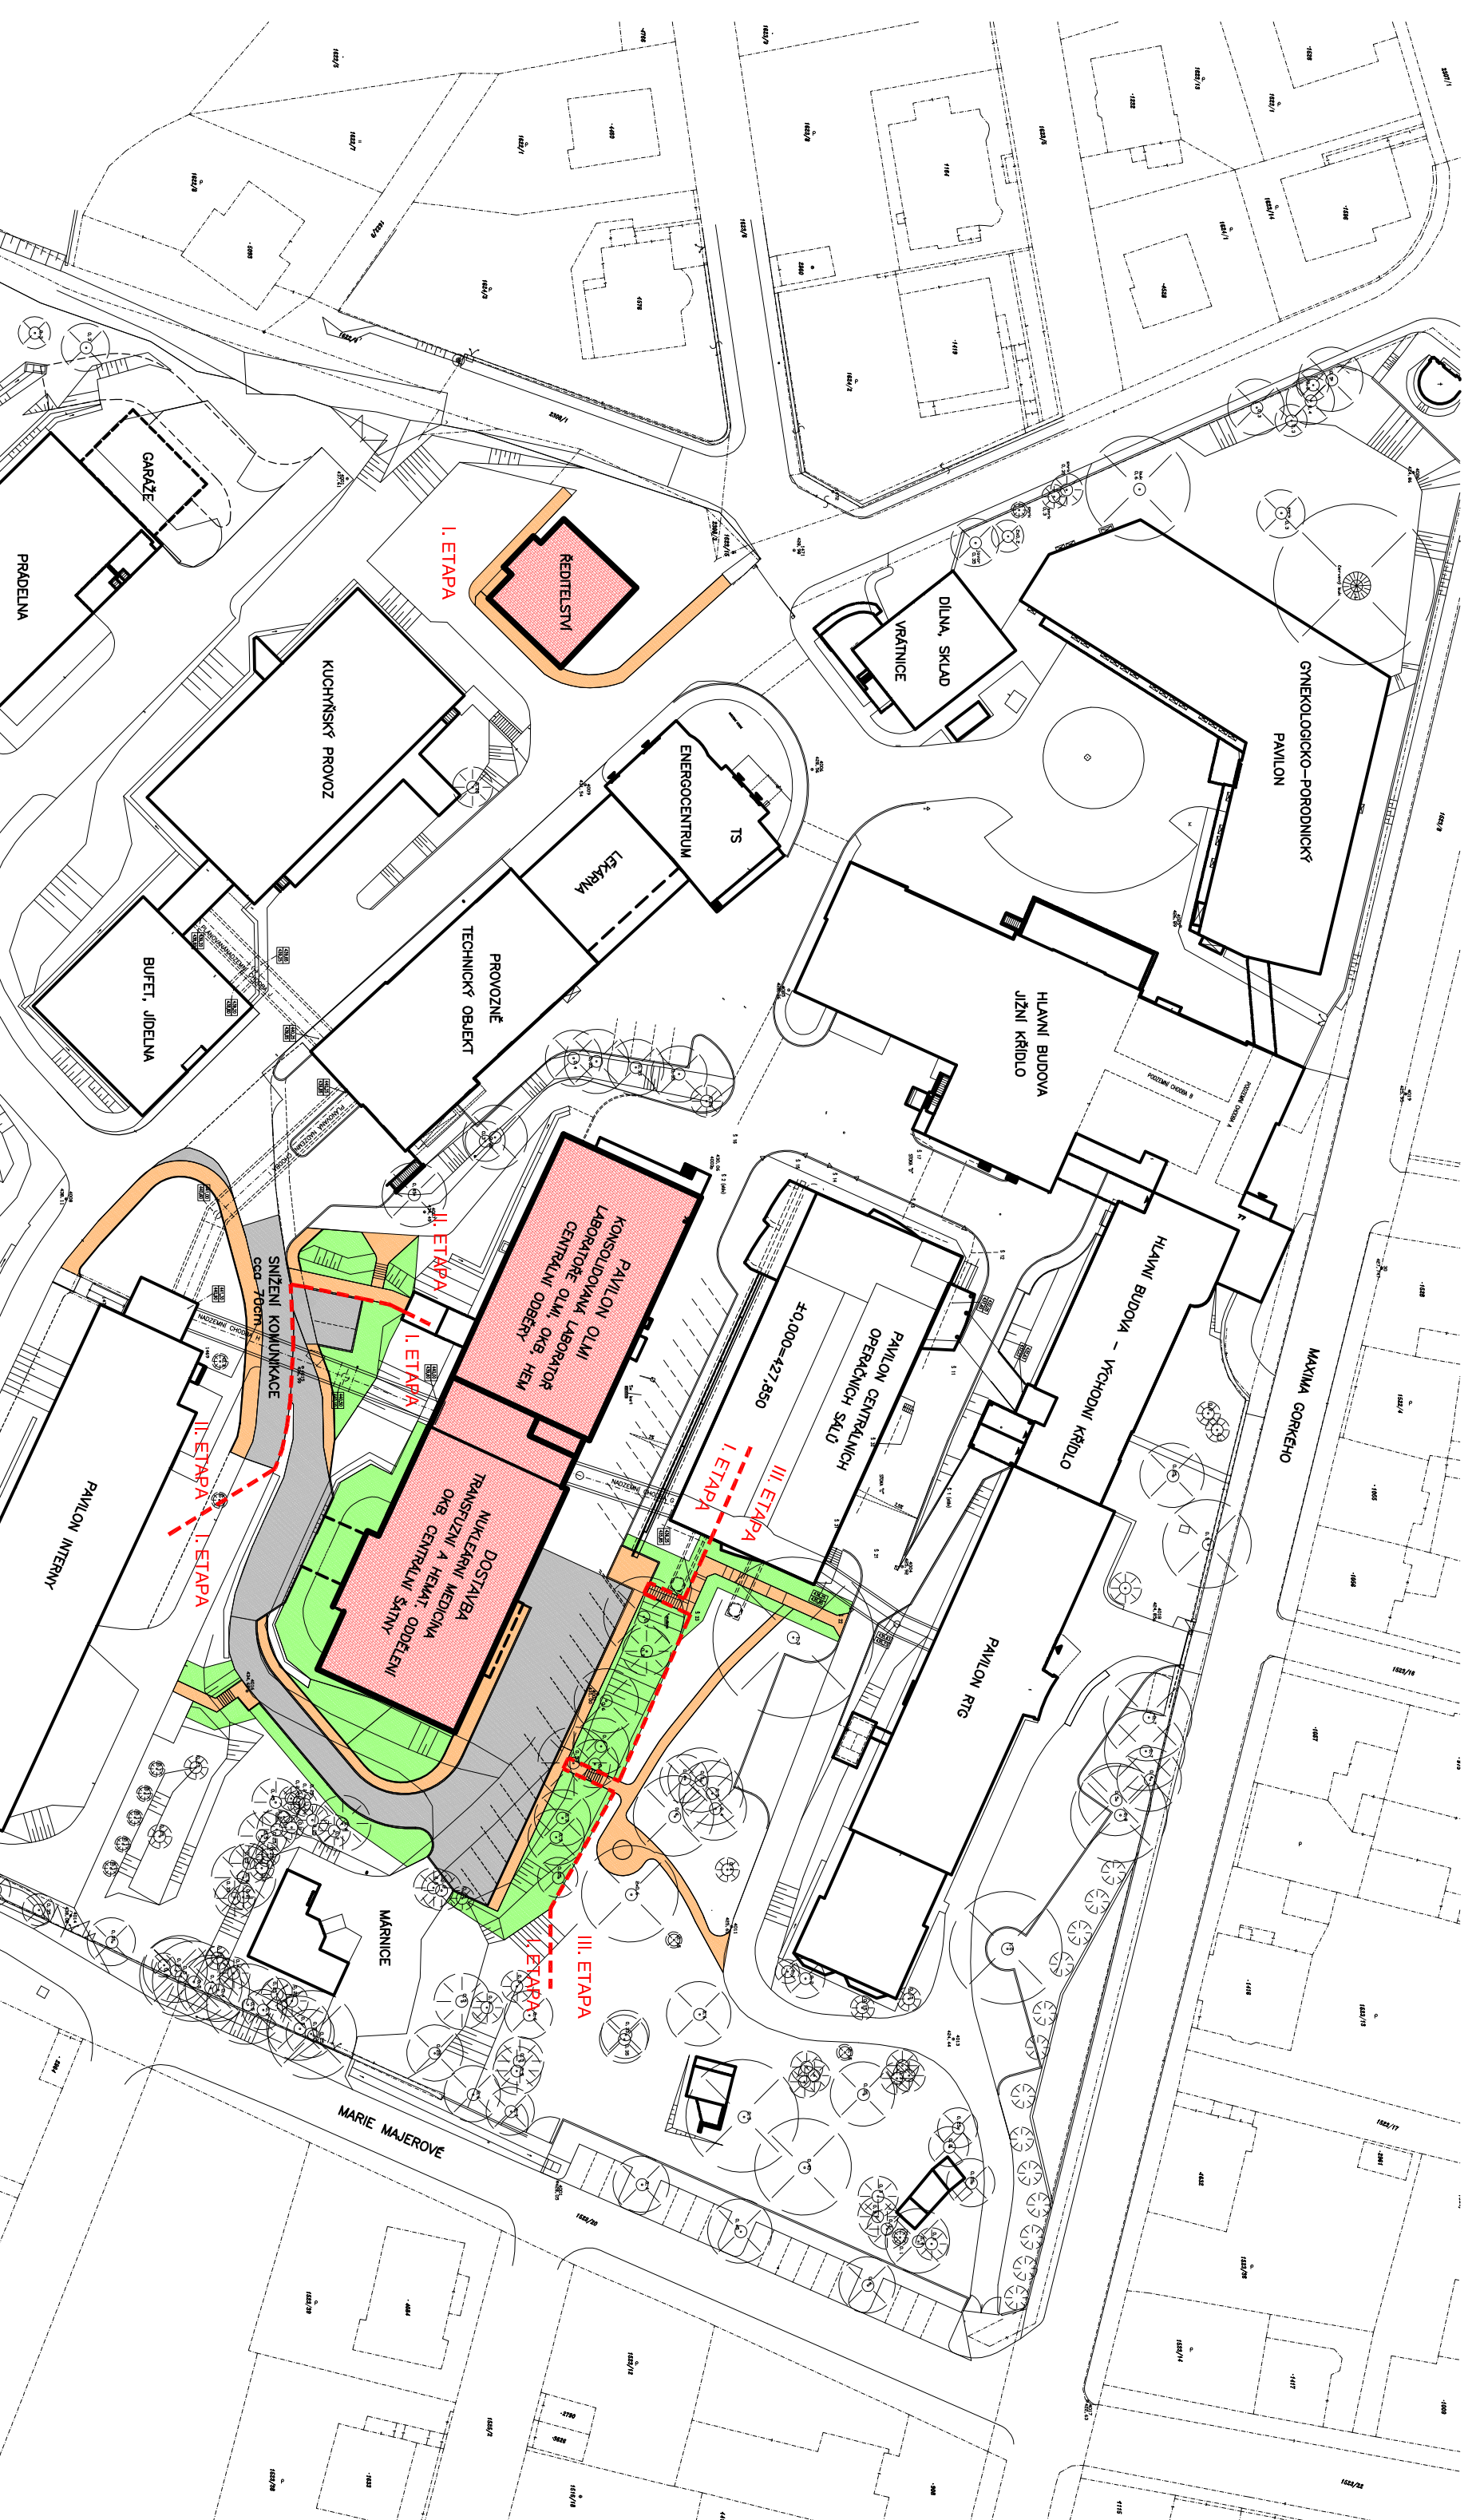

# OBLASTNÍ NEMOCNICE TRUTNOV

OBJEKT	PODLAŽÍ	ODDĚLENÍ – STAVAJÍCÍ	PLÁNOVANÉ ZMĚNY – REKONSTRUKCE
GNEKOLOGICKO-PORODNICKÝ PAVILON			
HLAVNÍ BUDOVA – VÝCHODNÍ KŘÍDLO	1.PP	CHIRURGICKÉ AMBULANCE	
	1.NP	OČNÍ ODDĚLENÍ	
	2.NP	DOSPĚVACÍ POKOJE K COS JIP – CHIRURGICKÁ CHIR. – POKOJE ZVÝŠENÉ PĚČE ORL	
HLAVNÍ BUDOVA – JIŽNÍ KŘÍDLO	3.NP		
	1.PP	SKLADY, ARCHIV	
	1.NP	ARO	
HLAVNÍ BUDOVA – VÝCHODNÍ KŘÍDLO	2.NP	CHIRURIE – LŮŽKOVÁ ČÁST	
	3.NP	DĚTSKÉ ODDĚLENÍ ŠATNY DĚTSKÁ REHABILITACE	
	1.NP	RTG	
PAVILON RTG	1.NP		
	2.NP	RADIOTERAPIE	
	3.NP	MAMOGRAFIE, CT, ANGIOGRAF ONKOLOGIE – LŮŽKOVÁ ČÁST ORTOPEDIE	
	4.NP		
PAVILON OKB DOSTAVBA	1.PP	SKLADY	TECHNICKÉ ZÁZEMÍ
	1.NP	KOŽNÍ ODDĚLENÍ	NUKLEÁRNÍ MEDICÍNA
	2.NP	PLUČNÍ ODDĚLENÍ	TRANSFUZNÍ A HEMATOLOGICKÉ ODDĚLENÍ
	3.NP	LEKÁRSKÉ POKOJE	POPRADNÝ THO., ZÁZEMÍ OKB, ŠATNY
PAVILON MIKROBIOLOGIE OKB	1.NP	MIKROBIOLOGIE	CENTRÁLNÍ OBBĚRY
	2.NP	MIKROBIOLOGIE	MIKROBIOLOGIE
	3.NP	REDIŘSTVÍ, SPRÁVA	KONSOLIDOVANÁ LABORATOR, OKB
PAVILON INTERNY	1.NP	REHABILITACE TECHNICKÉ ZÁZEMÍ	
	2.NP	JIP – INTERNA	
	3.NP	AMBULANCE, POPRADNÝ	
	4.NP	NEUROLOGIE, IKTOVÉ CENTRUM	
	5.NP	INTERNA – ŽENY	
	6.NP	INTERNA – MUŽI VÝPOČETNÍ STŘEDISKO LEKÁRSKÉ POKOJE	
REDIŘSTVÍ (ORŤVĚ ODD. NUKLEÁRNÍ MEDICÍNY)	1.PP	LABORATOŘE	TECHNICKÉ ODDĚLENÍ, ARCHIV
	2.NP	VÝŠETŘOVNÝ, LABORATOŘE	SPRÁVA REDIŘSTVÍ
PROVOZNE-TECHNICKÝ OBJEKT	1.NP	VÝKŤKOVÁ STANICE	
	2.NP	DILNA, ŠATNY, DILNA POHOTOVOSTI REHABILITACE	
	3.NP	SPRÁVA ON KNIHOVNA ZASEDACÍ MÍSTNOST	
	1.NP	GARŽE, SKLADY	
LEKÁRNA	1.NP		
	2.NP	LEKÁRNA	
ENERGOCENTRUM		TRAFOSTANICE DIESELAGREGÁTNY	
PAVILON CENTRÁLNÍCH OPERAČNÍCH SALŮ	1.PP	ŠATNY, SKLADY	
	1.NP	TECHNICKÉ ZÁZEMÍ CENTRÁLNÍ STERILIZACE POKOJE LEKÁŘŮ K SALŮM	
	2.NP	SPRÁVA ON	
	3.NP	OPERAČNÍ SALY KORIDORY	
MARNICE			
DILNA, SKLAD, VRAŇNICE	1.NP	GARŽE, DILNA VRAŇNICE	
GARŽE			