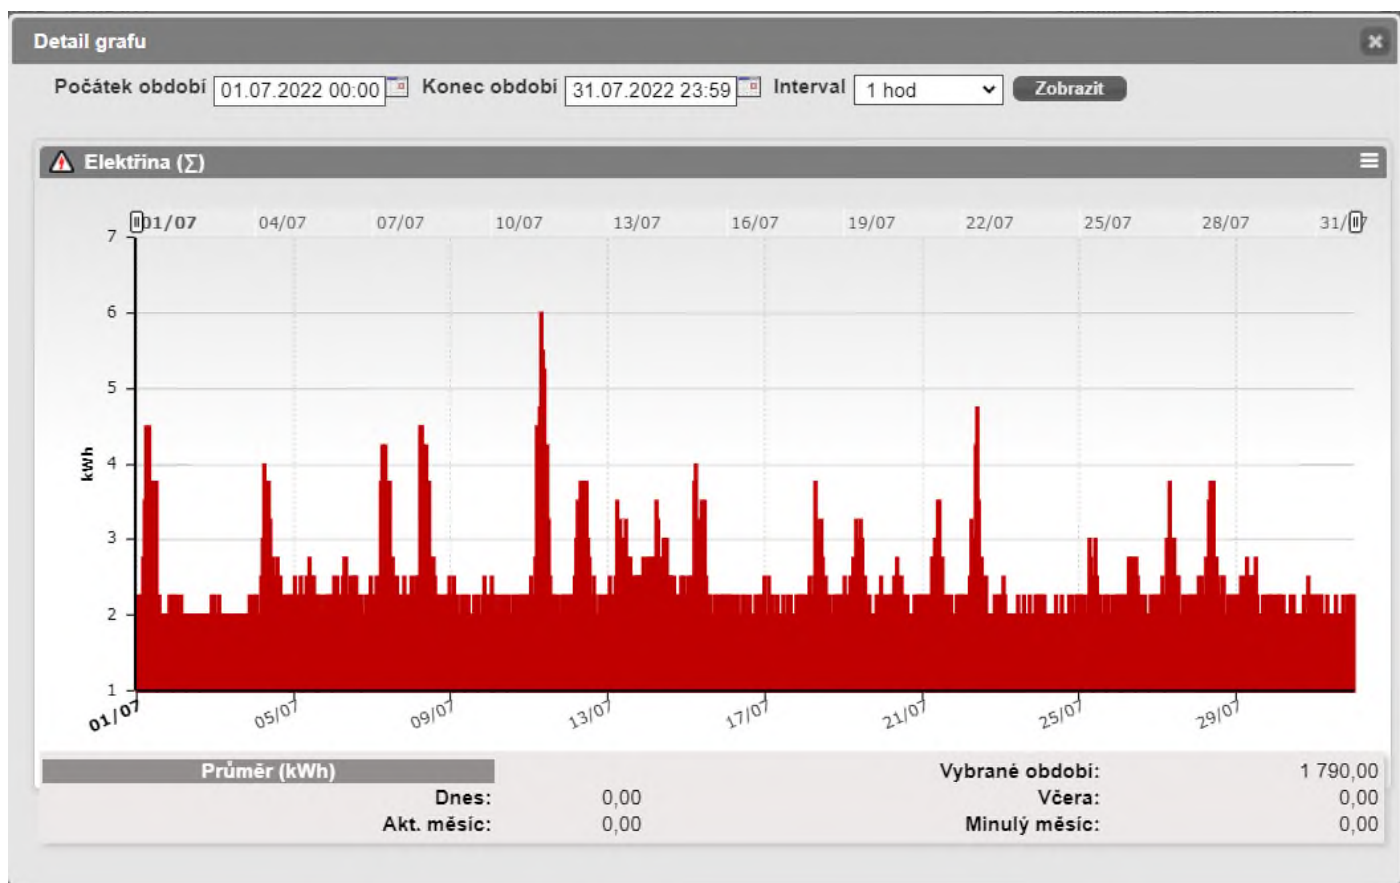

## Průběh spotřeb za jeden den