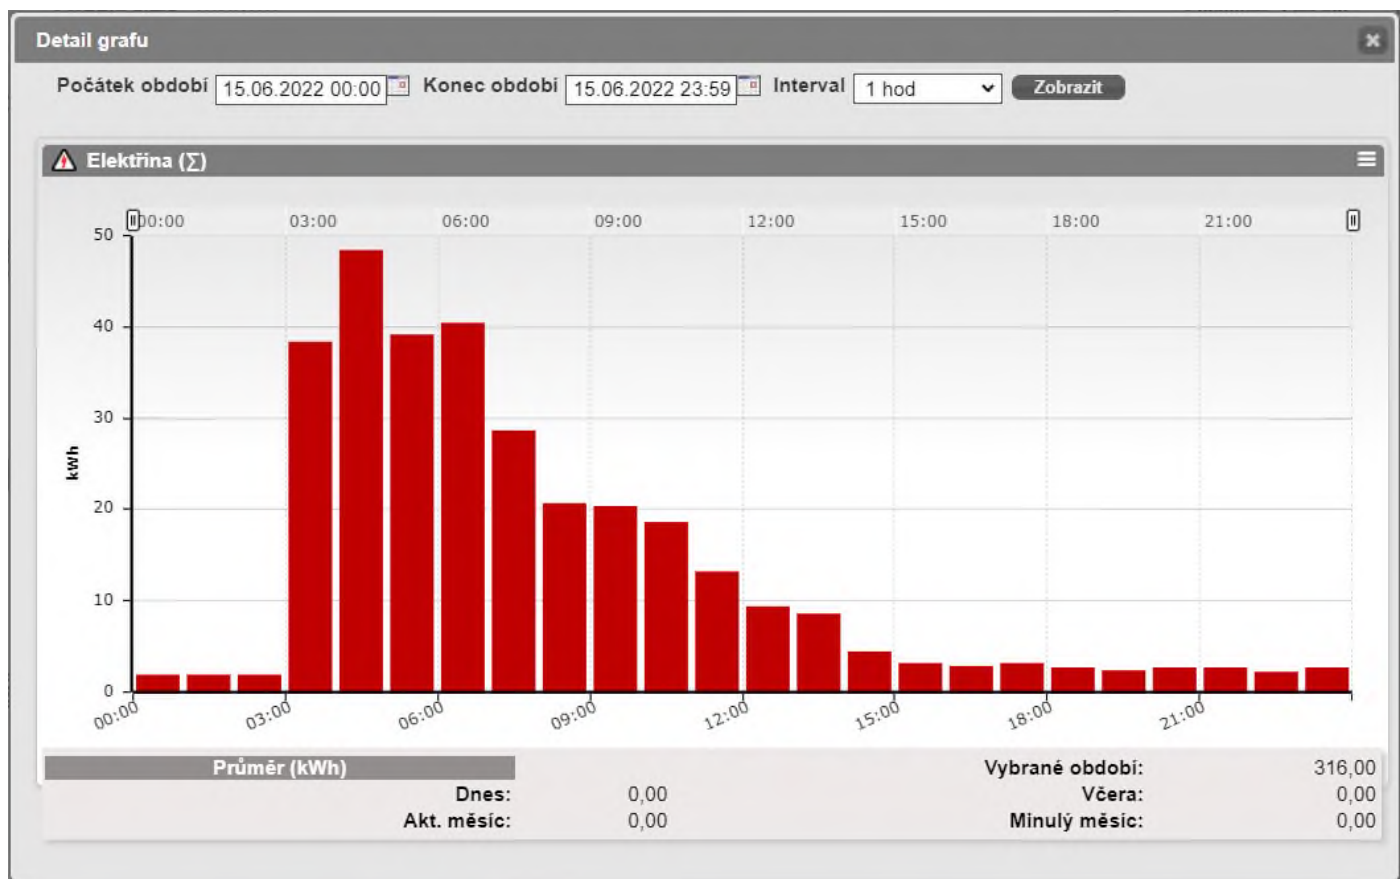

## Průběh spotřeb za jeden den

## Střední škola služeb, obchodu a gastronomie, V Lipkách 1523, Hradec Králové

Elektroměry 3 rozvodné skříňě s šesti elektroměry. Zásuvky ve vedlejších místnostech

Poř.	Adresa odběrného místa	EAN	Distr. sazba	Poč. fází	Jistič (A)	Typ měř.	Roční odběr VT [MWh]	Roční odběr NT [MWh]
1	Gen.Govorova 110, 503 03 Smiřice	859182400700895529	C02d	3	50	c	8,730	0,000
2	Dlouhá 127, 500 03 Hradec Králové	859182400700822884	C02d	3	40	c	17,550	0,000
3	V Lipkách 1523, 500 02 Hradec Králové	859182400700848891	C02d	3	200	B	54,360	0,000
4	V Lipkách 1523, 500 02 Hradec Králové	859182400700848907	C02d	3	40	C	8,340	0,000
5	V Lipkách 1523, 500 02 Hradec Králové	859182400700848914	C02d	3	40	C	7,180	0,000
6	V Lipkách 1523, 500 02 Hradec Králové	859182400700848945	C02d	3	25	C	11,240	0,000
7	V Lipkách 1523, 500 02 Hradec Králové	859182400700848952	C02d	3	20	C	4,380	0,000
8	V Lipkách 1523, 500 02 Hradec Králové	859182400700848969	C02d	3	25	C	3,580	0,000
9	K Sokolovně 428, 503 41 Hradec Králové	859182400700870021	C02d	3	40	C	2,070	0,000
10	K Sokolovně 428, 503 41 Hradec Králové	859182400700870038	C02d	3	40	C	2,360	0,000
11	K Sokolovně 428, 503 41 Hradec Králové	859182400700870045	C02d	3	25	c	1,690	0,000
12	K Sokolovně 428, 503 41 Hradec Králové	859182400700888774	C02d	3	35	c	4,820	0,000
13	K Sokolovně 428, 503 41 Hradec Králové	859182400700888781	C02d	3	50	c	1,810	0,000
14	Truhlářská 462, 503 41 Hradec Králové	859182400700870359	C02d	3	40	c	16,070	0,000
15	Velká 3, 503 41 Hradec Králové	859182400700894287	C25d	3	120	c	18,080	8,340

## Průběh spotřeb za jeden měsíc