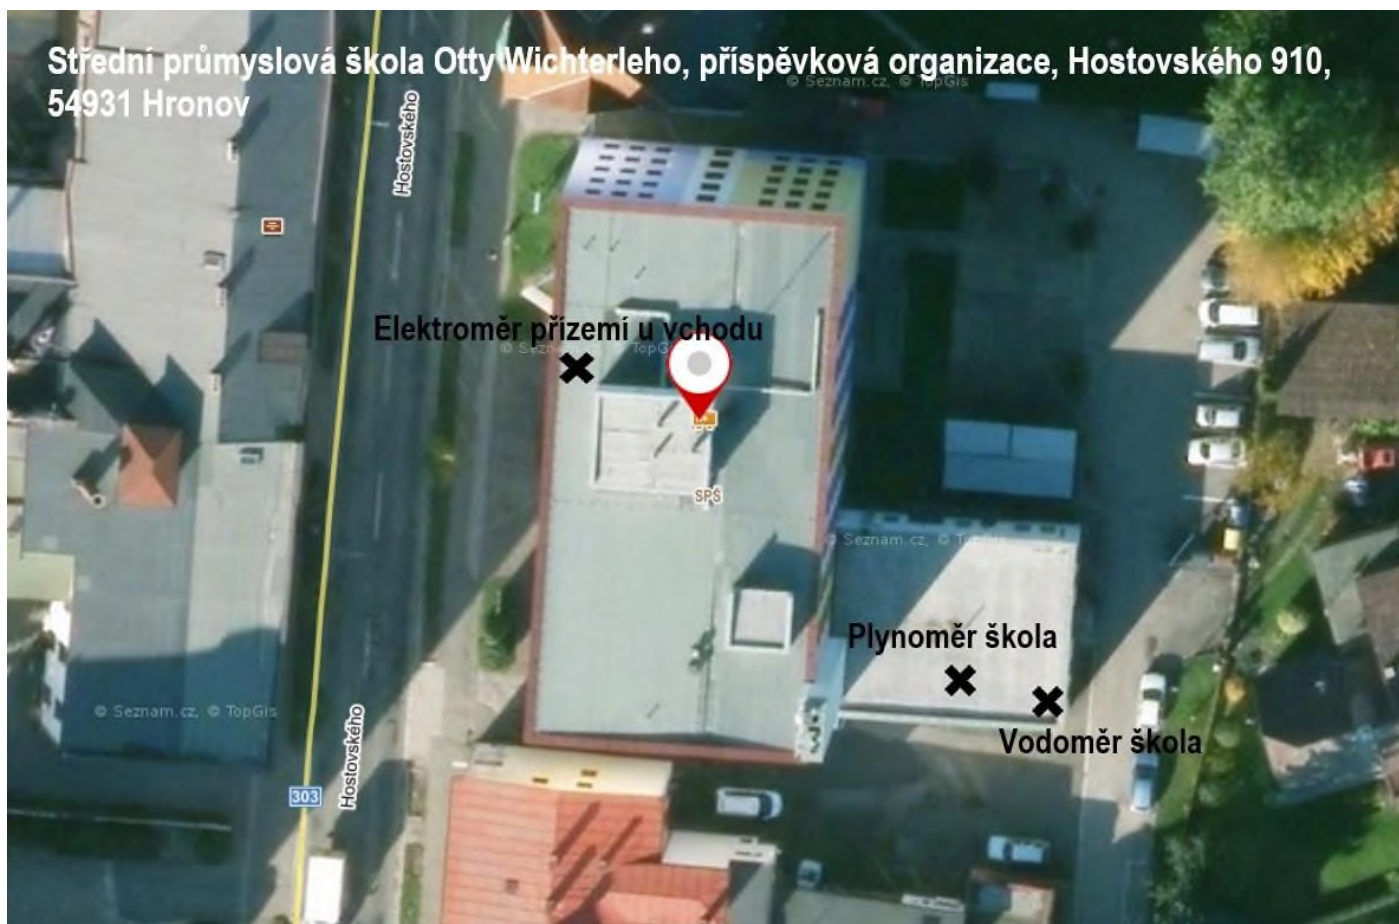

## Střední průmyslová škola Otty Wichterleho, ul. Hostovského 910, Hronov

### Odběrná místa dle Závěrkových listů

Poř.	Adresa odběrného místa	EAN	Distr. sazba	Poč fází	Jistič (A)	Typ měř.	Roční odběr VT [MWh]	Roční odběr NT [MWh]
1	Hostovského 910, 549 31 Hronov	859182400700610566	C02d	3	160	B	25,120	0,000
2	Vrchlického 538, 549 31 Hronov	859182400700609423	C25d	3	100	B	11,900	1,910
3	Havlíčkova 462, 549 31 Hronov	859182400700653464	C01d	3	25	C	0,030	0,000
4	17. listopadu 62, 549 41 Červený Kostelec	859182400700658254	C02d	3	160	B	9,890	0,000
5	Lhota za Červeným Kostelcem 333	859182400700664873	C02d	3	63	C	4,340	0,000
6	17. listopadu 1197, 549 41 Červený Kostelec	859182400700670386	C02d	3	125	B	21,250	0,000
7	Kamenice 144, 547 01 Náchod	859182400700509303	C25d	3	25	C	1,530	0,570
8	Krausova 215, 649 32 Velké Poříčí	859182400700649948	C25d	3	200	B	29,170	11,260