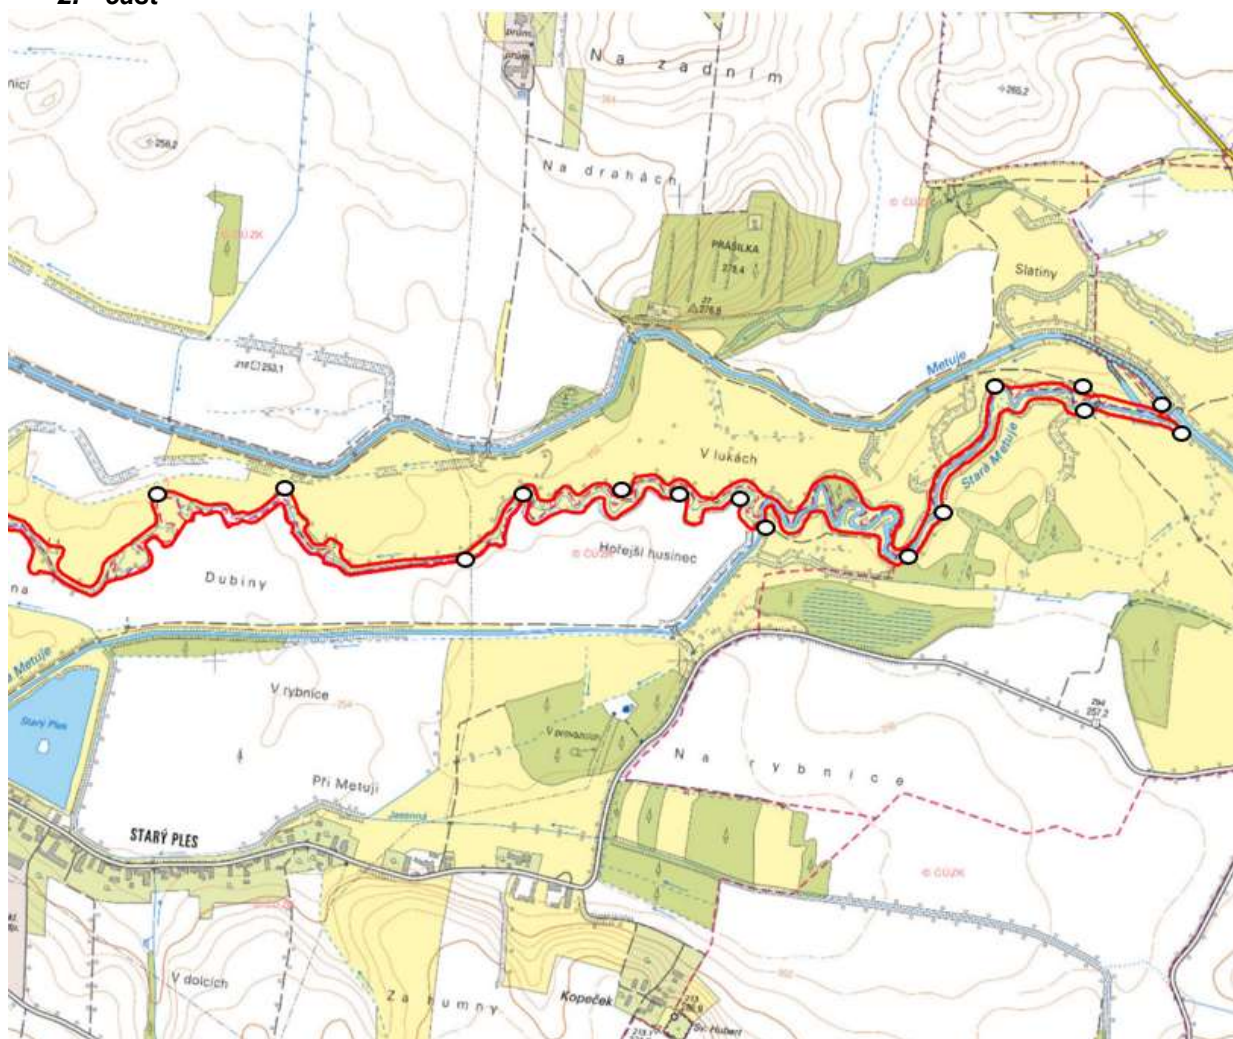

Zhotovitel se zavazuje, že v území přírodní památky Stará Metuje provede obnovu nátěru lazurového laku hnědé barvy ve dvou vrstvách u stávajících 24 ks dřevěných sloupků s podložkou s malým státním znakem a nápisem „PŘÍRODNÍ PAMÁTKA“ a „EVROPSKÝ VÝZNAMNÁ LOKALITA“ (nátěrem bude opatřena celá plocha podložky i pod cedulí) včetně obnovy nátěru lazurového laku hnědé barvy ve dvou vrstvách u stávajících dřevěných kůlů, dále provede instalaci 5 ks dřevěných sloupků s tabulí s malým státním znakem a nápisem „PŘÍRODNÍ PAMÁTKA“ a „EVROPSKÝ VÝZNAMNÁ LOKALITA“ (původní tabule budou odstraněny) a dále realizuje pruhové značení na přítomných dřevinách po celém obvodu přírodní rezervace.

Pruhové značení hranice bude provedeno na přítomných dřevinách dle ust. § 17 odst. 3 vyhlášky č. 45/2018 Sb., o plánech péče, zásadách péče a podkladech k vyhlášení, evidenci a označování chráněných území, v platném znění. Délka označované hranice je cca 12 km.

Součástí díla bude předání mapového podkladu se zakreslením skutečného umístění tabulí a kůlů.

Termín provedení prací je stanoven **do 02.12.2022.**

Obr. Schématické znázornění umístění tabulí s malým státním znakem a kůlů k opravě 24 ks (bíle)
Schématické znázornění umístění nových tabulí s malým státním znakem 5 ks (modře)

1. část

2. část

PP Stará Metuje