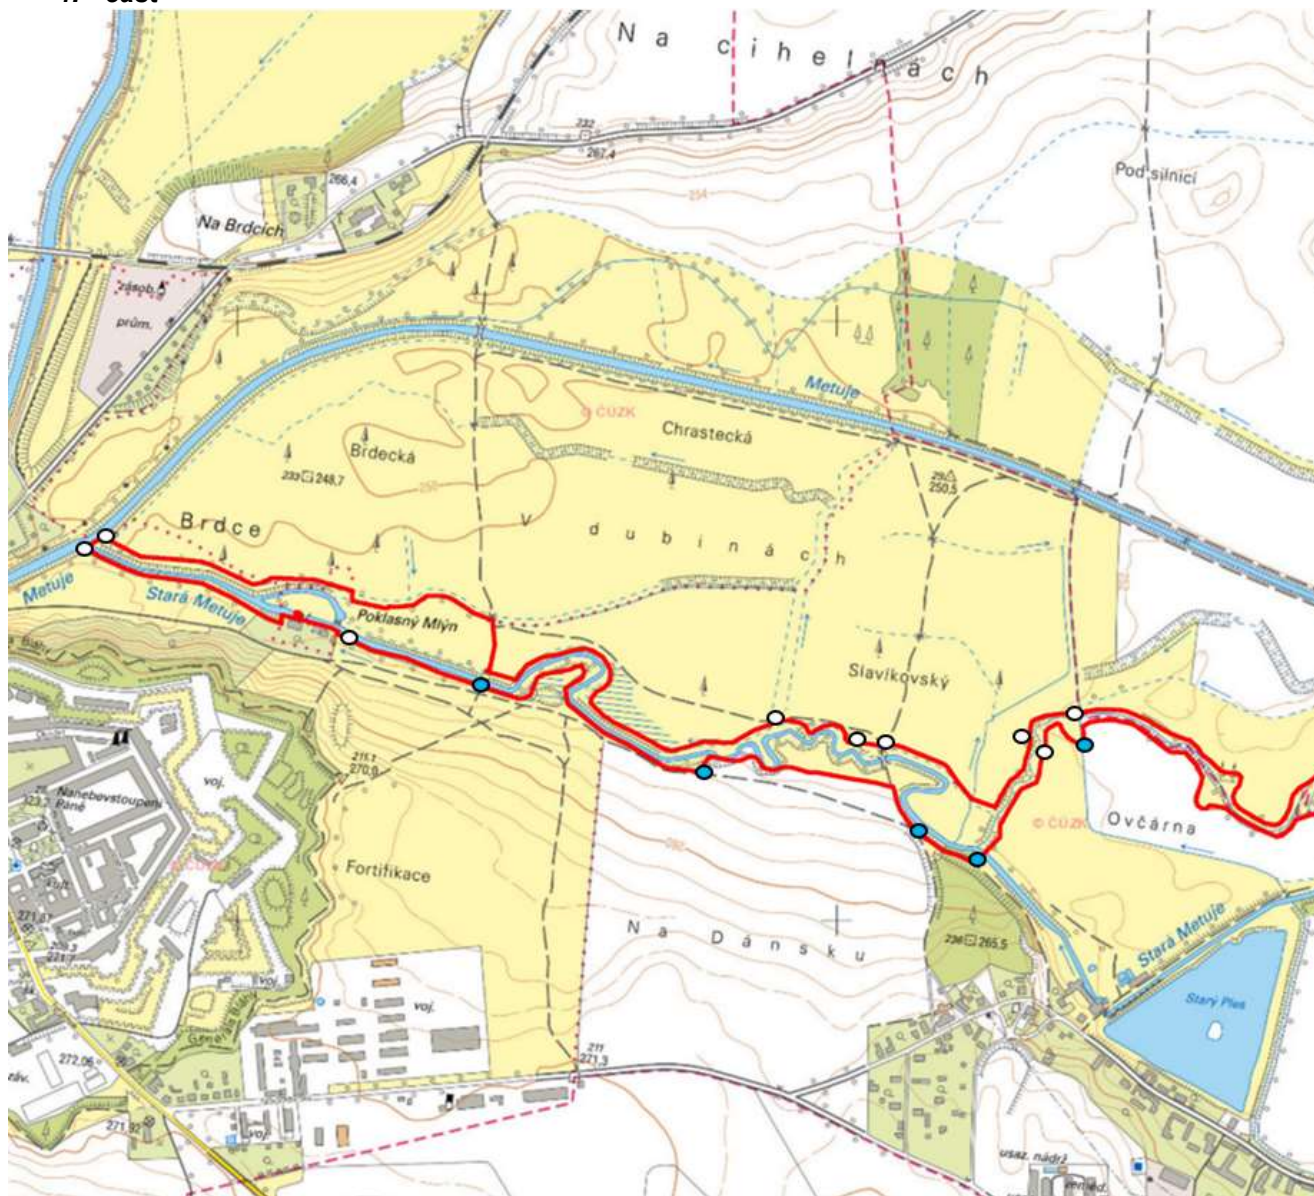

Obr. Schématické znázornění umístění tabulí s malým státním znakem a kůlů k opravě 24 ks (bíle)
Schématické znázornění umístění nových tabulí s malým státním znakem 5 ks (modře)

1. část