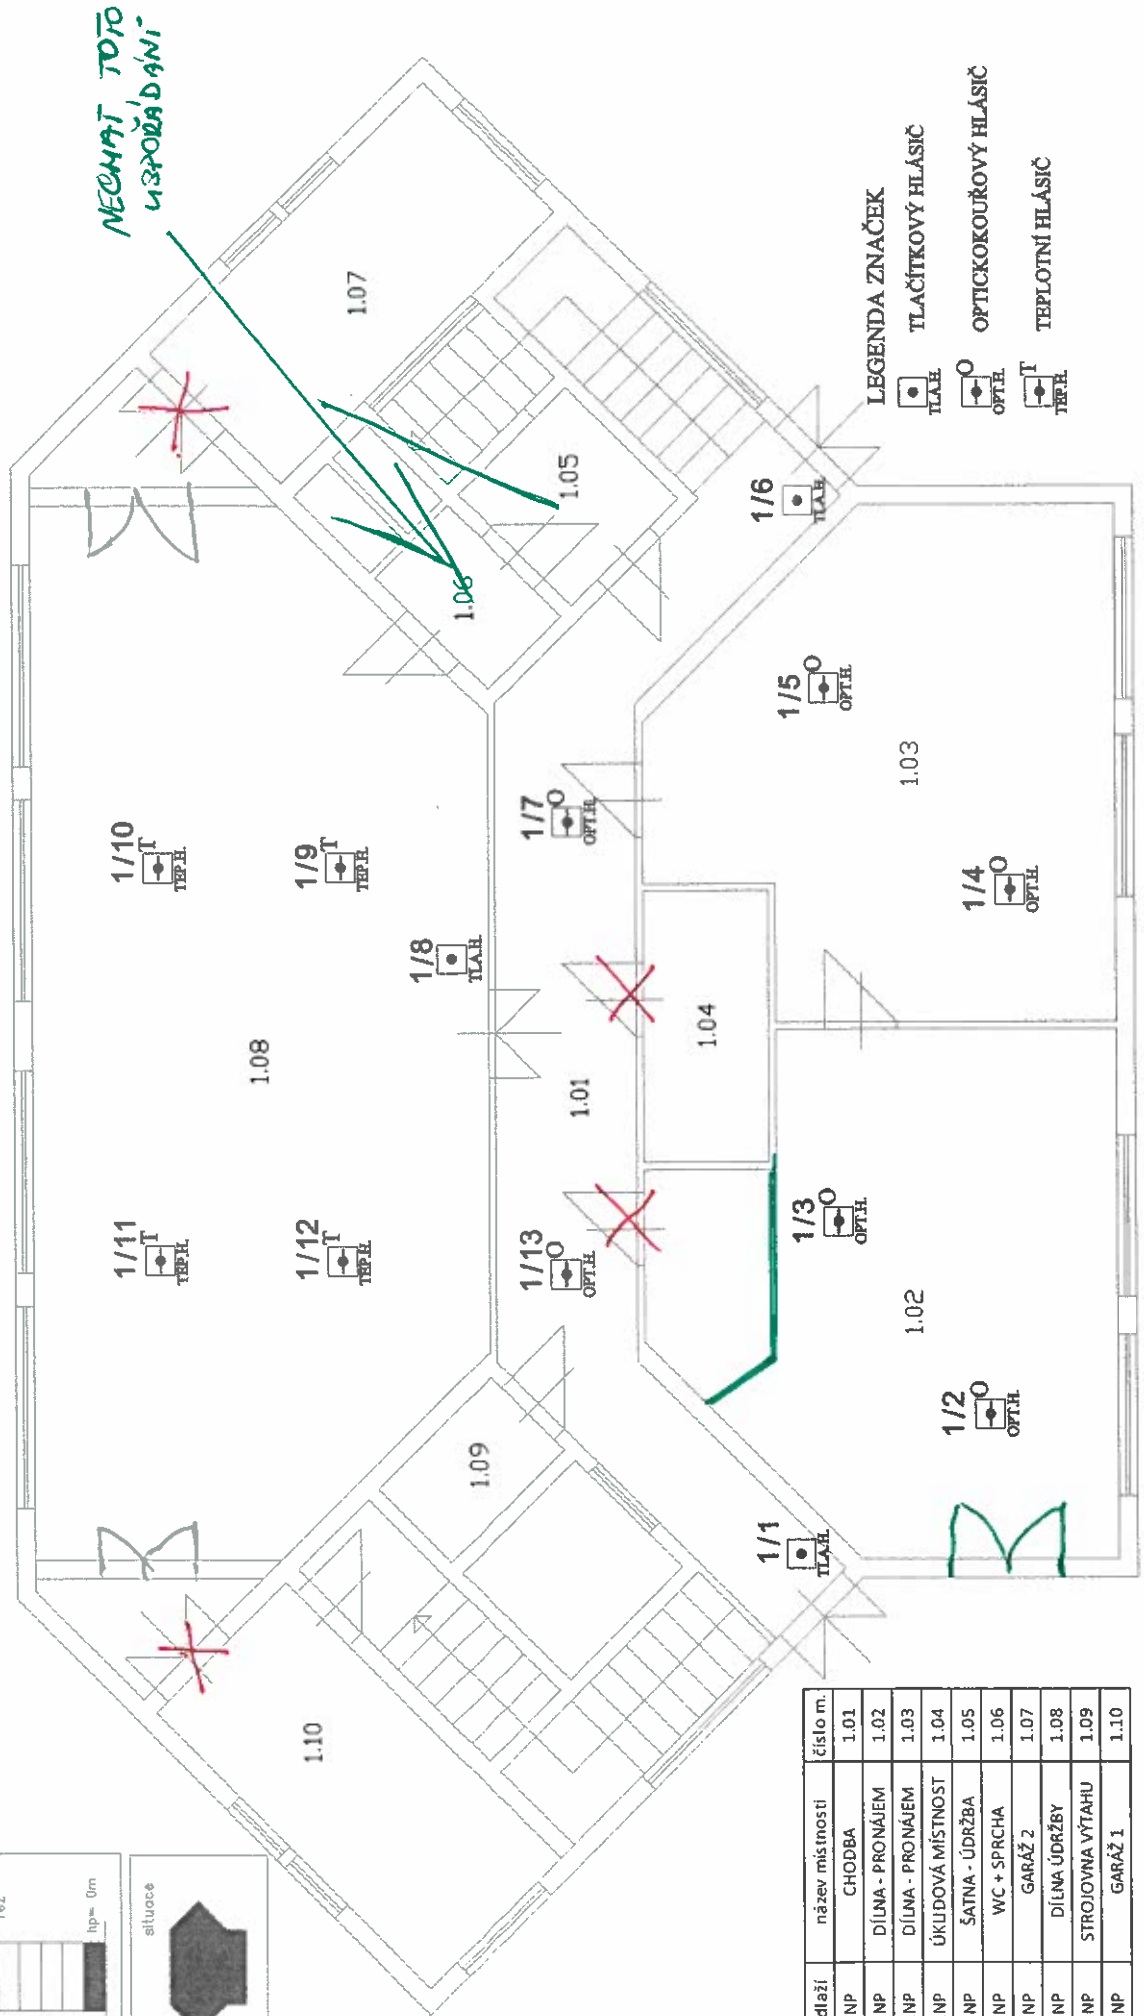

SVK SKLAD III 1.NP

LEGENDA ZNAČEK

- TLA.B. TLAČÍTKOVÝ HLÁSIČ
- OPT.H. OPTICKOKOUŘOVÝ HLÁSIČ
- TEP.H. TEPLOTNÍ HLÁSIČ

podlaží	název místnosti	číslo m.
1.NP	CHODBA	1.01
1.NP	DÍLNA - PRONÁJEM	1.02
1.NP	DÍLNA - PRONÁJEM	1.03
1.NP	ÚKLIDOVÁ MÍSTNOST	1.04
1.NP	ŠATNA - ÚDRŽBA	1.05
1.NP	WC + SPRCHA	1.06
1.NP	GARAŽ 2	1.07
1.NP	DÍLNA ÚDRŽBY	1.08
1.NP	STROJOVNA VÝTAHU	1.09
1.NP	GARAŽ 1	1.10