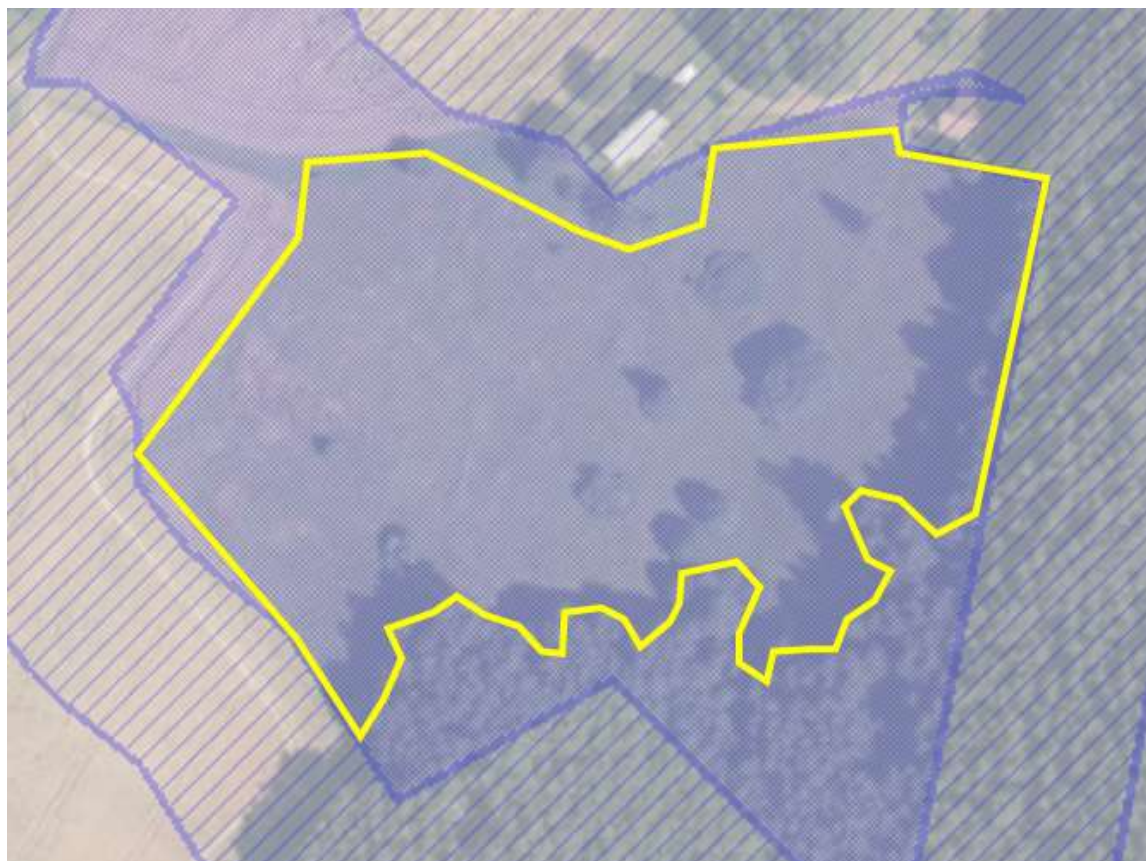

### **PP Rašelina – kosení a úklid biomasy**

Kosení travního porostu a úklid biomasy na převážně podmáčených loukách na částech pozemkových parcel č. 130/1 a 130/4 v k. ú. Dlouhé. Bude provedena jedna seč období od 15. 09. 2021 do 15. 10. 2021 na výměře cca 2,2 ha, dle vymezení v mapové příloze č. 1. Koseno bude lehkou mechanizací (ručně vedenou sekačkou, při silném zamokření pozemků též křovinořezem). Veškerá posekaná biomasa bude z plochy odklizená mimo přírodní památku, a to nejpozději do 2 týdnů od pokosení plochy. Zahájení kosení bude min. 1 den předem oznámeno objednateli. Na lokalitu je zhotoviteli umožněn přístup pouze po cestě vyznačené v mapce v příloze č. 2. Celé dílo bude dokončeno nejpozději do 31. 10. 2021.

---

**Termín provedení:** Od 15. 09. 2021 do 15. 10. 2021 s dokončením celého díla (úplné vyčištění plochy a odstranění veškeré biomasy) do 31. 10. 2021.

Příloha č. 1 Umístění záměru:

Příloha č. 2 – specifikace předmětu plnění a mapový zákres

Příloha č. 2: Červeně je vyznačen vstup do přírodní památky, modře je vyznačena plocha s omezením vstupu