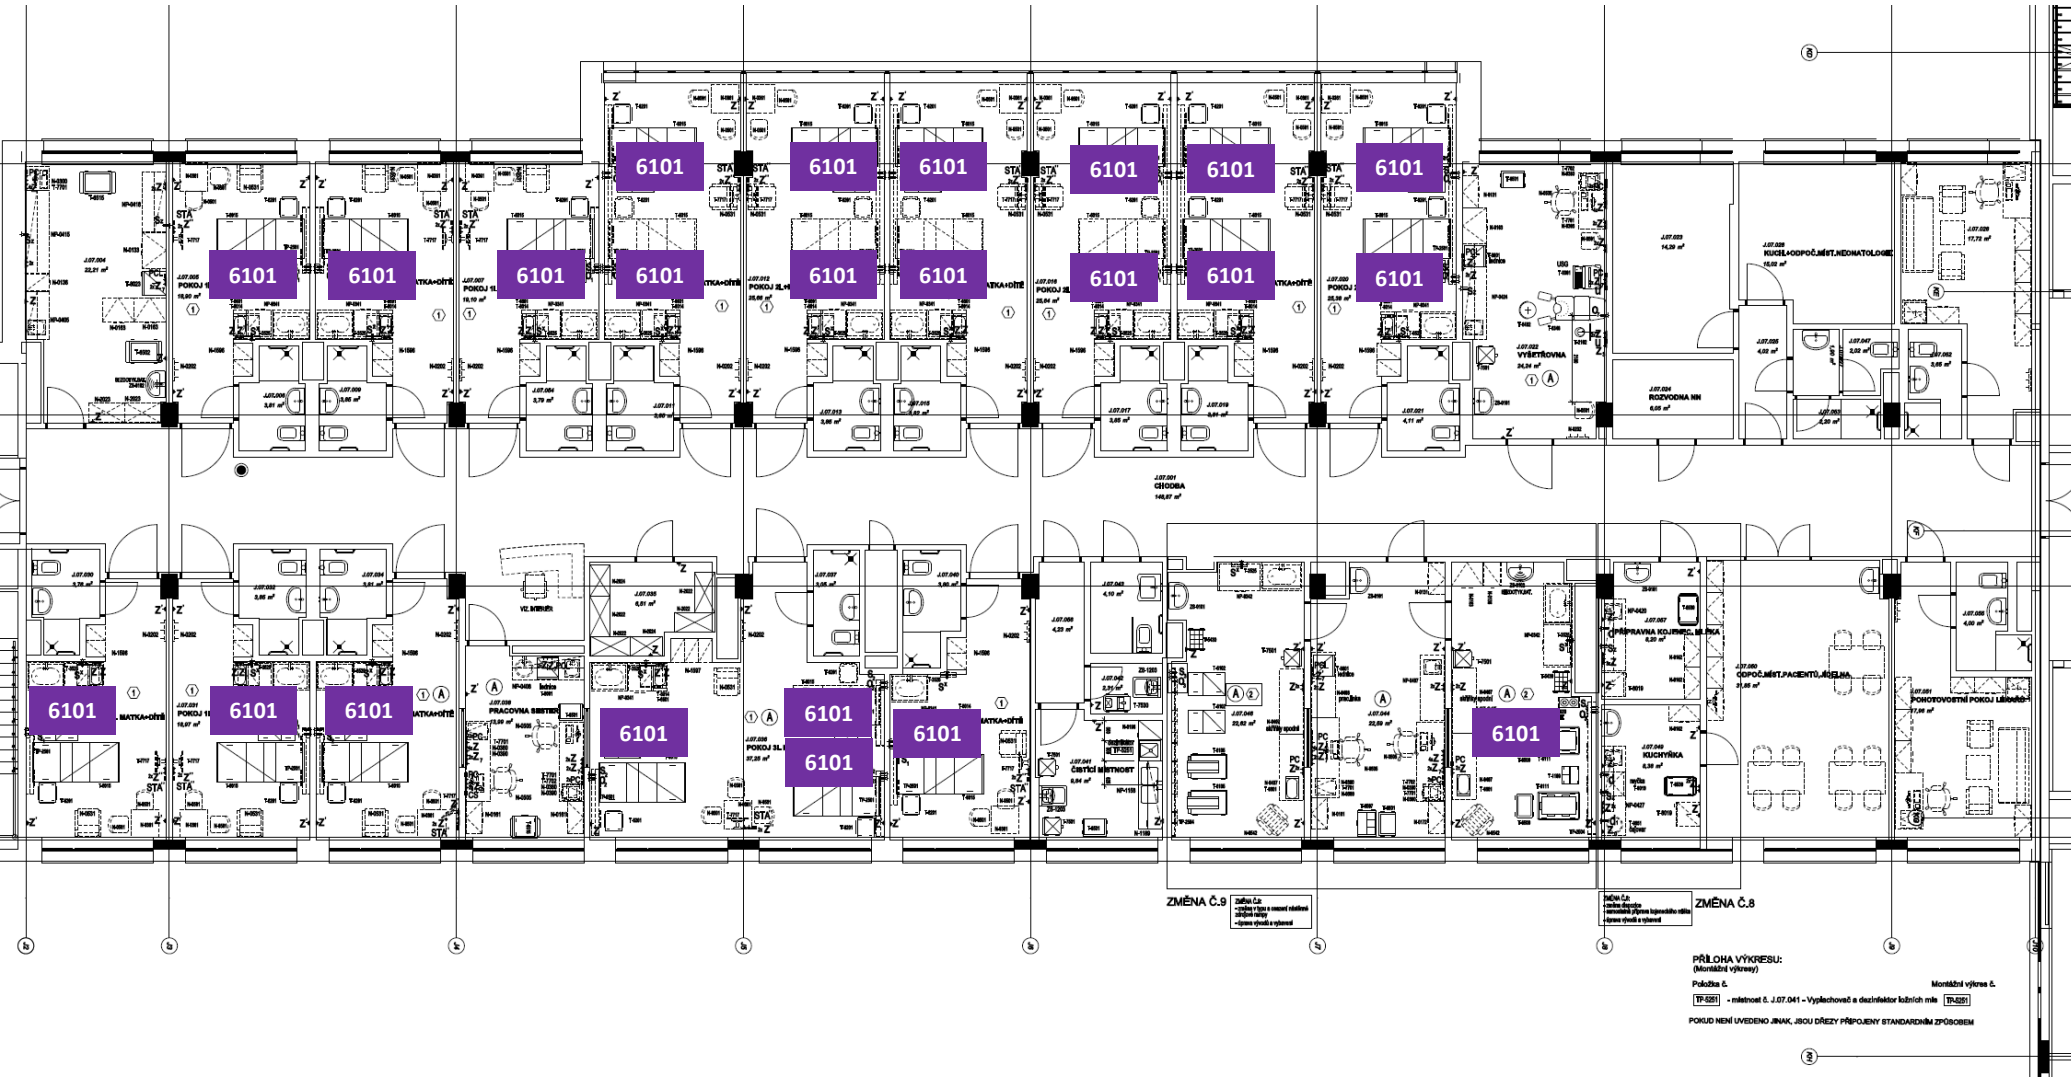

J.07 NP – PORODNICE

PŘÍLOHA VÝKRESU:
(Moznáže výřezu)
Půdoba č.
TP-001 - místnost č. J.07.041 - Vyplechová a dezinfektor šatních má
TP-002
Montážní výřez č.
TP-001

POKUD NEJMĚ LVEDENO ANŽK, JSOU DŘEZY PŘIPOJENY STANDEARDNĚM ZPŮSOBEM

K.07 NP – PORODNICE

K.08 NP – UNIVERZÁLNÍ LŮŽKOVÁ ČÁST