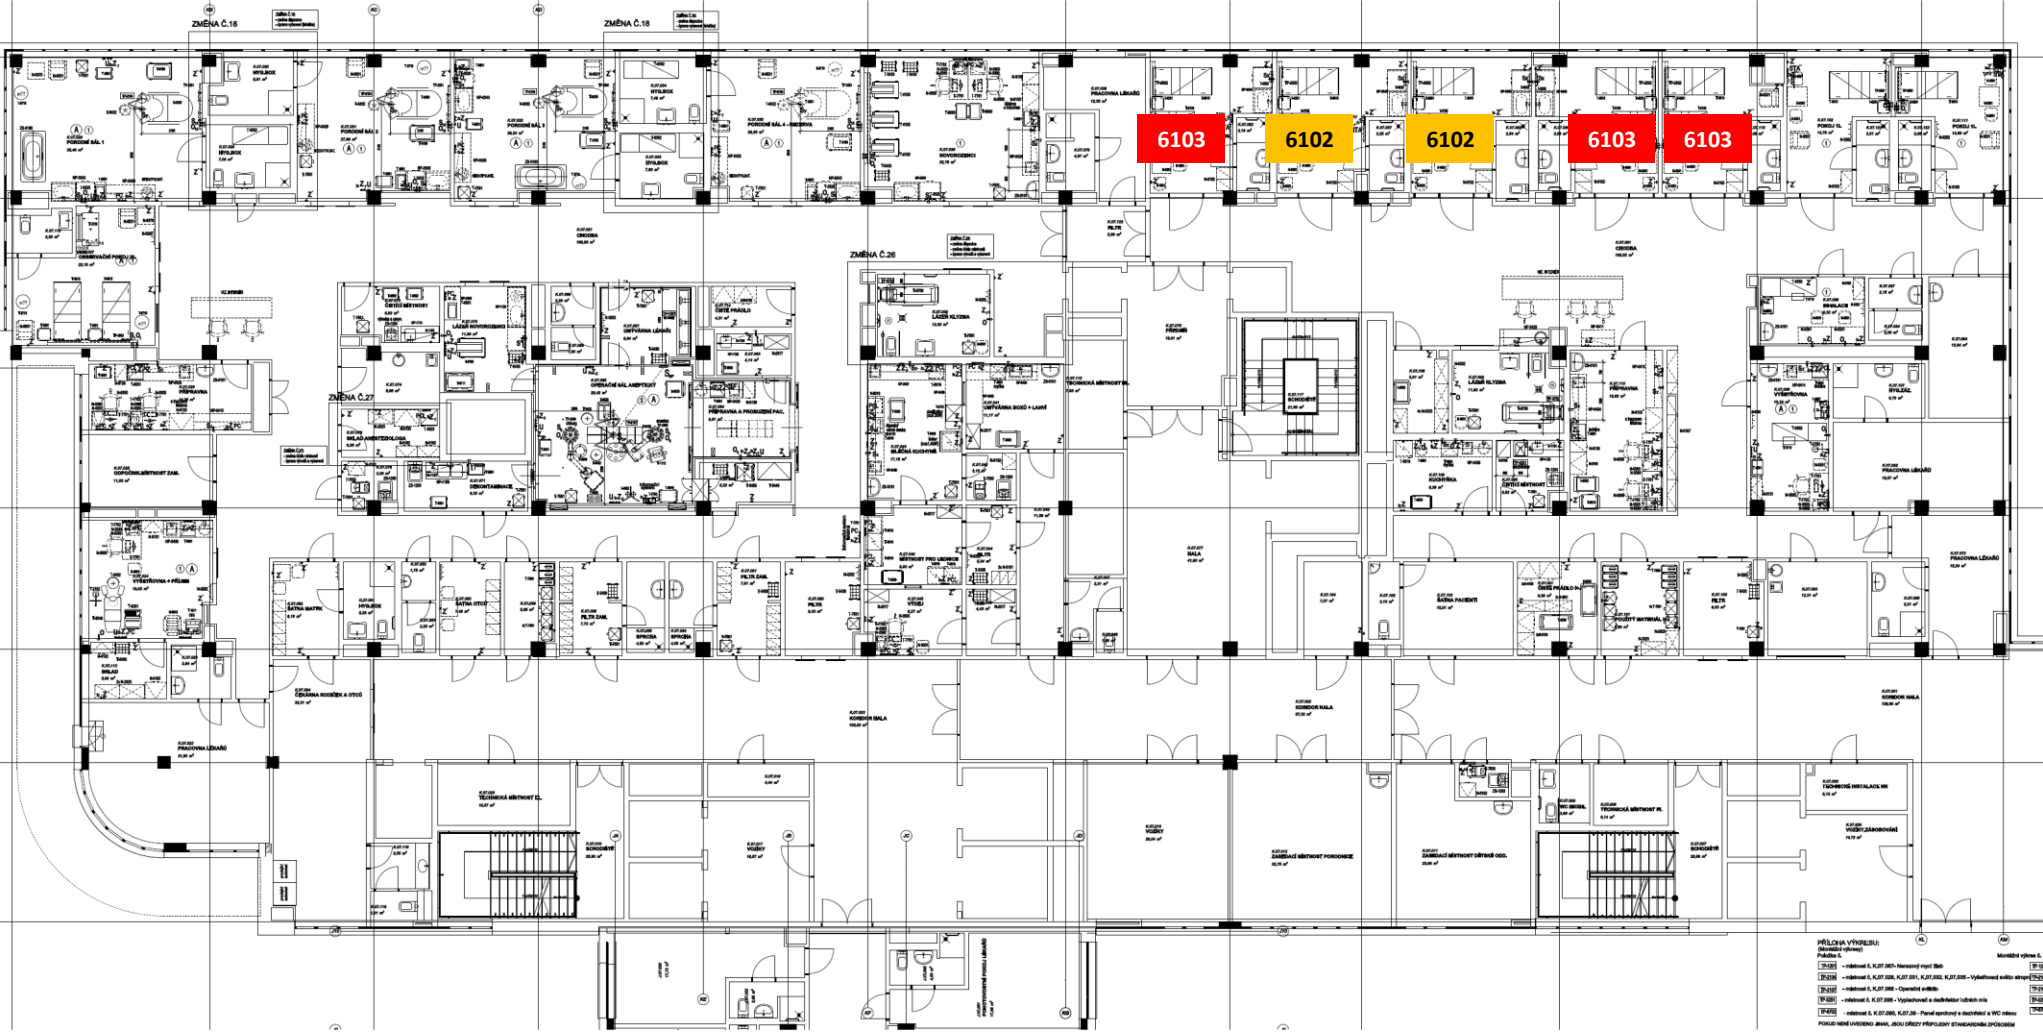

J.07 NP – PORODNICE

PŘÍLOHA VÝKRESU:
(Moznáže výřezu)
Půdoba č.
TP-001 - místnost č. J.07.041 - Vyplechová a dezinfektor šatních má
TP-002
Montážní výřez č.
TP-001

POKUD NEJMĚ LVEDENO ANŽK, JSOU DŘEZY PŘIPOJENY STANDEARDNĚM ZPŮSOBEM

K.07 NP – PORODNICE

K.08 NP – UNIVERZÁLNÍ LŮŽKOVÁ ČÁST