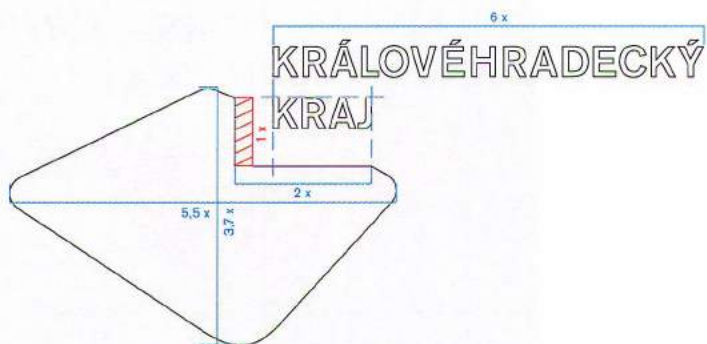

→ 1. logotyp

**KRÁLOVÉHRADECKÝ
KRAJ**

1. logotyp | 1. 1. základní varianta

Logotyp je základním prvkem vizuálního stylu a současně ochrannou registrovanou známkou. Užívá se pro označení institucí a aktivit Královéhradeckého kraje. Aplikaci logotypu určují pravidla obsažená v tomto manuálu. Název správního celku je umístěn horizontálně ve dvou řádcích v ploše, která je výšečí do stylizovaného tvaru republiky. Tato výšečí - symbol - odkazuje na umístění kraje v rámci republiky a zároveň vytváří z obrazového symbolu literu „K“ (první písmeno názvu kraje) v perspektivní zkratce.

1. logotyp | 1. 2. proporční schéma

Vzájemná vazba jednotlivých částí logotypu je přesně definována pomocí jednotky x . Tato jednotka je odvozena z jedné strany symbolu. Pro účely přesné reprodukce slouží elektronická verze logotypu, která je uložena na CD, které je součástí tohoto manuálu.

1. logotyp | 1. 3. ochanná zóna

Logotyp je tvořen ze dvou na sebe navazujících ploch přesně definované proporce. V horní části je umístěno písmové označení Královéhradecký kraj z písma Akzidenz Grotesk. Mezery mezi literami jsou pro podobu loga opticky vyrovnány. Pouze tato zobrazená verze je správná a není možné ji jakkoliv upravovat. Ochranná zóna loga definuje minimální prostor kolem logotypu, kam nelze nic dalšího umístit. Dopířkové texty, fotografie či jiné logotypy je nutně umístit až za tento vymezený prostor. Ochranná zóna logotypu je definována pomocí jednotky x, která odpovídá velikosti jedné strany symbolu.

1. logotyp | 1. 4. rozměrová řada

Rozměrová řada slouží k sjednocení velikostí logotypů pro jeho aplikace, zvláště pak pro tiskovou realizaci. Základem rozměrové řady je její velikost ve 100% užitá pro administrativní a merkantilní tiskoviny formátu A4. Velikost 50% je zcela krajní zmenšení, kdy písmo ve velikosti 5 bodů je na hranici čitelnosti a aplikace značky je možná pouze v technologiích s maximální kvalitou rozlišení.