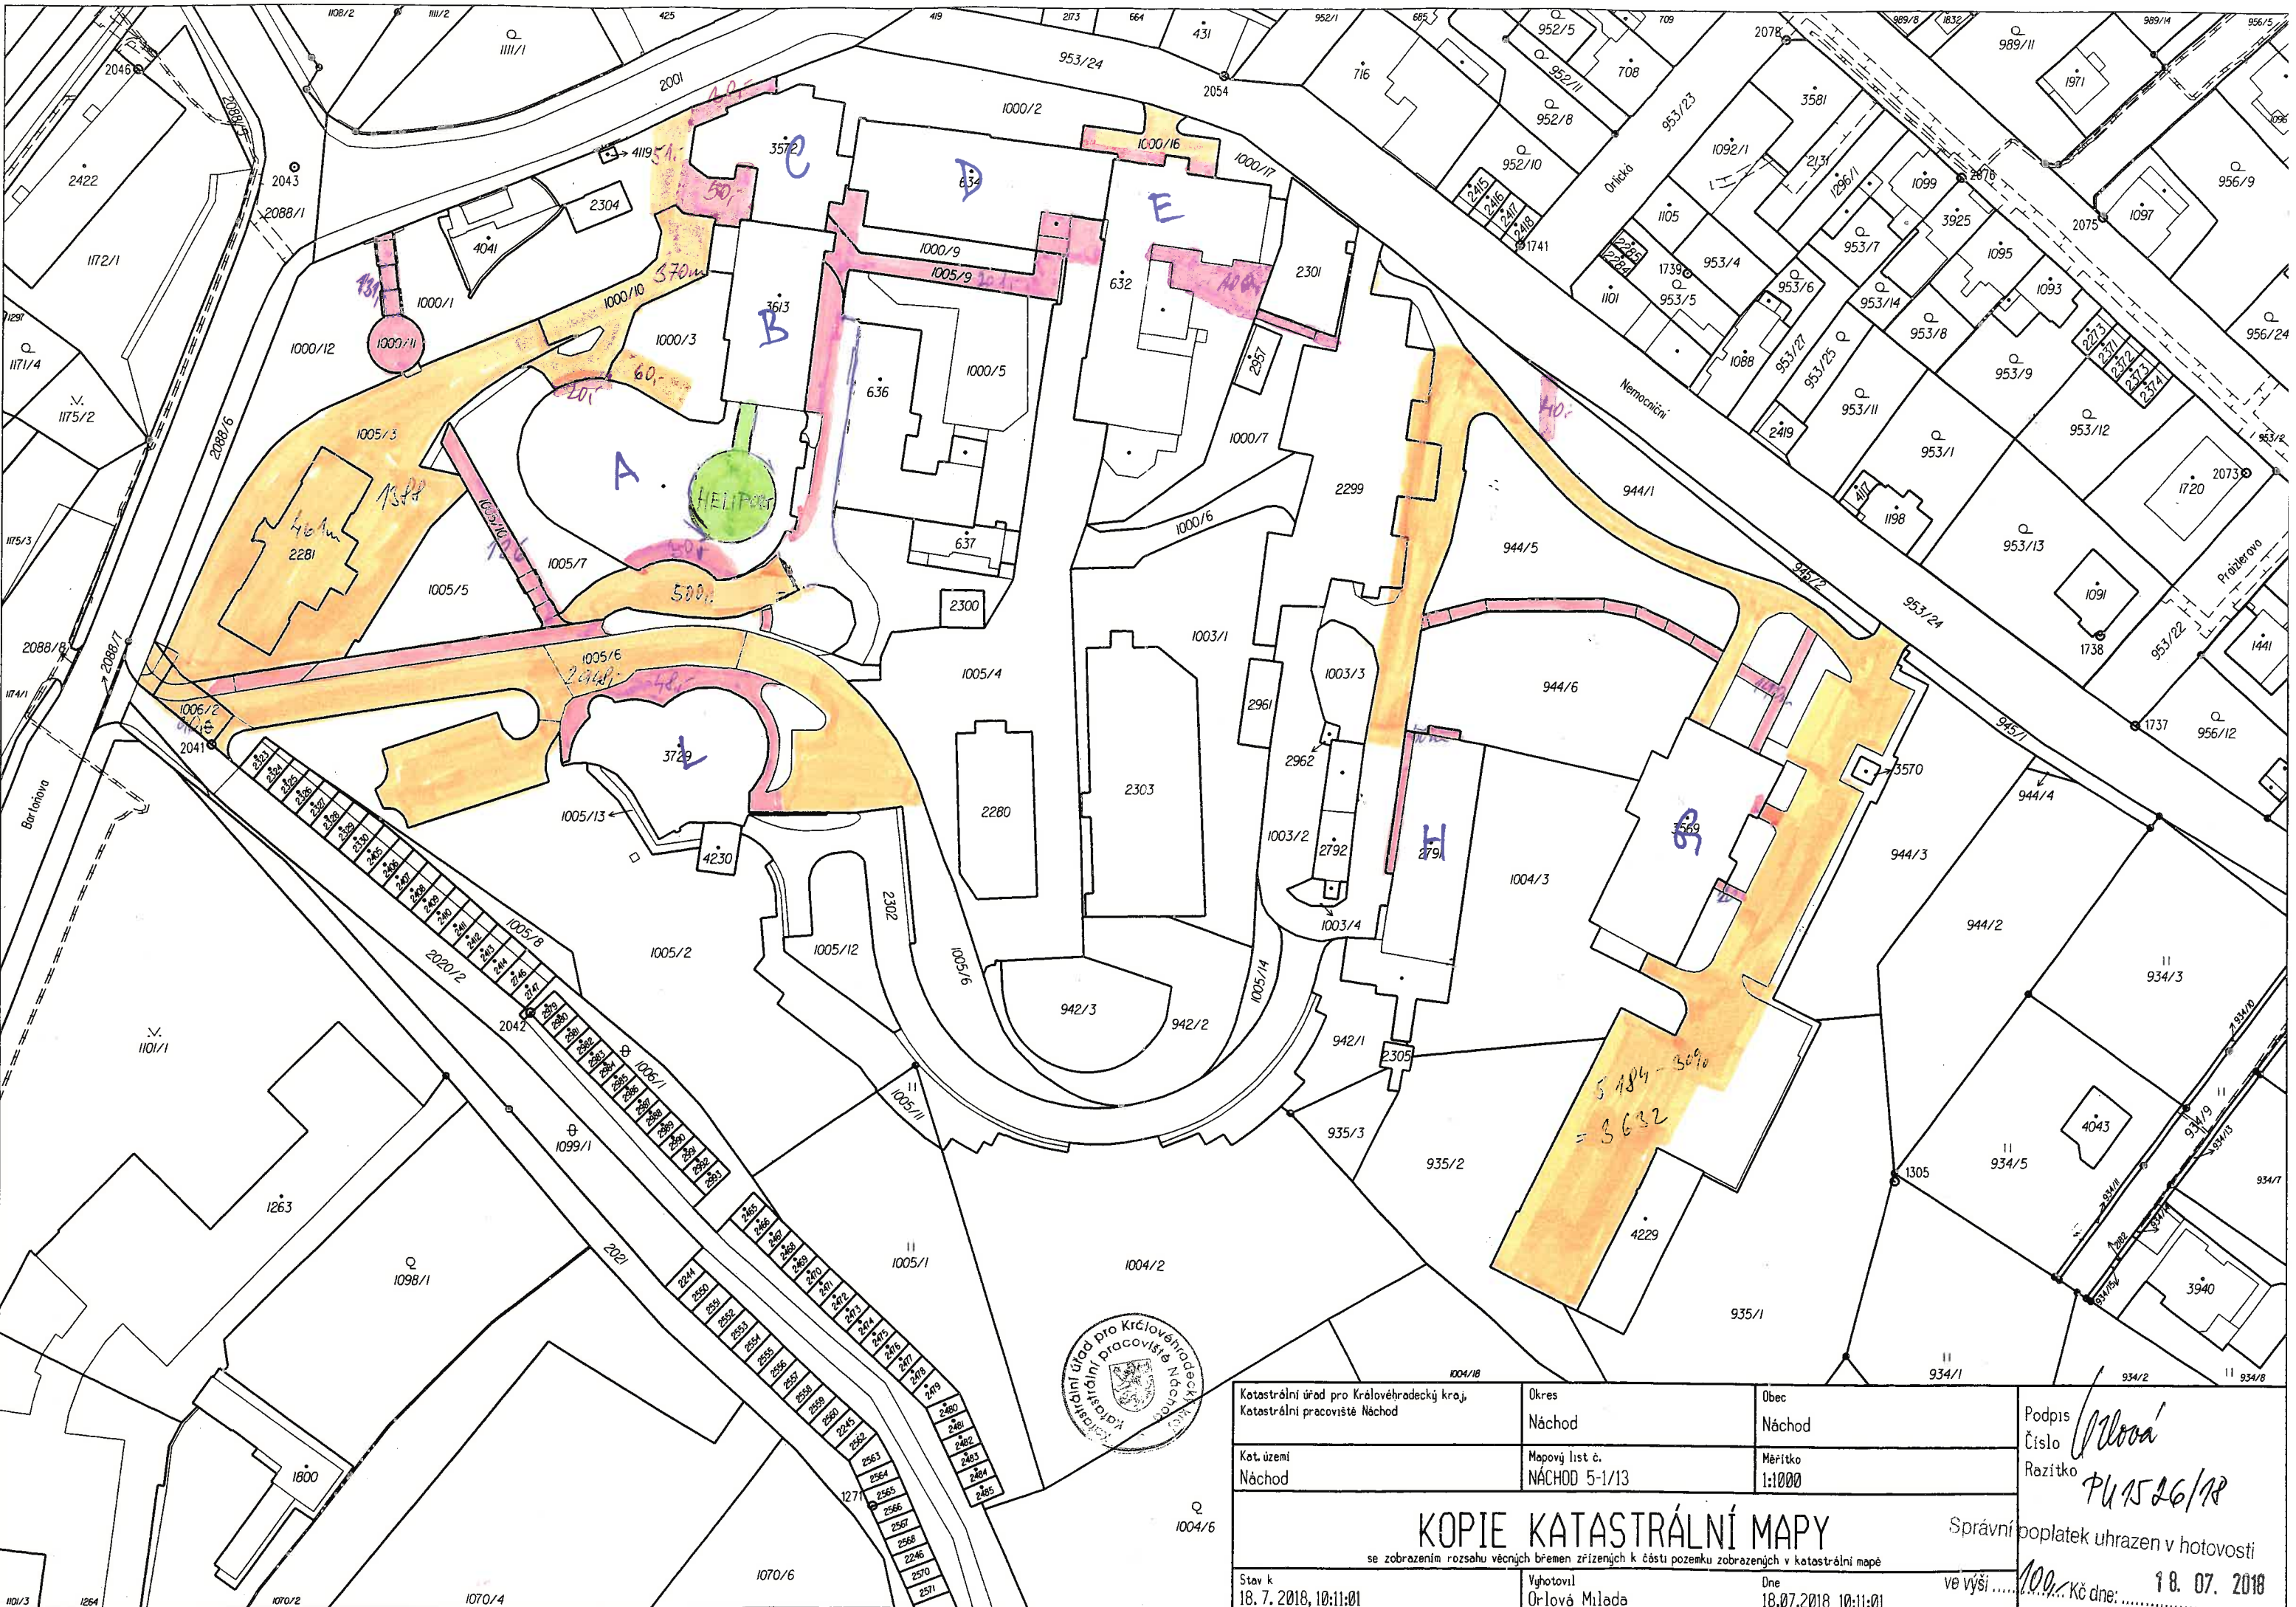

Limni' kót'zba!

1.918 m²

*1175/1
1175/3
1174/1*

Katastrální úřad pro Královéhradecký kraj, Katastrální pracoviště Náchod		Okres Náchod	Obec Náchod	Podpis <i>Orlová</i>
Kat. území Náchod	Mapový list č. NÁCHOD 5-1/13	Měřítko 1:1000	Číslo PU 1526/18	Razítko
KOPIE KATASTRÁLNÍ MAPY				
se zobrazením rozsahu věcných břemen zřízených k části pozemku zobrazených v katastrální mapě				
Stav k 18. 7. 2018, 10:11:01	Vyhotovil Orlová Milada	Dne 18.07.2018 10:11:01	Správní poplatek uhrazen v hotovosti ve výši Kč dne: 18. 07. 2018	