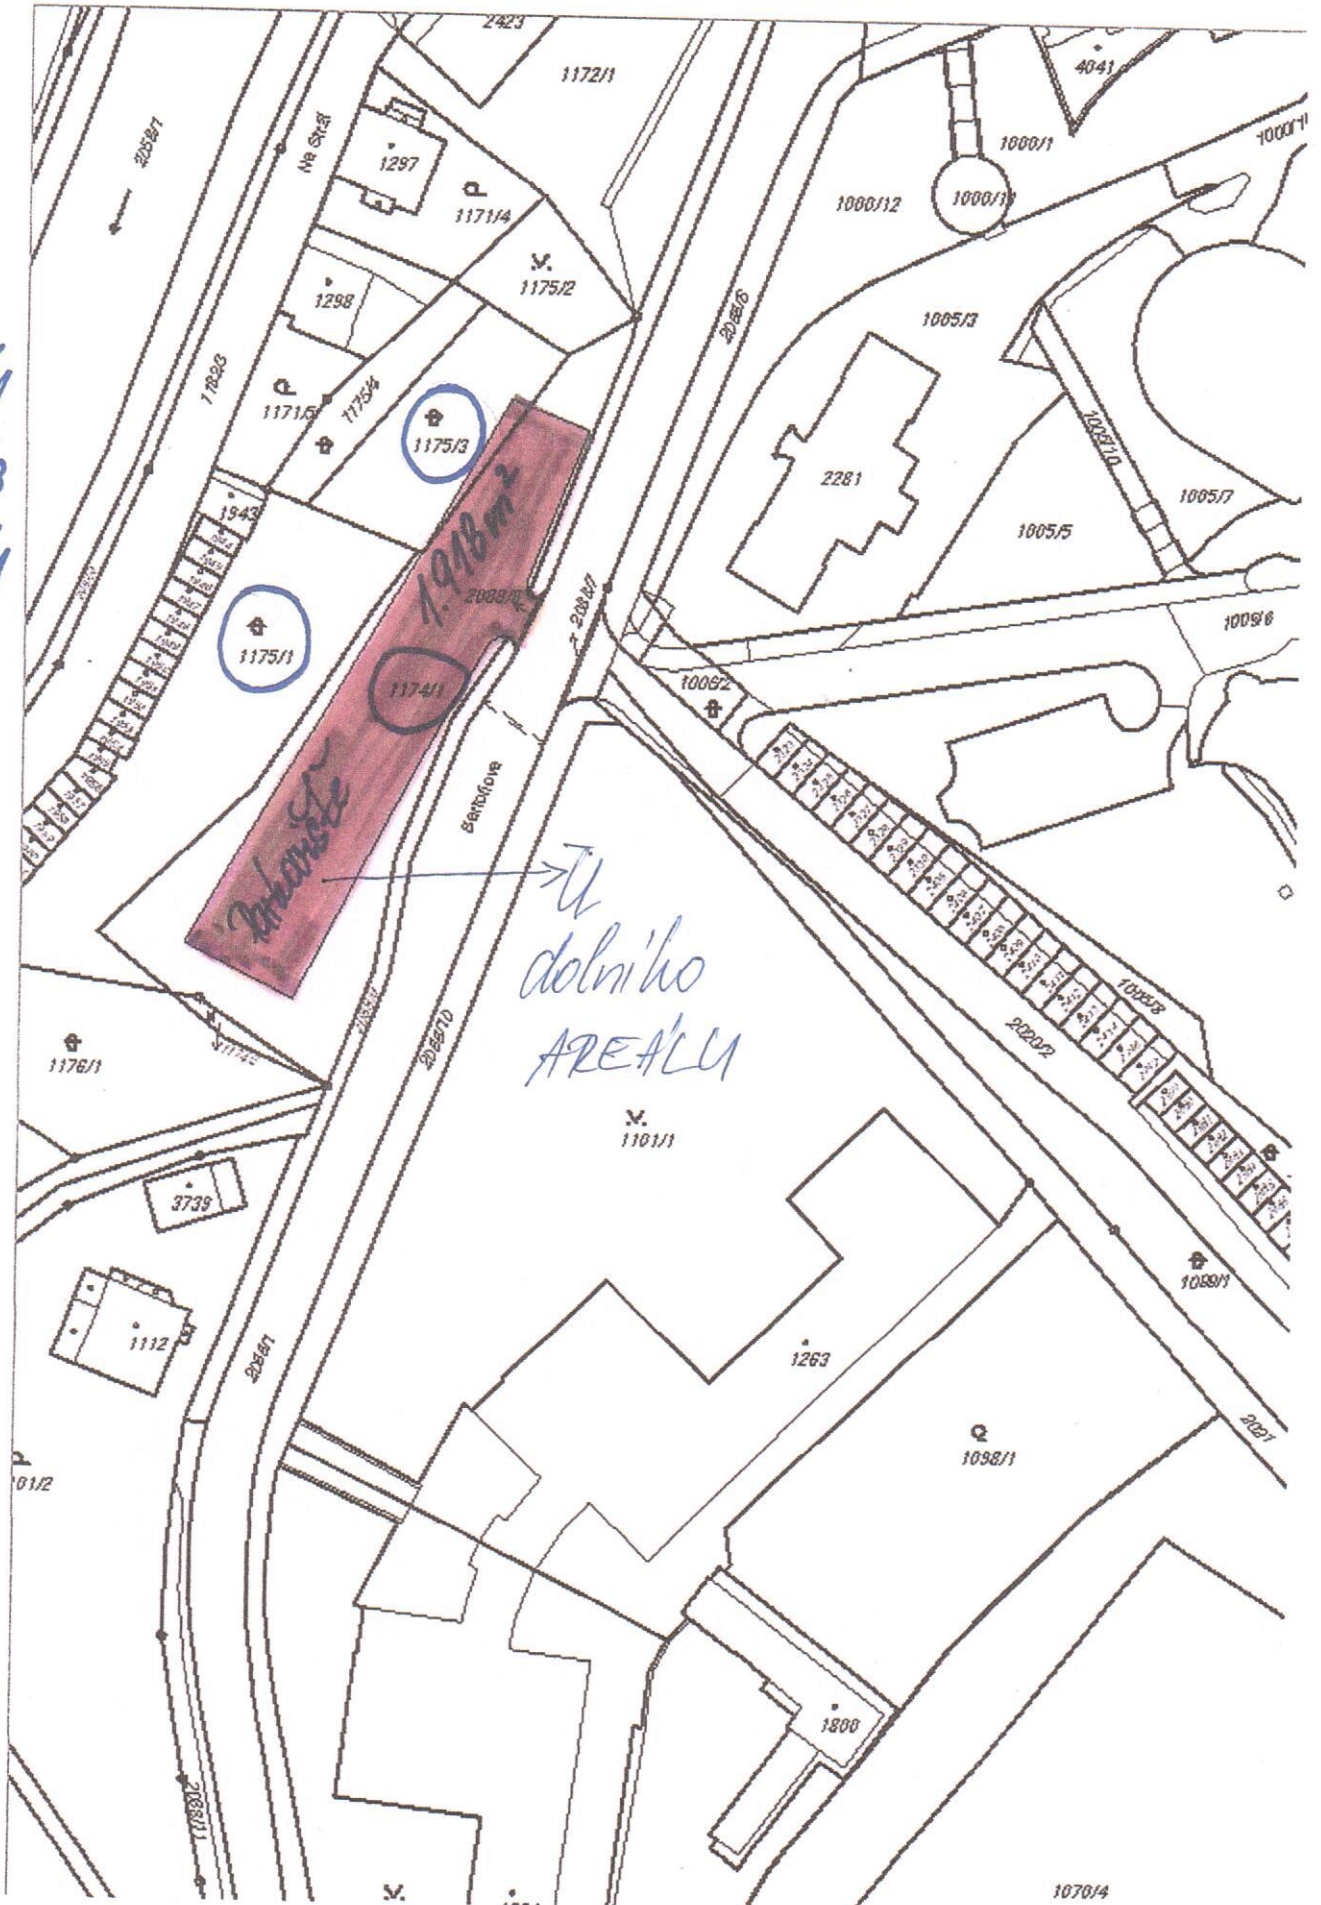

Limni' kót'zba!

1.918 m²

*1175/1
1175/3
1174/1*

Katastrální úřad pro Královéhradecký kraj, Katastrální pracoviště Náchod		Okres Náchod	Obec Náchod	Podpis <i>Orlová</i>
Kat. území Náchod	Mapový list č. NÁCHOD 5-1/13	Měřítko 1:1000	Číslo PU 1526/18	Razítko
KOPIE KATASTRÁLNÍ MAPY				
se zobrazením rozsahu věcných břemen zřízených k části pozemku zobrazených v katastrální mapě				
Stav k 18. 7. 2018, 10:11:01	Vyhotovil Orlová Milada	Dne 18.07.2018 10:11:01	Správní poplatek uhrazen v hotovosti ve výši Kč dne: 18. 07. 2018	