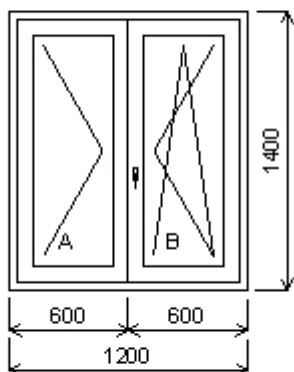

**Množství: 1****Úprkova 12/28**

**Pozice: 11/: Dvojdílné okno + příslušenství**

Rozměry rámu: 1200,0 x 1400,0 mm

Gealan S 8000 IQ standard

Barva (ext/int): ořech/bílá

Sklo: Ug 1,1 Rw 34 dB  
Rám: 66mm A  
Stulp: 64mm  
Křídlo: 78mm A BD  
Zazdívací lišta: 30 mm  
Barva těsnění: černá  
Montáž: žádná  
Klika: klika okenní standard  
Kování: NS  
Výška kliky: (FFG) B:521