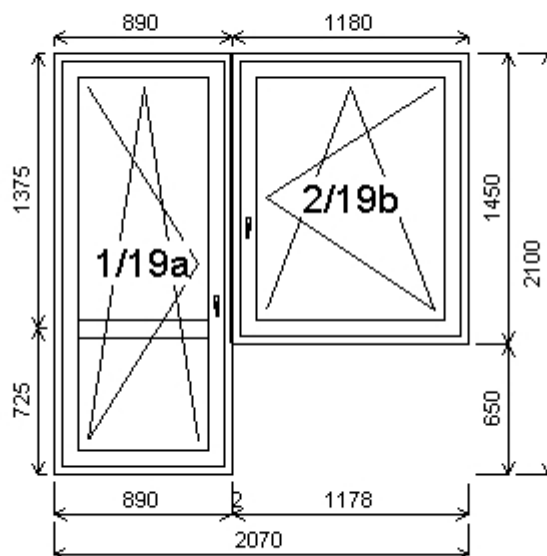

Gealan S 8000 IQ standard

Pozice: 19a 890,0x2100,0 mm 1 ks
Jednodílné balkonové dveře

Barva (ext/int): ořech/bílá
Sklo: Ug 1,1 Rw 30 dB

Rám: 66mm A
Křídlo: 78mm A BD
Zazdívací lišta: 30 mm
Barva těsnění: černá
Pevné příčky: 80381
Klika: klika okenní standard
Kování: NS
Výška kliky: (FFG) A:1071

Pozice: 19b 1178,0x1450,0 mm 1 ks
Jednodílné okno

Barva (ext/int): ořech/bílá
Sklo: Ug 1,1 Rw 30 dB

Rám: 66mm A
Křídlo: 78mm A BD
Zazdívací lišta: 30 mm
Barva těsnění: černá
Klika: klika okenní standard
Kování: NS
Výška kliky: (FFG) A:521

Spoje: celkem
ZM3284 spoj 2mm

Množství: 1

Úprkova 28/2