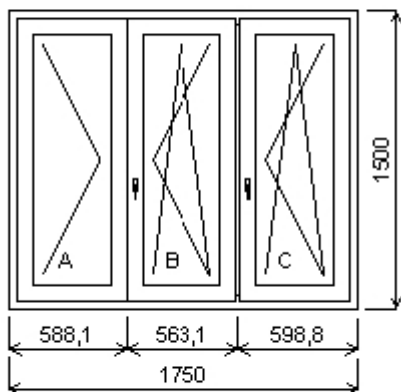

Množství: 1

**Úprkova 13/30**

**Pozice: 13/: Dvojdílné okno se sloupkem + příslušenství**

Rozměry rámu: 2040,0 x 1450,0 mm

Gealan S 8000 IQ standard

Barva (ext/int): ořech/bílá  
Sklo: Ug 1,1 Rw 34 dB  
Rám: 66mm A  
Sloupek: 82mm  
Křídlo: 78mm A BD  
Zazdivací lišta: 30 mm  
Barva těsnění: černá  
Montáž: žádná  
Klika: klika okenní standard  
Kování: NS  
Výška kliky: (FFG) A:521, B:521

**Množství: 3****Úprkova 14/32****Pozice: 14/: Dvojdílné okno + příslušenství**

Rozměry rámu: 1150,0 x 1450,0 mm

Gealan S 8000 IQ standard

Barva (ext/int): bílá  
Sklo: Ug 1,1 Rw 34 dB  
Rám: 66mm  
Stulp: 64mm  
Křídlo: 78mm  
Zazdivací lišta: 30 mm  
Barva těsnění: černá  
Montáž: žádná  
Klika: klika okenní standard  
Kování: NS  
Výška kliky: (FFG) B:521

**Množství: 1****Úprkova 18/36**

**Pozice: 15/: Trojdílné okno se sloupkem vpravo + příslušenství**

Rozměry rámu: 1750,0 x 1500,0 mm

Gealan S 8000 IQ standard

Barva (ext/int): bílá

Sklo: Ug 1,1 Rw 34 dB  
Rám: 66mm  
Sloupek: 82mm  
Stulp AB: 64mm  
Křídlo: 78mm  
Zazdivací lišta: 30 mm  
Barva těsnění: černá  
Montáž: žádná  
Klika: klika okenní standard  
Kování: NS  
Výška kliky: (FFG) B:621, C:621

**Množství: 3****Úprkova 18/36****Pozice: 16/: Dvojdílné okno + příslušenství**

Rozměry rámu: 1180,0 x 1270,0 mm

Gealan S 8000 IQ standard

Barva (ext/int): bílá

Sklo: Ug 1,1 Rw 34 dB  
Rám: 66mm  
Stulp: 64mm  
Křídlo: 78mm  
Zazdivací lišta: 30 mm  
Barva těsnění: černá  
Montáž: žádná  
Klika: klika okenní standard  
Kování: NS  
Výška kliky: (FFG) B:521