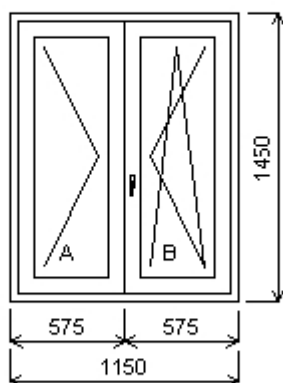

Pozice: 14/: Dvojdílné okno + příslušenství

Rozměry rámu: 1150,0 x 1450,0 mm

Gealan S 8000 IQ standard

Barva (ext/int): bílá
Sklo: Ug 1,1 Rw 34 dB
Rám: 66mm
Stulp: 64mm
Křídlo: 78mm
Zazdivací lišta: 30 mm
Barva těsnění: černá
Montáž: žádná
Klika: klika okenní standard
Kování: NS
Výška kliky: (FFG) B:521