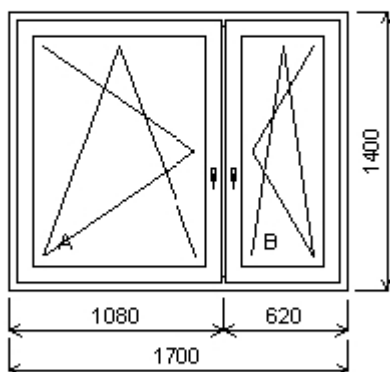

Množství: 2

**Úprkova 8/1**

**Pozice: 7/: Jednodílné okno + příslušenství**

Rozměry rámu: 830,0 x 1450,0 mm

Gealan S 8000 IQ standard

Barva (ext/int): ořech/bílá

Sklo: Ug 1,1 Rw 34 dB  
Rám: 66mm A  
Křídlo: 78mm A BD  
Zazdivací lišta: 30 mm  
Barva těsnění: černá  
Pevné příčky: 80381  
Montáž: žádná  
Klika: klika okenní standard  
Kování: NS  
Výška kliky: (FFG) A:521

Množství: 1

**Úprkova 8/1****Pozice: 8/: Dvojdílné okno se sloupkem + příslušenství**

Rozměry rámu: 1700,0 x 1400,0 mm

Gealan S 8000 IQ standard

Barva (ext/int): ořech/bílá

Sklo: Ug 1,1 Rw 34 dB  
Rám: 66mm A  
Sloupek: 82mm  
Křídlo: 78mm A BD  
Zazdivací lišta: 30 mm  
Barva těsnění: černá  
Montáž: žádná  
Klika: klika okenní standard  
Kování: NS  
Výška kliky: (FFG) A:521, B:521

Množství: 1

**Úprkova 10/24**

**Pozice: 9/: Dvojdílné okno se sloupkem + příslušenství**

Rozměry rámu: 2040,0 x 1450,0 mm

Gealan S 8000 IQ standard

Barva (ext/int): ořech/bílá

Sklo: Ug 1,1 Rw 34 dB  
Rám: 66mm A  
Sloupek: 82mm  
Křídlo: 78mm A BD  
Zazdívací lišta: 30 mm  
Barva těsnění: černá  
Montáž: žádná  
Klika: klika okenní standard  
Kování: NS  
Výška kliky: (FFG) A:521, B:521