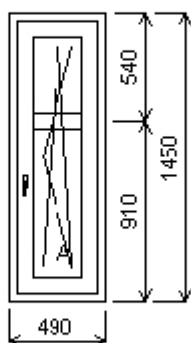

1. Barva (ext/int): ořech/bílá
2. Sklo: Ug 1,1 Rw 34 dB
   Rám: 66mm A
   Křídlo: 78mm A BD
   Zazdívací lišta: 30 mm
   Barva těsnění: černá
   Pevné příčky: 80381
   Montáž: žádná
   Klika: klika okenní standard
   Kování: NS
   Výška kliky: (FFG) A:521

Množství: 2

Úprkova 8/1