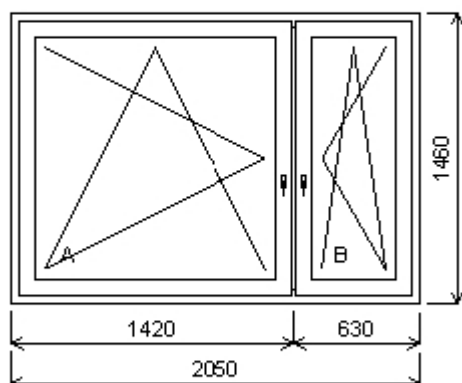

Pozice: 29/: Dvojdílné okno se sloupkem + příslušenství

Rozměry rámu: 2050,0 x 1460,0 mm

Gealan S 8000 IQ standard

Barva (ext/int): ořech/bílá
Sklo: Ug 1,1 Rw 34 dB
Rám: 66mm A
Sloupek: 82mm
Křídlo: 78mm A BD
Zazdívací lišta: 30 mm
Barva těsnění: černá
Montáž: žádná
Klika: klika okenní standard
Kování: NS
Výška kliky: (FFG) A:621, B:621