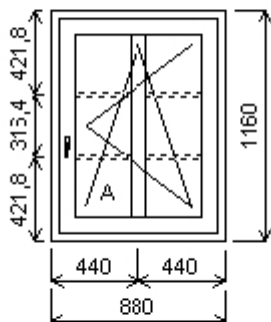

**Pozice: 1/: Jednodílné okno + příslušenství**

Rozměry rámu: 880,0 x 1160,0 mm

Gealan S 8000 IQ standard

Barva (ext/int): ořech/bílá

Sklo: Ug 1,1 Rw 34 dB  
Příčky ve skle: 26mm ořech/bílá  
Rám: 66mm A  
Křídlo: 78mm A BD  
Zazdívací lišta: 30 mm  
Barva těsnění: černá  
Pevné příčky: 80381  
Montáž: žádná  
Klika: klika okenní standard  
Kování: NS  
Výška kliky: (FFG) A:421