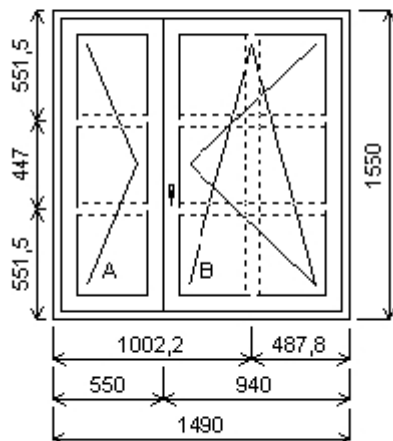

Pozice: 32/: Dřevěné 2-dílné eurookno + příslušenství

Rozměry rámu: 1490,0 x 1550,0 mm

Gealan S 8000 IQ standard

Barva (ext/int): Lazura oboustranná.

Sklo: Ug 1,1 Rw 34 dB

Příčky ve skle: Nalep. příčka 30mm

Dřevo: Smrk nastavovaný 68mm

Barva těsnění: hnědá

Montáž: žádná

Klika: klika okenní standard

Kování: NS

Výška kliky: (FFG) B:621

Dřevěné eurookno

Množství: 2

Úprkova 717 + 721