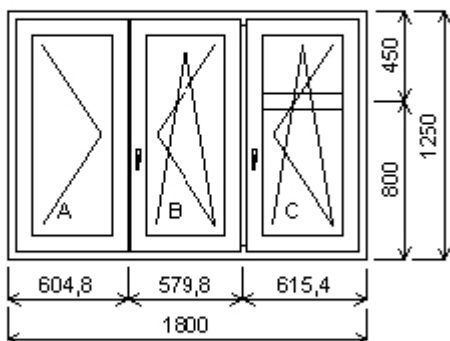

**Pozice: 1/: Jednodílné okno + příslušenství**

Rozměry rámu: 880,0 x 1160,0 mm

Gealan S 8000 IQ standard

Barva (ext/int): ořech/bílá

Sklo: Ug 1,1 Rw 34 dB  
Příčky ve skle: 26mm ořech/bílá  
Rám: 66mm A  
Křídlo: 78mm A BD  
Zazdívací lišta: 30 mm  
Barva těsnění: černá  
Pevné příčky: 80381  
Montáž: žádná  
Klika: klika okenní standard  
Kování: NS  
Výška kliky: (FFG) A:421

Množství: 4

**Úprkova 349/8****Pozice: 2/: Dvojdílné ostře zkosené okno s poutcem + příslušenství**

Rozměry rámu: 880,0 x 1200,0 mm

Gealan S 8000 IQ standard

Barva (ext/int): ořech/bílá

Sklo: Ug 1,1 Rw 34 dB  
Příčky ve skle: 26mm ořech/bílá  
Rám: 66mm A  
Sloupek: 66mm A  
Křídlo: 78mm A BD  
Zazdívací lišta: 30 mm  
Barva těsnění: černá  
Pevné příčky: 80381  
Montáž: žádná  
Klika: klika okenní standard  
Kování: NS  
Výška kliky: (FFG) A:321

Množství: 2

**Úprkova 23/35****Pozice: 27/: Trojdílné okno se sloupkem vpravo + příslušenství**

Rozměry rámu: 1800,0 x 1250,0 mm

Gealan S 8000 IQ standard

Barva (ext/int): bílá

Sklo: Ug 1,1 Rw 34 dB  
 Rám: 66mm  
 Sloupek: 82mm  
 Stulp AB: 64mm  
 Křídlo: 78mm  
 Zazdívací lišta: 30 mm  
 Barva těsnění: černá  
 Pevné příčky: 80380  
 Montáž: žádná  
 Kliky: klika okenní standard  
 Kování: NS  
 Výška kliky: (FFG) B:521, C:521