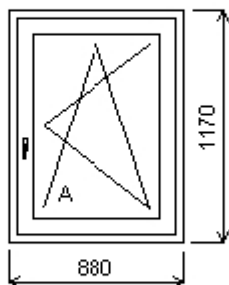

Pozice: 51/: Jednodílné okno + příslušenství

Rozměry rámu: 880,0 x 1170,0 mm

Gealan S 8000 IQ standard

Barva (ext/int): ořech oboustr.
Sklo: Ug 1,1 Rw 34 dB
Rám: 66mm A
Křídlo: 78mm
Zazdivací lišta: 30 mm
Barva těsnění: černá
Montáž: žádná
Klika: klika okenní standard
Kování: NS
Výška kliky: (FFG) A:421