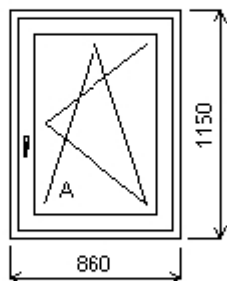

**Množství: 1**

**Lhotecká 60/29**

**Pozice: 49/: Jednodílné okno + příslušenství**

Rozměry rámu: 860,0 x 1150,0 mm

Gealan S 8000 IQ standard

Barva (ext/int): ořech/bílá  
Sklo: Ug 1,1 Rw 34 dB  
Rám: 66mm A  
Křídlo: 78mm  
Zazdívací lišta: 30 mm  
Barva těsnění: černá  
Montáž: žádná  
Klika: klika okenní standard  
Kování: NS  
Výška kliky: (FFG) A:421