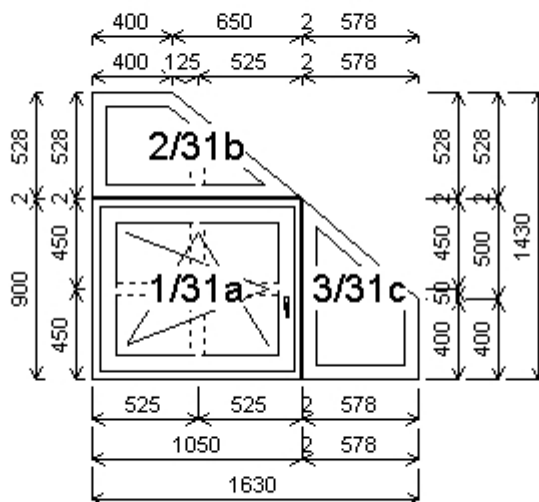

Gealan S 8000 IQ standard

Barva (ext/int): Lazura / bílá
Sklo: Ug 1,1 Rw 34 dB

Dřevěné eurookno

Příčky ve skle: Nalep. příčka 30 mm
Dřevo: Smrk nastavovaný 68mm

Barva těsnění: hnědá
Klika: klika okenní standard
Kování: NS
Výška kliky: (FFG) A:321

Množství: 1

Úprkova 717/80