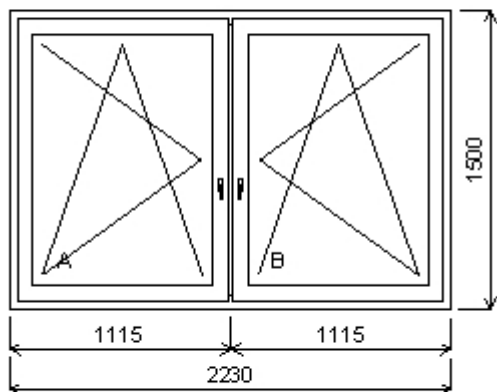

Pozice: 46/: Dřevěné eurookno 2-dílné okno se sloupkem + příslušenství

Rozměry rámu: 2230,0 x 1500,0 mm

Gealan S 8000 IQ standard

Barva (ext/int): Lazura oboustranná

Sklo: Ug 1,1 Rw 30 dB

Dřevo: Smrk nastavovaný

Barva těsnění: hnědá

Klika: klika okenní standard

Kování: NS

Výška kliky: (FFG) A:621, B:621

Dřevěné eurookno

Množství: 2

Lhotecká 179/3

Pozice: 47/: Trojdílné okno se sloupkem vlevo + příslušenství

Rozměry rámu: 1750,0 x 1250,0 mm

Gealan S 8000 IQ standard

Barva (ext/int): ořech/bílá

Sklo: Ug 1,1 Rw 30 dB

Rám: 66mm A

Sloupek: 82mm

Stulp BC: 64mm

Křídlo: 78mm A BD

Zazdivací lišta: 30 mm

Barva těsnění: černá

Montáž: žádná

Klika: klika okenní standard

Kování: NS

Výška kliky: (FFG) A:521, C:521