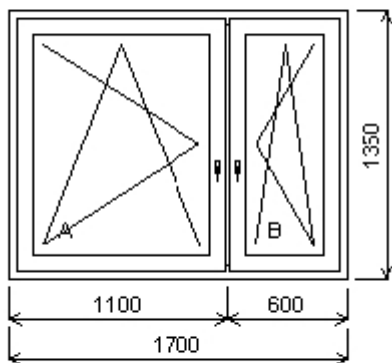

Pozice: 52/: Dvojdílné okno se sloupkem + příslušenství

Rozměry rámu: 1700,0 x 1350,0 mm

Gealan S 8000 IQ standard

Barva (ext/int): ořech/bílá
Sklo: Ug 1,1 Rw 34 dB
Rám: 66mm A
Sloupek: 82mm
Křídlo: 78mm A BD
Zazdívací lišta: 30 mm
Barva těsnění: černá
Montáž: žádná
Klika: klika okenní standard
Kování: NS
Výška kliky: (FFG) A:521, B:521

Množství: 3

Lhotecká 96/89

Pozice: 53/: Jednodílné okno + příslušenství

Rozměry rámu: 550,0 x 870,0 mm

Gealan S 8000 IQ standard

Barva (ext/int): ořech/bílá
Sklo: Ug 1,1 Rw 34 dB
Rám: 66mm A
Křídlo: 78mm A BD
Zazdívací lišta: 30 mm
Barva těsnění: černá
Montáž: žádná
Klika: klika okenní standard
Kování: NS
Výška kliky: (FFG) A:321

Množství: 2

Lhotecká 96/89