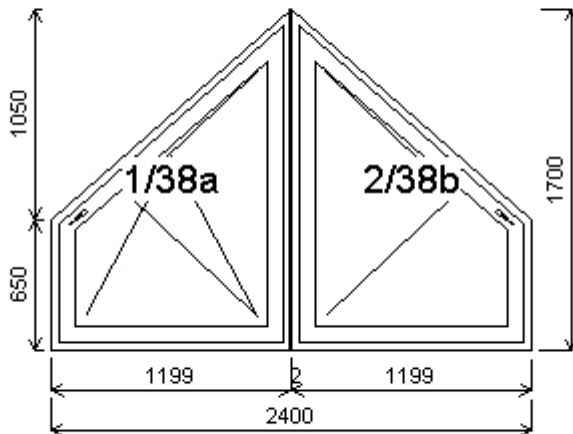

Gealan S 8000 IQ standard

Pozice: 38a 1199,0x1700,0 mm 1 ks
Jednodílný stojatý lichobezník - zkosení vlevo

Barva (ext/int): bílá

Sklo: Ug 1,1 Rw 34 dB
Rám: 66mm
Křídlo: 78mm
Zazdívací lišta: 30 mm
Barva těsnění: černá
Klika: klika okenní standard
Kování: NS
Výška kliky: (FFG) A:211

Pozice: 38b 1199,0x1700,0 mm 1 ks
Jednodílný stojatý lichobezník - zkosení vpravo

Barva (ext/int): bílá

Sklo: Ug 1,1 Rw 34 dB
Rám: 66mm
Křídlo: 78mm
Zazdívací lišta: 30 mm
Barva těsnění: černá
Klika: klika okenní standard
Kování: NS
Výška kliky: (FFG) A:211

Spoje: celkem
ZM3284 spoj 2mm

Množství: 2

Úprkova 500/47