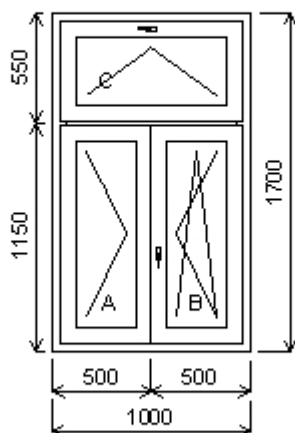

Barva (ext/int):	bílá
Sklo:	Ug 1,1 Rw 30 dB
Rám:	66mm
Sloupek:	82mm
Stulp AB:	64mm
Křídlo:	78mm
Zazdivací lišta:	30 mm
Barva těsnění:	černá
Montáž:	žádná
Klika:	klika okenní standard
Kování:	NS
Výška kliky:	(FFG) B:421, C:1/2

Množství: 2

Úprkova 9/23