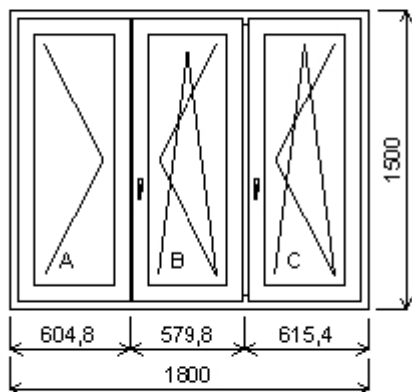

Pozice: 54/: Trojdílné okno se sloupkem vpravo + příslušenství

Rozměry rámu: 1800,0 x 1500,0 mm

Gealan S 8000 IQ standard

Barva (ext/int): ořech/bílá

Sklo: Ug 1,1 Rw 34 dB
Rám: 66mm
Sloupek: 82mm
Stulp AB: 64mm
Křídlo: 78mm
Zazdivací lišta: 30 mm
Barva těsnění: černá
Montáž: žádná
Klika: klika okenní standard
Kování: NS
Výška kliky: (FFG) B:621, C:621

Množství: 3

Lhotecká 104/91

Pozice: 55/: Jednodílné okno + příslušenství

Rozměry rámu: 1460,0 x 1450,0 mm

Gealan S 8000 IQ standard