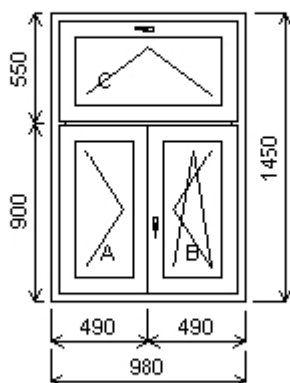

Množství: 1

**Lhotecká 86/2**

**Pozice: 44/: Trojdílné okno s poutcem + příslušenství**

Rozměry rámu: 980,0 x 1450,0 mm

Gealan S 8000 IQ standard

Barva (ext/int): zelená/bílá

Sklo: Ug 1,1 Rw 34 dB  
Rám: 66mm  
Sloupek: 82mm  
Stulp AB: 64mm  
Křídlo: 78mm  
Zazdívací lišta: 30 mm  
Barva těsnění: černá  
Montáž: žádná  
Klika: klika okenní standard  
Kování: NS  
Výška kliky: (FFG) B:321, C:1/2