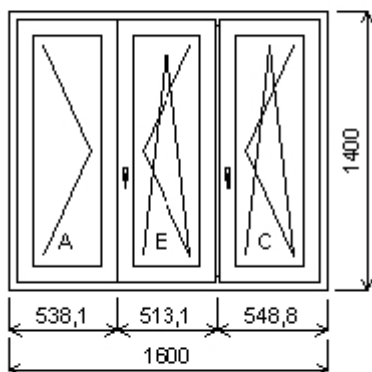

Pozice: 28/: Trojdílné okno se sloupkem vpravo + příslušenství

Rozměry rámu: 1600,0 x 1400,0 mm

Gealan S 8000 IQ standard

Barva (ext/int): bílá
Sklo: Ug 1,1 Rw 30 dB
Rám: 66mm
Sloupek: 82mm
Stulp AB: 64mm
Křídlo: 78mm
Zazdívací lišta: 30 mm
Barva těsnění: černá
Montáž: žádná
Klika: klika okenní standard
Kování: NS
Výška kliky: (FFG) B:521, C:521