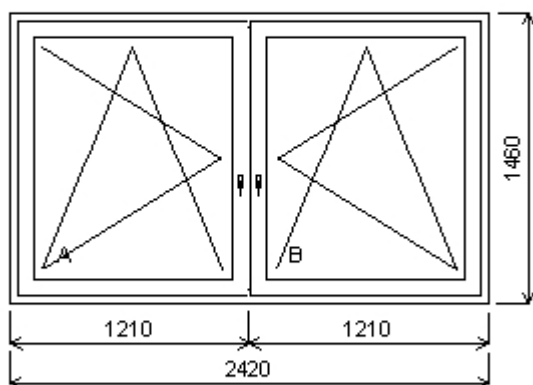

**Množství: 1****Úprkova 618/45**

**Pozice: 36/: Dvojdílné okno + příslušenství**

Rozměry rámu: 1180,0 x 1470,0 mm

Gealan S 8000 IQ standard

Barva (ext/int): bílá

Sklo: Ug 1,1 Rw 34 dB  
Rám: 66mm  
Stulp: 64mm  
Křídlo: 78mm  
Zazdívací lišta: 30 mm  
Barva těsnění: černá  
Montáž: žádná  
Klika: klika okenní standard  
Kování: NS  
Výška kliky: (FFG) B:621

Množství: 1

**Úprkova 618/45****Pozice: 37/: Dvojdílné okno se sloupkem + příslušenství**

Rozměry rámu: 2420,0 x 1460,0 mm

Gealan S 8000 IQ standard

Barva (ext/int): bílá

Sklo: Ug 1,1 Rw 34 dB  
Rám: 66mm  
Sloupek: 82mm  
Křídlo: 78mm  
Zazdívací lišta: 30 mm  
Barva těsnění: černá  
Montáž: žádná  
Klika: klika okenní standard  
Kování: NS  
Výška kliky: (FFG) A:621, B:621