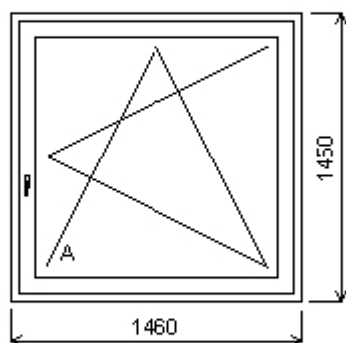

Barva (ext/int): palisandr/bílá

Sklo: Ug 1,1 Rw 34 dB
Rám: 66mm A
Křídlo: 78mm
Zazdivací lišta: 30 mm
Barva těsnění: černá
Montáž: žádná
Klika: klika okenní standard
Kování: NS
Výška kliky: (FFG) A:521

Množství: 2

Úprkova 510