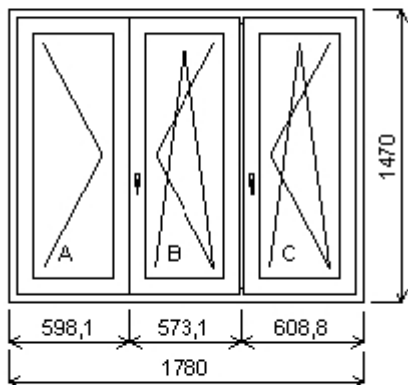

Pozice: 34/: Trojdílné okno se sloupkem vpravo + příslušenství

Rozměry rámu: 1780,0 x 1470,0 mm

Gealan S 8000 IQ standard

Barva (ext/int): bílá

Sklo: Ug 1,1 Rw 34 dB
Rám: 66mm
Sloupek: 82mm
Stulp AB: 64mm
Křídlo: 78mm
Zazdivací lišta: 30 mm
Barva těsnění: černá
Montáž: žádná
Klika: klika okenní standard
Kování: NS
Výška kliky: (FFG) B:621, C:621