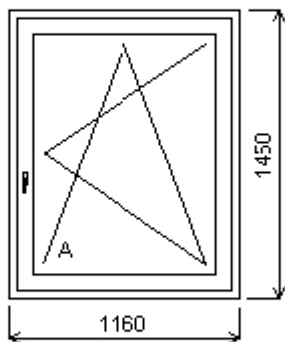

Pozice: 18/: Jednodílné okno + příslušenství

Rozměry rámu: 1160,0 x 1450,0 mm

Gealan S 8000 IQ standard

Barva (ext/int): ořech/bílá

Sklo: Ug 1,1 Rw 30 dB
Rám: 66mm A
Křídlo: 78mm A BD
Zazdívací lišta: 30 mm
Barva těsnění: černá
Montáž: žádná
Klika: klika okenní standard
Kování: NS
Výška kliky: (FFG) A:521