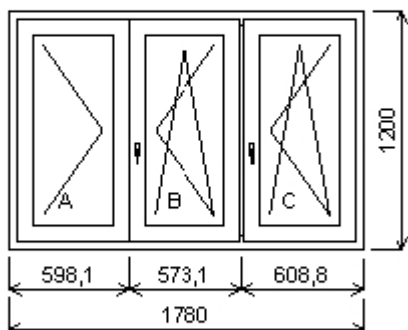

Pozice: 35/: Trojdílné okno se sloupkem vpravo + příslušenství

Rozměry rámu: 1780,0 x 1200,0 mm

Gealan S 8000 IQ standard

Barva (ext/int): bílá

Sklo: Ug 1,1 Rw 34 dB
Rám: 66mm
Sloupek: 82mm
Stulp AB: 64mm
Křídlo: 78mm
Zazdivací lišta: 30 mm
Barva těsnění: černá
Montáž: žádná
Klika: klika okenní standard
Kování: NS
Výška kliky: (FFG) B:421, C:421