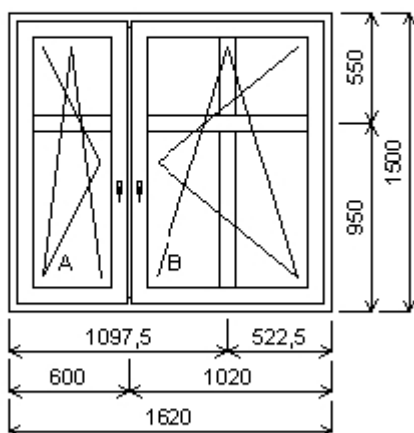

Barva (ext/int): ořech/bílá

Sklo: Ug 1,1 Rw 34 dB
Rám: 66mm
Dělicí příčka: 82mm
Křídlo: 78mm
Zazdívací lišta: 30 mm
Barva těsnění: černá
Pevné příčky: 80381
Montáž: žádná
Klika: klika okenní standard
Kování: NS
Výška kliky: (FFG) A:621, B:621

Množství: 1

Úprkova 340/89