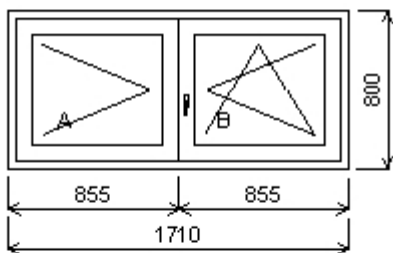

Množství: 1

**Úprkova 340/89**

**Pozice: 43/: Dvojdílné okno + příslušenství**

Rozměry rámu: 1710,0 x 800,0 mm

Gealan S 8000 IQ standard

Barva (ext/int): zlatý dub oboustr.

Sklo: Ug 1,1 Rw 34 dB  
Rám: 66mm  
Stulp: 64mm  
Křídlo: 78mm  
Zazdívací lišta: 30 mm  
Barva těsnění: černá  
Montáž: žádná  
Klika: klika okenní standard  
Kování: NS  
Výška kliky: (FFG) B:321