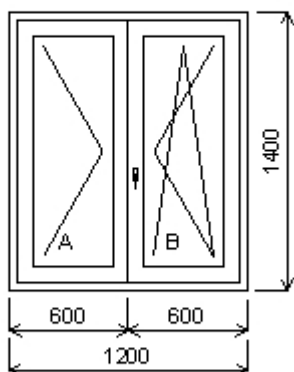

Množství: 5

**Úprkova 13/30****Pozice: 12/: Dvojdílné okno + příslušenství**

Rozměry rámu: 1200,0 x 1400,0 mm

Gealan S 8000 IQ standard

Barva (ext/int): ořech/bílá

Sklo: Ug 1,1 Rw 34 dB  
Rám: 66mm A  
Stulp: 64mm  
Křídlo: 78mm A BD  
Zazdívací lišta: 30 mm  
Barva těsnění: černá  
Montáž: žádná  
Klika: klika okenní standard  
Kování: NS  
Výška kliky: (FFG) B:521