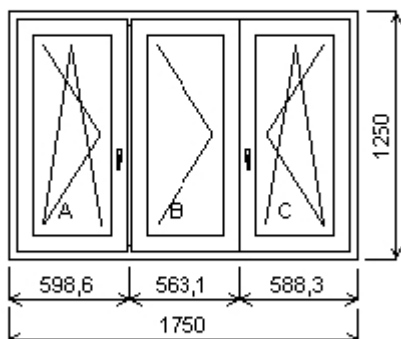

Množství: 4

**Lhotecká 158/13**

**Pozice: 48/: Dvojdílné okno se sloupkem + příslušenství**

Rozměry rámu: 2050,0 x 1450,0 mm

Gealan S 8000 IQ standard

Barva (ext/int): ořech/bílá  
Sklo: Ug 1,1 Rw 34 dB  
Rám: 66mm A  
Sloupek: 82mm  
Křídlo: 78mm A BD  
Zazdívací lišta: 30 mm  
Barva těsnění: černá  
Montáž: žádná  
Klika: klika okenní standard  
Kování: NS  
Výška kliky: (FFG) A:521, B:521