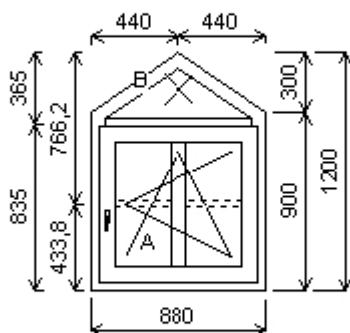

**Pozice: 1/: Jednodílné okno + příslušenství**

Rozměry rámu: 880,0 x 1160,0 mm

Gealan S 8000 IQ standard

Barva (ext/int): ořech/bílá

Sklo: Ug 1,1 Rw 34 dB  
Příčky ve skle: 26mm ořech/bílá  
Rám: 66mm A  
Křídlo: 78mm A BD  
Zazdívací lišta: 30 mm  
Barva těsnění: černá  
Pevné příčky: 80381  
Montáž: žádná  
Klika: klika okenní standard  
Kování: NS  
Výška kliky: (FFG) A:421

Množství: 4

**Úprkova 349/8****Pozice: 2/: Dvojdílné ostře zkosené okno s poutcem + příslušenství**

Rozměry rámu: 880,0 x 1200,0 mm

Gealan S 8000 IQ standard

Barva (ext/int): ořech/bílá

Sklo: Ug 1,1 Rw 34 dB  
Příčky ve skle: 26mm ořech/bílá  
Rám: 66mm A  
Sloupek: 66mm A  
Křídlo: 78mm A BD  
Zazdívací lišta: 30 mm  
Barva těsnění: černá  
Pevné příčky: 80381  
Montáž: žádná  
Klika: klika okenní standard  
Kování: NS  
Výška kliky: (FFG) A:321

Množství: 1

**Úprkova 349/8**

**Pozice: 3/: Dvojdílné okno se sloupkem + příslušenství**

Rozměry rámu: 2080,0 x 1460,0 mm

Gealan S 8000 IQ standard

Barva (ext/int): bahenni dub oboustr.

Sklo: Ug 1,1 Rw 34 dB  
Rám: 66mm A  
Sloupek: 82mm  
Křídlo: 78mm A BD  
Zazdívací lišta: 30 mm  
Barva těsnění: černá  
Montáž: žádná  
Klika: klika okenní standard  
Kování: NS  
Výška kliky: (FFG) A:621, B:621