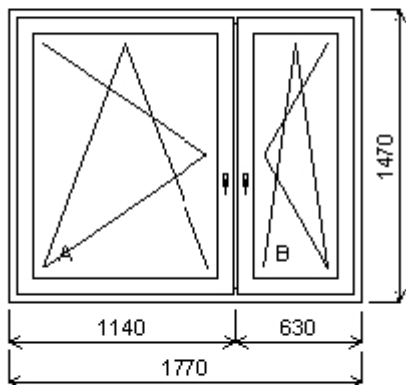

Spoje: celkem  
 ZM3284 spoj 2mm

Množství: 2

Úprkova 500/47

**Pozice: 39/: Dvojdílné okno se sloupkem + příslušenství**

Rozměry rámu: 1770,0 x 1470,0 mm

Gealan S 8000 IQ standard

:  
Barva (ext/int): ořech/bílá  
Sklo: Ug 1,1 Rw 34 dB  
Rám: 66mm  
Sloupek: 82mm  
Křídlo: 78mm  
Zazdivací lišta: 30 mm  
Barva těsnění: černá  
Montáž: žádná  
Klika: klika okenní standard  
Kování: NS  
Výška kliky: (FFG) A:621, B:621