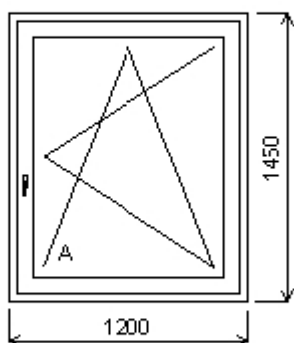

Pozice: 10/: Jednodílné okno + příslušenství

Rozměry rámu: 1200,0 x 1450,0 mm

Gealan S 8000 IQ standard

Barva (ext/int): ořech/bílá

Sklo: Ug 1,1 Rw 34 dB
Rám: 66mm A
Křídlo: 78mm A BD
Zazdívací lišta: 30 mm
Barva těsnění: černá
Montáž: žádná
Klika: klika okenní standard
Kování: NS
Výška kliky: (FFG) A:521