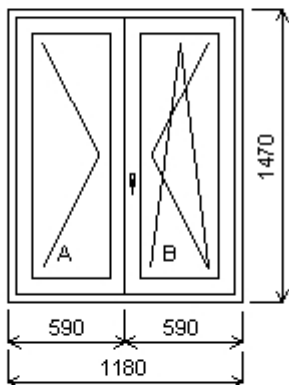

**Množství: 1****Úprkova 618/45**

**Pozice: 36/: Dvojdílné okno + příslušenství**

Rozměry rámu: 1180,0 x 1470,0 mm

Gealan S 8000 IQ standard

Barva (ext/int): bílá

Sklo: Ug 1,1 Rw 34 dB  
Rám: 66mm  
Stulp: 64mm  
Křídlo: 78mm  
Zazdívací lišta: 30 mm  
Barva těsnění: černá  
Montáž: žádná  
Klika: klika okenní standard  
Kování: NS  
Výška kliky: (FFG) B:621