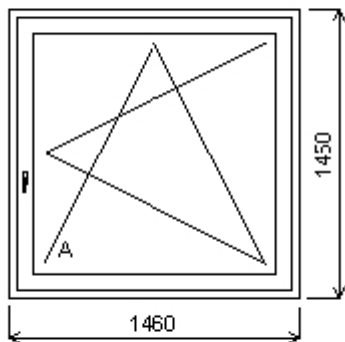

Pozice: 56/: Jednodílné okno + příslušenství

Rozměry rámu: 1460,0 x 1450,0 mm

Gealan S 8000 IQ standard

Barva (ext/int): palisandr/bílá

Sklo: Ug 1,1 Rw 34 dB

Rám: 66mm A

Křídlo: 78mm

Zazdivací lišta: 30 mm

Barva těsnění: černá

Montáž: žádná

Klika: klika okenní standard

Kování: NS

Výška kliky: (FFG) A:521

Množství: 2

Úprkova 511