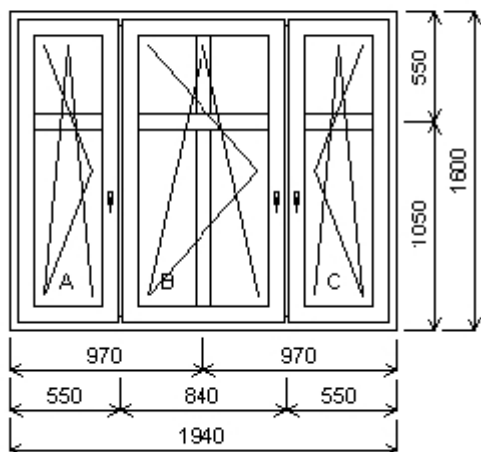

Spoje: celkem  
 ZM3284 spoj 2mm

Množství: 2

Úprkova 500/47

**Pozice: 39/: Dvojdílné okno se sloupkem + příslušenství**

Rozměry rámu: 1770,0 x 1470,0 mm

Gealan S 8000 IQ standard

:  
Barva (ext/int): ořech/bílá  
Sklo: Ug 1,1 Rw 34 dB  
Rám: 66mm  
Sloupek: 82mm  
Křídlo: 78mm  
Zazdivací lišta: 30 mm  
Barva těsnění: černá  
Montáž: žádná  
Klika: klika okenní standard  
Kování: NS  
Výška kliky: (FFG) A:621, B:621

Množství: 2

**Úprkova 35/51**

**Pozice: 40/: Trojdílné okno se 2-ma sloupky + příslušenství**

Rozměry rámu: 2350,0 x 1560,0 mm

Gealan S 8000 IQ standard

Barva (ext/int): bílá  
Sklo: Ug 1,1 Rw 34 dB  
Rám: 66mm  
Kampfer: 82mm  
Křídlo: 78mm  
Zazdivací lišta: 30 mm  
Barva těsnění: černá  
Montáž: žádná  
Klika: klika okenní standard  
Kování: NS  
Výška kliky: (FFG) A:621, B:621, C:621

Množství: 2

**Úprkova 37/53**

**Pozice: 41/: Trojdílné okno se 2-ma sloupky + příslušenství**

Rozměry rámu: 1940,0 x 1600,0 mm

Gealan S 8000 IQ standard

Barva (ext/int): ořech/bílá

Sklo: Ug 1,1 Rw 34 dB  
Rám: 66mm A  
Dělicí příčka: 82mm  
Křídlo: 78mm  
Zazdívací lišta: 30 mm  
Barva těsnění: černá  
Pevné příčky: 80381  
Montáž: žádná  
Klika: klika okenní standard  
Kování: NS  
Výška kliky: (FFG) A:621, B:621, C:621