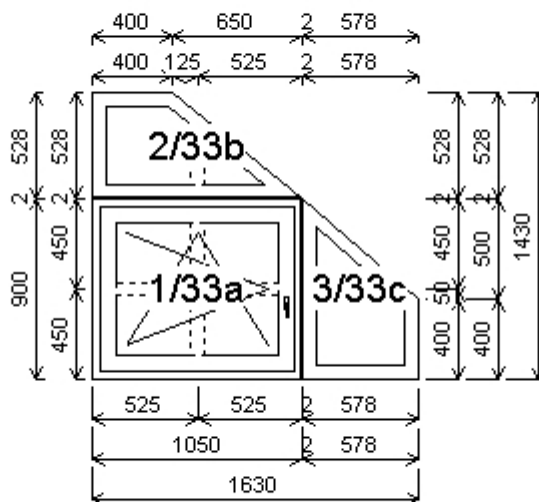

Gealan S 8000 IQ standard

Barva (ext/int): Lazura oboustranná.

Sklo: Ug 1,1 Rw 34 dB

Příčky ve skle: Nalep. příčka 30mm

Dřevo: Smrk nastavovaný 68mm

Barva těsnění: hnědá

Klika: klika okenní standard

Kování: NS

Výška kliky: (FFG) A:321

Dřevěné eurookno

Množství: 1

Úprkova 721