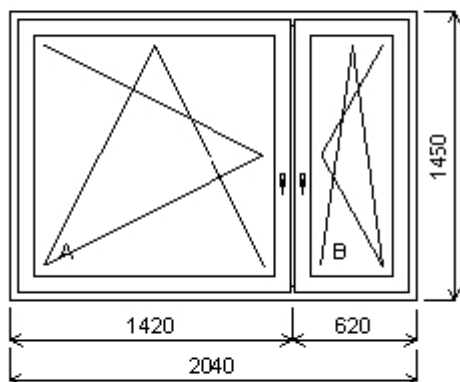

Množství: 1

**Úprkova 8/1****Pozice: 8/: Dvojdílné okno se sloupkem + příslušenství**

Rozměry rámu: 1700,0 x 1400,0 mm

Gealan S 8000 IQ standard

Barva (ext/int): ořech/bílá

Sklo: Ug 1,1 Rw 34 dB  
Rám: 66mm A  
Sloupek: 82mm  
Křídlo: 78mm A BD  
Zazdivací lišta: 30 mm  
Barva těsnění: černá  
Montáž: žádná  
Klika: klika okenní standard  
Kování: NS  
Výška kliky: (FFG) A:521, B:521

Množství: 1

**Úprkova 10/24**

**Pozice: 9/: Dvojdílné okno se sloupkem + příslušenství**

Rozměry rámu: 2040,0 x 1450,0 mm

Gealan S 8000 IQ standard

Barva (ext/int): ořech/bílá

Sklo: Ug 1,1 Rw 34 dB  
Rám: 66mm A  
Sloupek: 82mm  
Křídlo: 78mm A BD  
Zazdívací lišta: 30 mm  
Barva těsnění: černá  
Montáž: žádná  
Klika: klika okenní standard  
Kování: NS  
Výška kliky: (FFG) A:521, B:521

**Množství: 2****Úprkova 12/28****Pozice: 10/: Jednodílné okno + příslušenství**

Rozměry rámu: 1200,0 x 1450,0 mm

Gealan S 8000 IQ standard

Barva (ext/int): ořech/bílá

Sklo: Ug 1,1 Rw 34 dB  
Rám: 66mm A  
Křídlo: 78mm A BD  
Zazdívací lišta: 30 mm  
Barva těsnění: černá  
Montáž: žádná  
Klika: klika okenní standard  
Kování: NS  
Výška kliky: (FFG) A:521