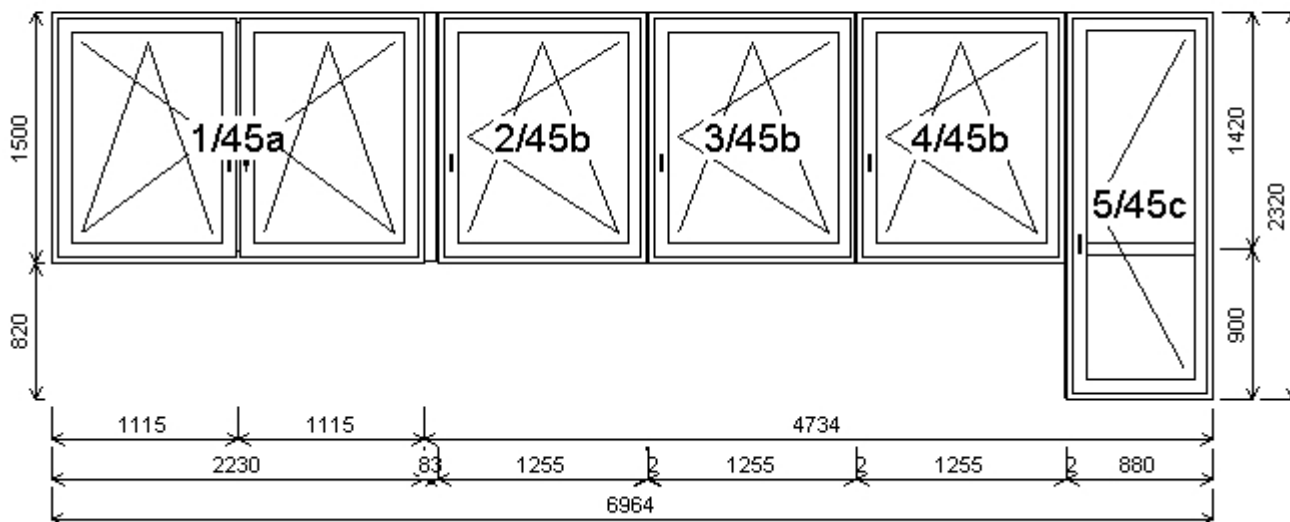

Gealan S 8000 IQ standard

Barva (ext/int): Lazura oboustranná.

Sklo: Ug 1,1 Rw 30 dB
Dřevo: Smrk nastavovaný

Barva těsnění: hnědá
Klika: klika okenní standard
Kování: NS
Výška kliky: (FFG) A:621, B:621

Spoje: celkem
ZMR2304 Roh 90st
ZM3284 spoj 2mm
ZM3284 spoj 2mm
ZM3284 spoj 2mm

Dřevěné eurookno

Množství: 2

Lhotecká 179/3