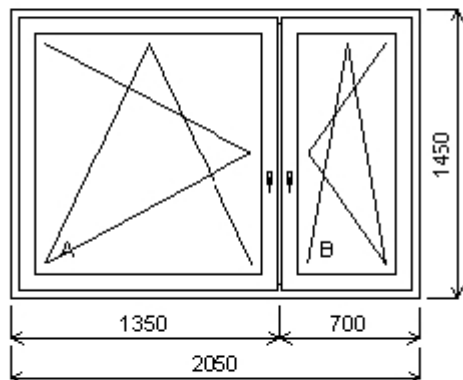

Množství: 4

**Lhotecká 158/13**

**Pozice: 48/: Dvojdílné okno se sloupkem + příslušenství**

Rozměry rámu: 2050,0 x 1450,0 mm

Gealan S 8000 IQ standard

Barva (ext/int): ořech/bílá  
Sklo: Ug 1,1 Rw 34 dB  
Rám: 66mm A  
Sloupek: 82mm  
Křídlo: 78mm A BD  
Zazdívací lišta: 30 mm  
Barva těsnění: černá  
Montáž: žádná  
Klika: klika okenní standard  
Kování: NS  
Výška kliky: (FFG) A:521, B:521

**Množství: 1**

**Lhotecká 60/29**

**Pozice: 49/: Jednodílné okno + příslušenství**

Rozměry rámu: 860,0 x 1150,0 mm

Gealan S 8000 IQ standard

Barva (ext/int): ořech/bílá  
Sklo: Ug 1,1 Rw 34 dB  
Rám: 66mm A  
Křídlo: 78mm  
Zazdívací lišta: 30 mm  
Barva těsnění: černá  
Montáž: žádná  
Klika: klika okenní standard  
Kování: NS  
Výška kliky: (FFG) A:421