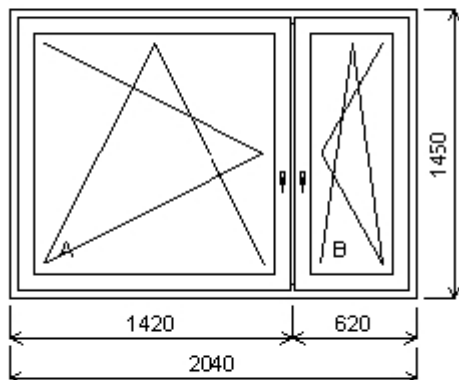

**Množství: 1****Úprkova 12/28**

**Pozice: 11/: Dvojdílné okno + příslušenství**

Rozměry rámu: 1200,0 x 1400,0 mm

Gealan S 8000 IQ standard

Barva (ext/int): ořech/bílá

Sklo: Ug 1,1 Rw 34 dB  
Rám: 66mm A  
Stulp: 64mm  
Křídlo: 78mm A BD  
Zazdívací lišta: 30 mm  
Barva těsnění: černá  
Montáž: žádná  
Klika: klika okenní standard  
Kování: NS  
Výška kliky: (FFG) B:521

Množství: 5

**Úprkova 13/30****Pozice: 12/: Dvojdílné okno + příslušenství**

Rozměry rámu: 1200,0 x 1400,0 mm

Gealan S 8000 IQ standard

Barva (ext/int): ořech/bílá

Sklo: Ug 1,1 Rw 34 dB  
Rám: 66mm A  
Stulp: 64mm  
Křídlo: 78mm A BD  
Zazdívací lišta: 30 mm  
Barva těsnění: černá  
Montáž: žádná  
Klika: klika okenní standard  
Kování: NS  
Výška kliky: (FFG) B:521

Množství: 1

**Úprkova 13/30**

**Pozice: 13/: Dvojdílné okno se sloupkem + příslušenství**

Rozměry rámu: 2040,0 x 1450,0 mm

Gealan S 8000 IQ standard

Barva (ext/int): ořech/bílá  
Sklo: Ug 1,1 Rw 34 dB  
Rám: 66mm A  
Sloupek: 82mm  
Křídlo: 78mm A BD  
Zazdivací lišta: 30 mm  
Barva těsnění: černá  
Montáž: žádná  
Klika: klika okenní standard  
Kování: NS  
Výška kliky: (FFG) A:521, B:521

**Množství: 3****Úprkova 14/32****Pozice: 14/: Dvojdílné okno + příslušenství**

Rozměry rámu: 1150,0 x 1450,0 mm

Gealan S 8000 IQ standard

Barva (ext/int): bílá  
Sklo: Ug 1,1 Rw 34 dB  
Rám: 66mm  
Stulp: 64mm  
Křídlo: 78mm  
Zazdivací lišta: 30 mm  
Barva těsnění: černá  
Montáž: žádná  
Klika: klika okenní standard  
Kování: NS  
Výška kliky: (FFG) B:521