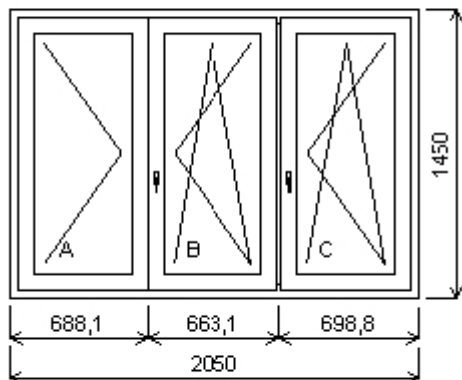

Gealan S 8000 IQ standard

Barva (ext/int): bílá
Sklo: Ug 1,1 Rw 34 dB
Rám: 66mm
Sloupek: 82mm
Stulp AB: 64mm
Křídlo: 78mm
Zazdivací lišta: 30 mm
Barva těsnění: černá
Montáž: žádná
Klika: klika okenní standard
Kování: NS
Výška kliky: (FFG) B:521, C:521

Množství: 2

Úprkova 50/70