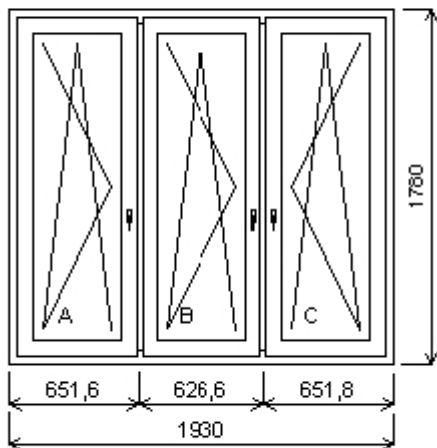

**Pozice: 1/: Jednodílné okno + příslušenství**

Rozměry rámu: 880,0 x 1160,0 mm

Gealan S 8000 IQ standard

Barva (ext/int): ořech/bílá

Sklo: Ug 1,1 Rw 34 dB  
Příčky ve skle: 26mm ořech/bílá  
Rám: 66mm A  
Křídlo: 78mm A BD  
Zazdívací lišta: 30 mm  
Barva těsnění: černá  
Pevné příčky: 80381  
Montáž: žádná  
Klika: klika okenní standard  
Kování: NS  
Výška kliky: (FFG) A:421

Množství: 1

**Úprkova 349/8**

**Pozice: 3/: Dvojdílné okno se sloupkem + příslušenství**

Rozměry rámu: 2080,0 x 1460,0 mm

Gealan S 8000 IQ standard

Barva (ext/int): bahenni dub oboustr.

Sklo: Ug 1,1 Rw 34 dB  
Rám: 66mm A  
Sloupek: 82mm  
Křídlo: 78mm A BD  
Zazdívací lišta: 30 mm  
Barva těsnění: černá  
Montáž: žádná  
Klika: klika okenní standard  
Kování: NS  
Výška kliky: (FFG) A:621, B:621

Množství: 3

**Úprkova 702/18****Pozice: 4/: Trojdílné okno s poutcem + příslušenství**

Rozměry rámu: 1000,0 x 1780,0 mm

Gealan S 8000 IQ standard

Barva (ext/int): ořech/bílá

Sklo: Ug 1,1 Rw 34 dB  
Rám: 66mm A  
Sloupek: 82mm  
Stulp AB: 64mm  
Křídlo: 78mm A BD  
Zazdívací lišta: 30 mm  
Barva těsnění: černá  
Montáž: žádná  
Klika: klika okenní standard  
Kování: NS  
Výška kliky: (FFG) B:421, C:1/2

Množství: 4

**Úprkova 8/1**

**Pozice: 5/: Trojdílné okno se 2-ma sloupky + příslušenství**

Rozměry rámu: 1930,0 x 1780,0 mm

Gealan S 8000 IQ standard

- Barva (ext/int): ořech/bílá
- Sklo: Ug 1,1 Rw 34 dB  
Rám: 66mm A  
Kampfer: 82mm  
Křídlo: 78mm A BD  
Zazdívací lišta: 30 mm  
Barva těsnění: černá  
Montáž: žádná  
Klika: klika okenní standard  
Kování: NS  
Výška kliky: (FFG) A:721, B:721, C:721