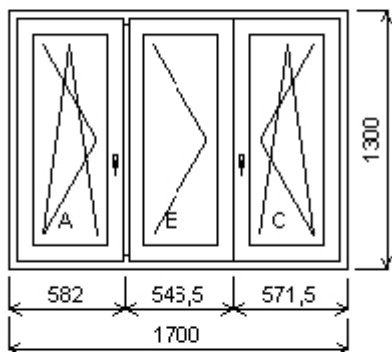

Pozice: 24/: Trojdílné okno se sloupkem vlevo + příslušenství

Rozměry rámu: 1700,0 x 1300,0 mm

Gealan S 8000 IQ standard

Barva (ext/int): bílá

Sklo: Ug 1,1 Rw 34 dB
Rám: 66mm
Sloupek: 82mm
Stulp BC: 64mm
Křídlo: 78mm
Zazdivací lišta: 30 mm
Barva těsnění: černá
Montáž: žádná
Klika: klika okenní standard
Kování: NS
Výška kliky: (FFG) A:521, C:521