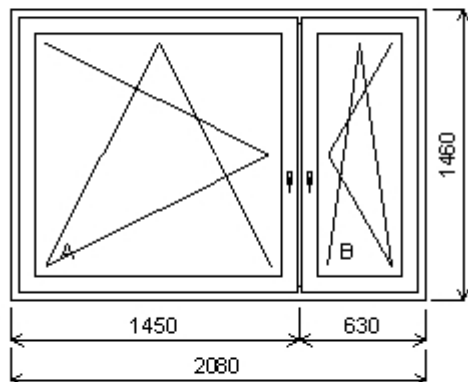

**Pozice: 1/: Jednodílné okno + příslušenství**

Rozměry rámu: 880,0 x 1160,0 mm

Gealan S 8000 IQ standard

Barva (ext/int): ořech/bílá

Sklo: Ug 1,1 Rw 34 dB  
Příčky ve skle: 26mm ořech/bílá  
Rám: 66mm A  
Křídlo: 78mm A BD  
Zazdívací lišta: 30 mm  
Barva těsnění: černá  
Pevné příčky: 80381  
Montáž: žádná  
Klika: klika okenní standard  
Kování: NS  
Výška kliky: (FFG) A:421

Množství: 4

**Úprkova 349/8****Pozice: 2/: Dvojdílné ostře zkosené okno s poutcem + příslušenství**

Rozměry rámu: 880,0 x 1200,0 mm

Gealan S 8000 IQ standard

Barva (ext/int): ořech/bílá

Sklo: Ug 1,1 Rw 34 dB  
Příčky ve skle: 26mm ořech/bílá  
Rám: 66mm A  
Sloupek: 66mm A  
Křídlo: 78mm A BD  
Zazdívací lišta: 30 mm  
Barva těsnění: černá  
Pevné příčky: 80381  
Montáž: žádná  
Klika: klika okenní standard  
Kování: NS  
Výška kliky: (FFG) A:321

Množství: 1

**Úprkova 349/8**

**Pozice: 3/: Dvojdílné okno se sloupkem + příslušenství**

Rozměry rámu: 2080,0 x 1460,0 mm

Gealan S 8000 IQ standard

Barva (ext/int): bahenni dub oboustr.

Sklo: Ug 1,1 Rw 34 dB  
Rám: 66mm A  
Sloupek: 82mm  
Křídlo: 78mm A BD  
Zazdívací lišta: 30 mm  
Barva těsnění: černá  
Montáž: žádná  
Klika: klika okenní standard  
Kování: NS  
Výška kliky: (FFG) A:621, B:621