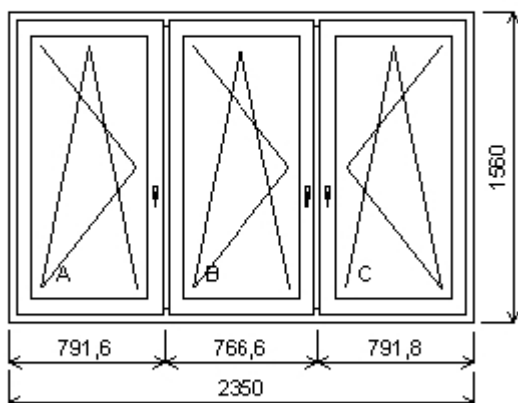

Spoje: celkem  
 ZM3284 spoj 2mm

Množství: 2

Úprkova 500/47

**Pozice: 39/: Dvojdílné okno se sloupkem + příslušenství**

Rozměry rámu: 1770,0 x 1470,0 mm

Gealan S 8000 IQ standard

:  
Barva (ext/int): ořech/bílá  
Sklo: Ug 1,1 Rw 34 dB  
Rám: 66mm  
Sloupek: 82mm  
Křídlo: 78mm  
Zazdivací lišta: 30 mm  
Barva těsnění: černá  
Montáž: žádná  
Klika: klika okenní standard  
Kování: NS  
Výška kliky: (FFG) A:621, B:621

Množství: 2

**Úprkova 35/51**

**Pozice: 40/: Trojdílné okno se 2-ma sloupky + příslušenství**

Rozměry rámu: 2350,0 x 1560,0 mm

Gealan S 8000 IQ standard

Barva (ext/int): bílá  
Sklo: Ug 1,1 Rw 34 dB  
Rám: 66mm  
Kampfer: 82mm  
Křídlo: 78mm  
Zazdivací lišta: 30 mm  
Barva těsnění: černá  
Montáž: žádná  
Klika: klika okenní standard  
Kování: NS  
Výška kliky: (FFG) A:621, B:621, C:621