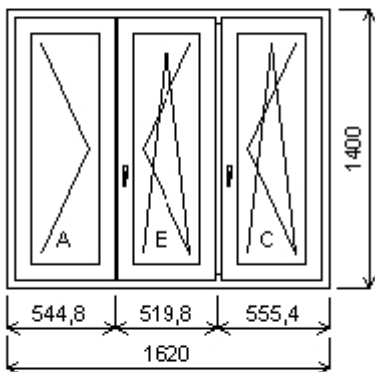

Pozice: 17/: Trojdílné okno se sloupkem vpravo + příslušenství

Rozměry rámu: 1620,0 x 1400,0 mm

Gealan S 8000 IQ standard

Barva (ext/int): bílá

Sklo: Ug 1,1 Rw 34 dB
Rám: 66mm
Sloupek: 82mm
Stulp AB: 64mm
Křídlo: 78mm
Zazdívací lišta: 30 mm
Barva těsnění: černá
Montáž: žádná
Klika: klika okenní standard
Kování: NS
Výška kliky: (FFG) B:521, C:521