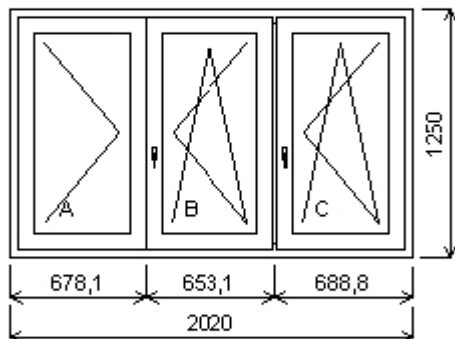

Pozice: 25/: Trojdílné okno se sloupkem vpravo + příslušenství

Rozměry rámu: 2020,0 x 1250,0 mm

Gealan S 8000 IQ standard

Barva (ext/int): bílá

Sklo: Ug 1,1 Rw 34 dB
Rám: 66mm
Sloupek: 82mm
Stulp AB: 64mm
Křídlo: 78mm
Zazdivací lišta: 30 mm
Barva těsnění: černá
Montáž: žádná
Klika: klika okenní standard
Kování: NS
Výška kliky: (FFG) B:521, C:521