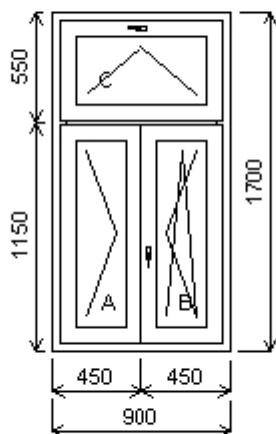

Spoje: celkem  
ZM3284 spoj 2mm

Množství: 1

Úprkova 28/2

**Pozice: 20/: Trojdílné okno s poutcem + příslušenství**

Rozměry rámu: 900,0 x 1700,0 mm

Gealan S 8000 IQ standard

Barva (ext/int):	bílá
Sklo:	Ug 1,1 Rw 30 dB
Rám:	66mm
Sloupek:	82mm
Stulp AB:	64mm
Křídlo:	78mm
Zazdivací lišta:	30 mm
Barva těsnění:	černá
Montáž:	žádná
Klika:	klika okenní standard
Kování:	NS
Výška kliky:	(FFG) B:421, C:1/2