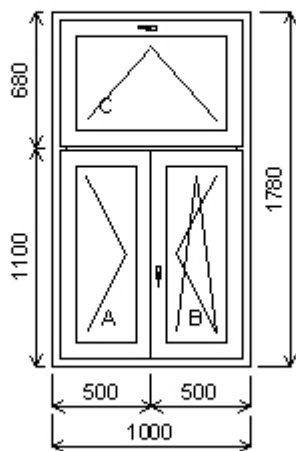

**Pozice: 1/: Jednodílné okno + příslušenství**

Rozměry rámu: 880,0 x 1160,0 mm

Gealan S 8000 IQ standard

Barva (ext/int): ořech/bílá

Sklo: Ug 1,1 Rw 34 dB  
Příčky ve skle: 26mm ořech/bílá  
Rám: 66mm A  
Křídlo: 78mm A BD  
Zazdívací lišta: 30 mm  
Barva těsnění: černá  
Pevné příčky: 80381  
Montáž: žádná  
Klika: klika okenní standard  
Kování: NS  
Výška kliky: (FFG) A:421

Množství: 1

**Úprkova 349/8**

**Pozice: 3/: Dvojdílné okno se sloupkem + příslušenství**

Rozměry rámu: 2080,0 x 1460,0 mm

Gealan S 8000 IQ standard

Barva (ext/int): bahenni dub oboustr.

Sklo: Ug 1,1 Rw 34 dB  
Rám: 66mm A  
Sloupek: 82mm  
Křídlo: 78mm A BD  
Zazdívací lišta: 30 mm  
Barva těsnění: černá  
Montáž: žádná  
Klika: klika okenní standard  
Kování: NS  
Výška kliky: (FFG) A:621, B:621

Množství: 3

**Úprkova 702/18****Pozice: 4/: Trojdílné okno s poutcem + příslušenství**

Rozměry rámu: 1000,0 x 1780,0 mm

Gealan S 8000 IQ standard

Barva (ext/int): ořech/bílá

Sklo: Ug 1,1 Rw 34 dB  
Rám: 66mm A  
Sloupek: 82mm  
Stulp AB: 64mm  
Křídlo: 78mm A BD  
Zazdívací lišta: 30 mm  
Barva těsnění: černá  
Montáž: žádná  
Klika: klika okenní standard  
Kování: NS  
Výška kliky: (FFG) B:421, C:1/2

Množství: 4

**Úprkova 8/1**

**Pozice: 5/: Trojdílné okno se 2-ma sloupky + příslušenství**

Rozměry rámu: 1930,0 x 1780,0 mm

Gealan S 8000 IQ standard

- Barva (ext/int): ořech/bílá
- Sklo: Ug 1,1 Rw 34 dB  
Rám: 66mm A  
Kampfer: 82mm  
Křídlo: 78mm A BD  
Zazdívací lišta: 30 mm  
Barva těsnění: černá  
Montáž: žádná  
Klika: klika okenní standard  
Kování: NS  
Výška kliky: (FFG) A:721, B:721, C:721