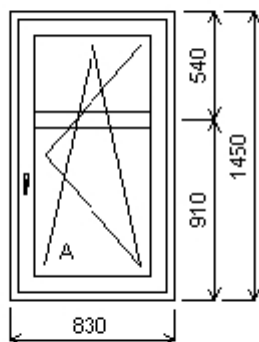

Množství: 1

**Úprkova 8/1**

**Pozice: 6/: Jednodílné okno + příslušenství**

Rozměry rámu: 490,0 x 1450,0 mm

Gealan S 8000 IQ standard

- Barva (ext/int): ořech/bílá
- Sklo: Ug 1,1 Rw 34 dB  
Rám: 66mm A  
Křídlo: 78mm A BD  
Zazdívací lišta: 30 mm  
Barva těsnění: černá  
Pevné příčky: 80381  
Montáž: žádná  
Klika: klika okenní standard  
Kování: NS  
Výška kliky: (FFG) A:521

Množství: 2

**Úprkova 8/1**

**Pozice: 7/: Jednodílné okno + příslušenství**

Rozměry rámu: 830,0 x 1450,0 mm

Gealan S 8000 IQ standard

Barva (ext/int): ořech/bílá

Sklo: Ug 1,1 Rw 34 dB  
Rám: 66mm A  
Křídlo: 78mm A BD  
Zazdivací lišta: 30 mm  
Barva těsnění: černá  
Pevné příčky: 80381  
Montáž: žádná  
Klika: klika okenní standard  
Kování: NS  
Výška kliky: (FFG) A:521

Množství: 1

**Úprkova 8/1****Pozice: 8/: Dvojdílné okno se sloupkem + příslušenství**

Rozměry rámu: 1700,0 x 1400,0 mm

Gealan S 8000 IQ standard

Barva (ext/int): ořech/bílá

Sklo: Ug 1,1 Rw 34 dB  
Rám: 66mm A  
Sloupek: 82mm  
Křídlo: 78mm A BD  
Zazdivací lišta: 30 mm  
Barva těsnění: černá  
Montáž: žádná  
Klika: klika okenní standard  
Kování: NS  
Výška kliky: (FFG) A:521, B:521