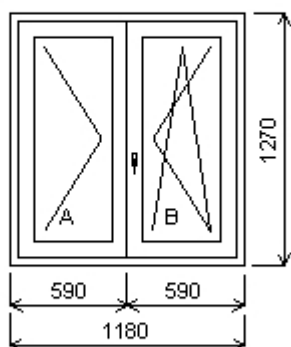

**Množství: 1****Úprkova 18/36**

**Pozice: 15/: Trojdílné okno se sloupkem vpravo + příslušenství**

Rozměry rámu: 1750,0 x 1500,0 mm

Gealan S 8000 IQ standard

Barva (ext/int): bílá

Sklo: Ug 1,1 Rw 34 dB  
Rám: 66mm  
Sloupek: 82mm  
Stulp AB: 64mm  
Křídlo: 78mm  
Zazdivací lišta: 30 mm  
Barva těsnění: černá  
Montáž: žádná  
Klika: klika okenní standard  
Kování: NS  
Výška kliky: (FFG) B:621, C:621

**Množství: 3****Úprkova 18/36****Pozice: 16/: Dvojdílné okno + příslušenství**

Rozměry rámu: 1180,0 x 1270,0 mm

Gealan S 8000 IQ standard

Barva (ext/int): bílá

Sklo: Ug 1,1 Rw 34 dB  
Rám: 66mm  
Stulp: 64mm  
Křídlo: 78mm  
Zazdivací lišta: 30 mm  
Barva těsnění: černá  
Montáž: žádná  
Klika: klika okenní standard  
Kování: NS  
Výška kliky: (FFG) B:521