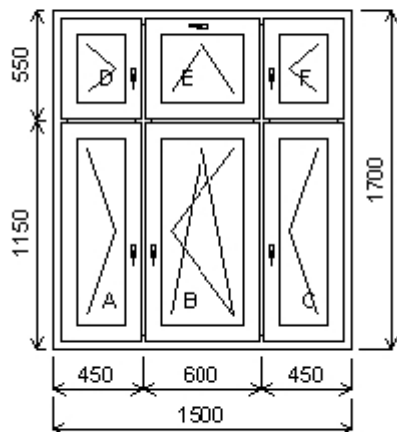

Množství: 1

**Úprkova 9/23****Pozice: 21/: Trojdílné okno s poutcem + příslušenství**

Rozměry rámu: 1000,0 x 1700,0 mm

Gealan S 8000 IQ standard

Barva (ext/int):	bílá
Sklo:	Ug 1,1 Rw 30 dB
Rám:	66mm
Sloupek:	82mm
Stulp AB:	64mm
Křídlo:	78mm
Zazdivací lišta:	30 mm
Barva těsnění:	černá
Montáž:	žádná
Klika:	klika okenní standard
Kování:	NS
Výška kliky:	(FFG) B:421, C:1/2

Množství: 2

**Úprkova 9/23**

**Pozice: 22/: Šestidílné okno 2-ma sloupky a se 3-mi poutci + příslušenství**

Rozměry rámu: 1500,0 x 1700,0 mm

Gealan S 8000 IQ standard

Barva (ext/int): bílá

Sklo: Ug 1,1 Rw 30 dB  
Rám: 66mm  
Kampfer: 82mm  
Křídlo: 78mm  
Zazdivací lišta: 30 mm  
Barva těsnění: černá  
Montáž: žádná  
Klika: klika okenní standard  
Kování: NS  
Výška kliky: (FFG) A:421, B:421, C:421, D:211, E:1/2, F:211