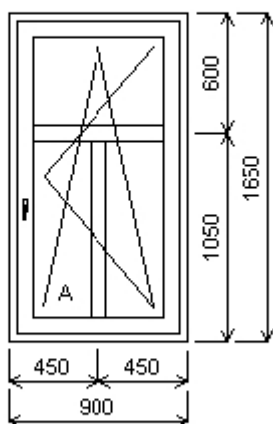

Barva (ext/int): ořech/bílá

Sklo: Ug 1,1 Rw 34 dB
Rám: 66mm A
Křídlo: 78mm A BD
Zazdivací lišta: 30 mm
Barva těsnění: černá
Pevné příčky: 80381
Montáž: žádná
Klika: klika okenní standard
Kování: NS
Výška kliky: (FFG) A:621

Množství: 5

Úprkova 15/25